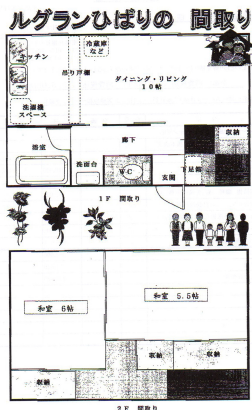

ペット可！駐車場2台付です。1ヶ月フリーレント！

ルグランひばりの A-5号室

三戸郡五戸町大字豊間内字地蔵平1-704

メゾネット

備考
 ※火災保険加入は必須となります。退去時クリーニング費：33,000円（税別）
 個人契約の場合は保証会社と保証委託契約が必要です。（別途保証料：月額賃料等合計の80%）
 月額保証料80%の場合の単身での入居希望の場合、リーガルスムーズ社との契約が必要となり、家賃の他に別途月額1,000円（税込）がかかります。
 ペット飼育時：家賃5,000円プラスになります。退去時クリーニング費用66,000円（税別）

月額賃料 **3.3万円**

間取り **2LDK**

種別	メゾネット	態様	仲介
問合せ番号	Z130		
交通	南部バス：ふれあい市ごのへバス停まで2分		

坪単価			
敷金	無し	礼金	賃料×1
共益費	1,000円	仲介料	賃料+消費税
前家賃	賃料×1	管理費	1,000円
契約	2年		

間取り詳細	1F：10LDK 2F：和室6.0 和室5.5		
坪数		占有面積	50㎡
築年月日	1977年	構造	コンクリート造
物件の階数	1-2階	ベランダ	
入居可能日	即入居可	保険	家財保険加入の必要があります。
駐車場	2台無料	ペット	可（家賃5,000円プラスになります。退去時クリーニング費用66,000円（税別））
バス	ユニットバス（追い炊き機能）	トイレ	温水洗浄便座
学区（小）	五戸小学校	学区（中）	五戸中学校
設備	物置、専用庭、照明器具、洗面台、シューズボックス		