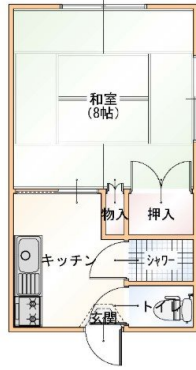

アパート

入居月フリーレント2025年3月4月中お申込み限定企画！お家賃6ヵ月18,000円

ぽぷらハイツ 103

青森県八戸市 大字河原木字久保16-78

月額賃料 **2.8万円**

間取り **1K**

種別	アパート	態様	仲介
問合せ番号	Z200		
交通	八太郎-日計・河原木団地 八戸基地 バス停まで徒歩2分		

坪単価			
敷金	無し	礼金	無し
共益費	無し	仲介料	賃料+消費税
前家賃	賃料×1	管理費	無し
契約	2年		

間取り詳細	和室8畳、K4畳		
坪数		占有面積	23.1㎡
築年月日	1987年10月	構造	木造
物件の階数	1階	ベランダ	
入居可能日	相談	保険	要加入20,000円(2年)
駐車場	無し	ベット	可(小型)
バス	シャワーのみ	トイレ	洋式暖房便座
学区(小)		学区(中)	
設備	内装リフォーム済、モニターホン、換気扇新調		

備考

入居後にオーナー負担で新品エアコン設置、退去後クリーニング費用40,000円
保証委託料20,000円
フリーレント1ヶ月
保証人有り：賃料の40% 保証人無し：賃料の50%
短期違約金あり1年未満の場合60,000円と家賃2ヶ月分頂きます。