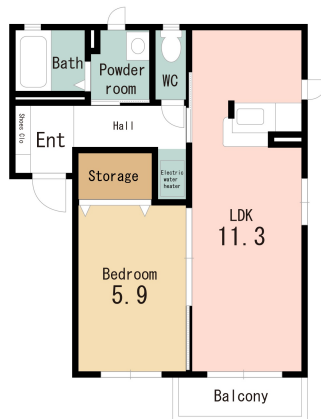

アパート

オール電化の駐車場1台付き1LDK

シャームゾン・ロッシュB 102号室

青森県八戸市田向5丁目18-9

月額賃料 **5.8万円**

間取り **1LDK**

種別	アパート	態様	仲介
問合せ番号	MU10		
交通	市営バス松ヶ崎徒歩6分		

坪単価			
敷金	無し	礼金	無し
共益費	4,000円	仲介料	無し
前家賃	賃料×1	管理費	無し
契約	2年		

間取り詳細	LDK11.5、洋5.9		
坪数		占有面積	43㎡
築年月日	2006年9月	構造	軽量鉄骨造
物件の階数	1階	ベランダ	
入居可能日	即入居可	保険	要加入15,000円~30,000円
駐車場	1台無料	ペット	不可
バス	ユニットバス	トイレ	温水洗浄便座
学区 (小)	吹上小学校	学区 (中)	第一中学校
設備	公共下水、室内洗濯機置場、照明器具、クローゼット、シャワー、洗面化粧台、給湯 (電気)、電話配線設備、TVアンテナ、オール電化、インターネット無料 (Wi-Fi)		