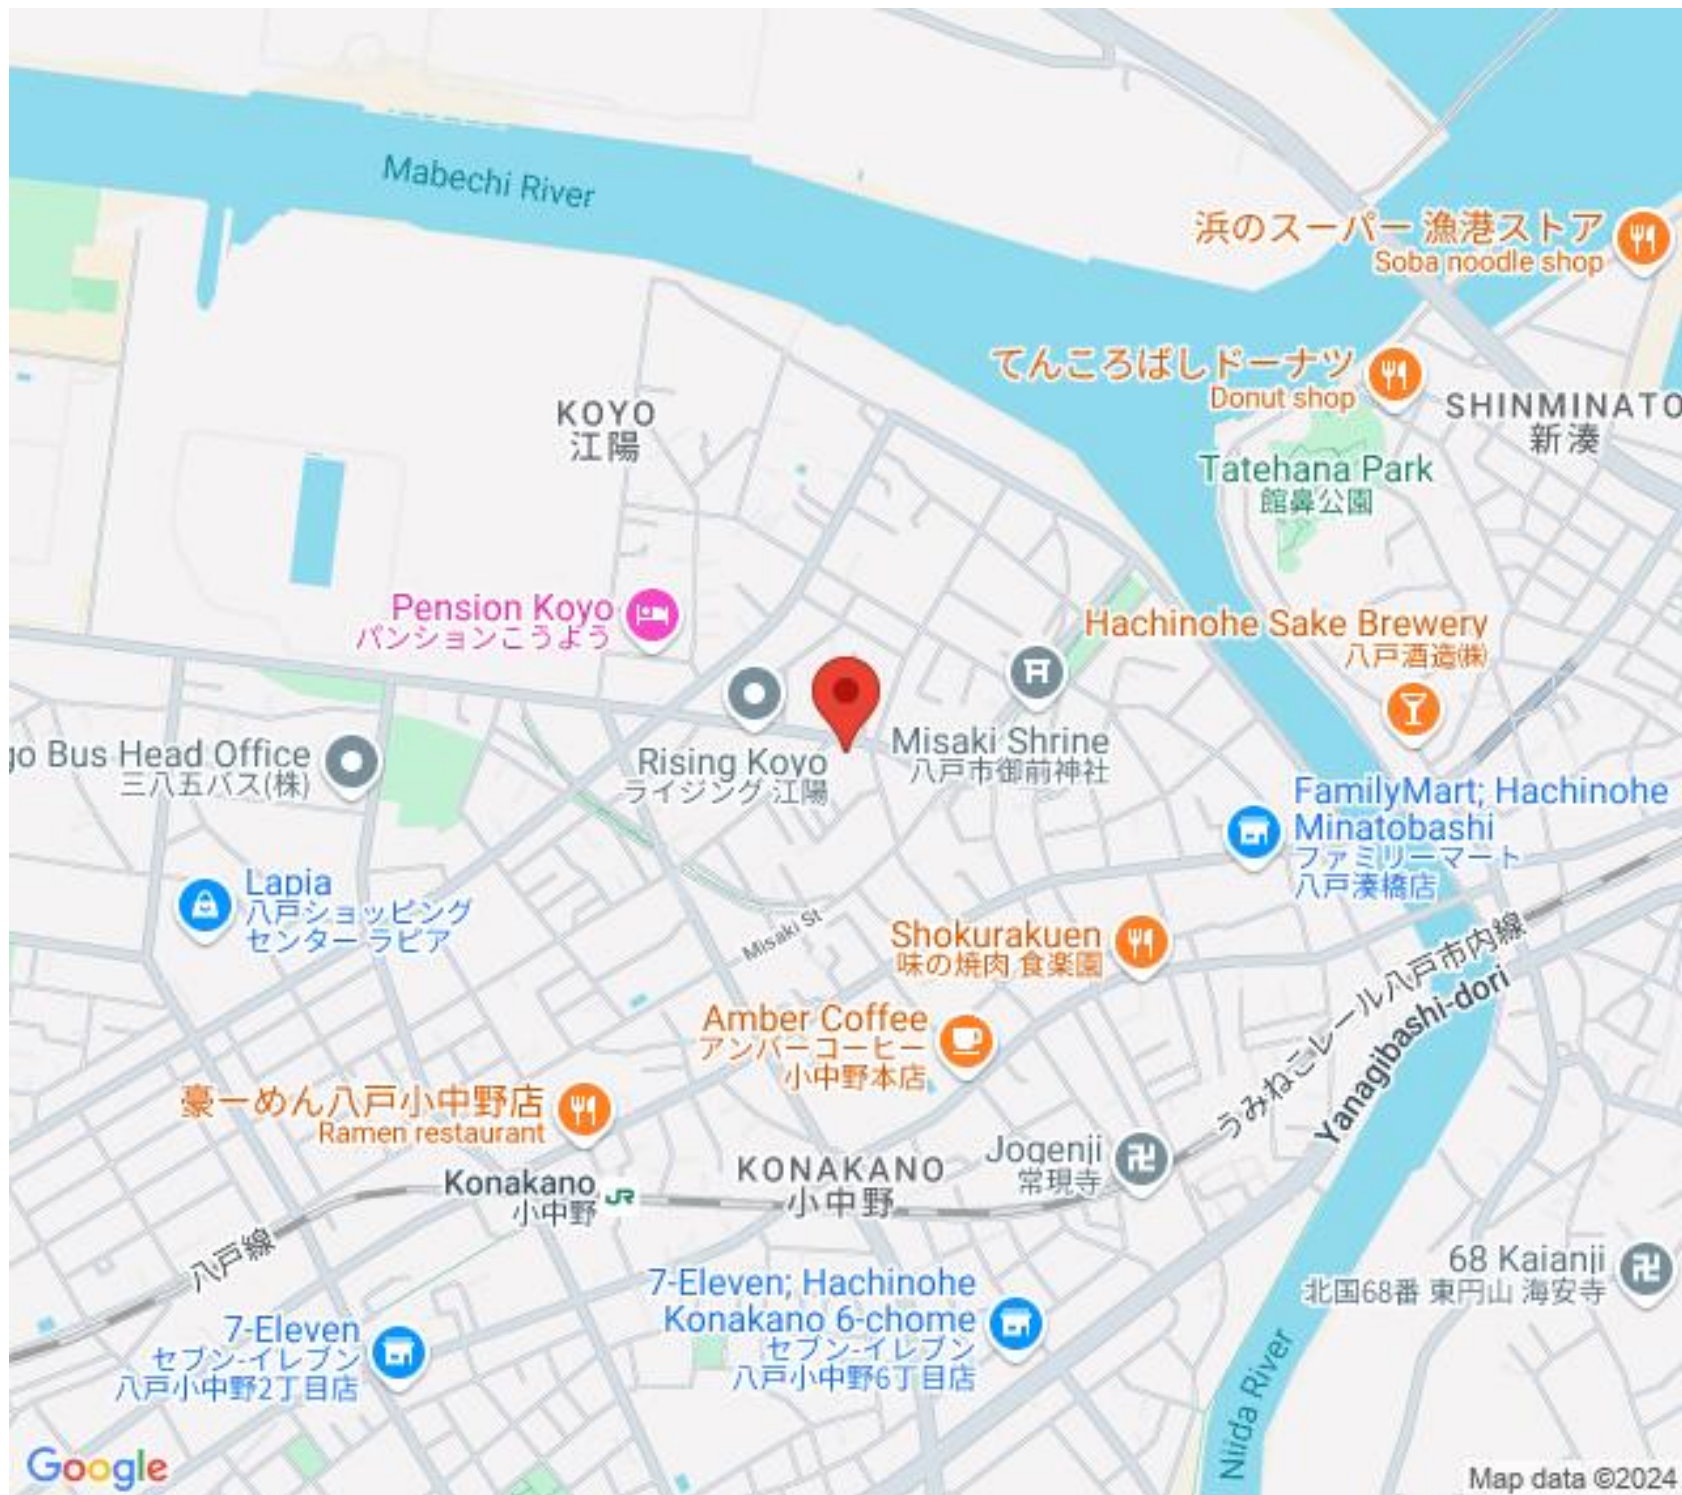

青森県知事免許(2)第3506号
 〒031-0803 青森県八戸市諏訪3-2-21
 [営業] 10:00~17:00 [定休] 水曜・日曜・祭日
<http://www.ai-re.jp/>

※内覧をご希望の方はご予約をお願いします。
 **0178-22-1888**
 FAX.0178-22-1988

Mabechi River

浜のスーパー 漁港ストア
Soba noodle shop

てんころばしドーナツ
Donut shop

KOYO
江陽

SHINMINATO
新湊

Tatehana Park
館鼻公園

Pension Koyo
パンションこうよう

Hachinohe Sake Brewery
八戸酒造(株)

Bus Head Office
三八五バス(株)

Rising Koyo
ライジング 江陽

Misaki Shrine
八戸市御前神社

FamilyMart; Hachinohe
Minatobashi
ファミリーマート
八戸湊橋店

Lapia
八戸ショッピング
センターラピア

Shokurakuen
味の焼肉 食楽園

Amber Coffee
アンバーコーヒー
小中野本店

豪一めん八戸小中野店
Ramen restaurant

うみねこレール八戸市内線
Yanagibashi-dori

Konakano
小中野

KONAKANO
小中野

Jogonji
常現寺

7-Eleven
セブン-イレブン
八戸小中野2丁目店

7-Eleven; Hachinohe
Konakano 6-chome
セブン-イレブン
八戸小中野6丁目店

68 Kaianji
北国68番 東円山 海安寺

Google

Map data ©2024