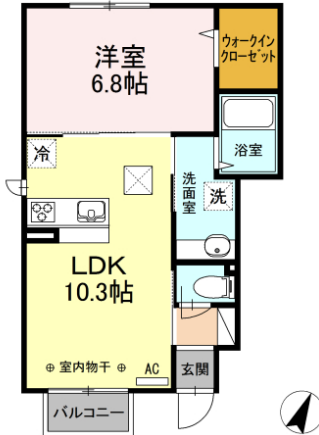

アパート

オール電化！駐車場1台付き、インターネット無料です。

リ・ブロン

青森県八戸市江陽5丁目26-13-1

備考

更新料1ヶ月、ルームクリーニング料金49,500円、D-roomCardキー料金16,500円、ICカード電池(初回)1,650円
機関保証加入必須。初回保証料35000円、月額保証料賃料等総額の1%+800円/月(その他商品あり)
●65歳以上の方の契約は定期借家契約(2年再契約型)、機関保証の加入が必須となります(初回保証料:月額賃料等合計額×100%,更新:2万円/1年)

月額賃料 6.0万円

間取り 1LDK

種別	アパート	態様	仲介
問合せ番号	☑117		
交通	舟見町バス停 徒歩6分		

坪単価			
敷金	無し	礼金	賃料×1
共益費	4,500円	仲介料	賃料+消費税
前家賃	賃料×1	管理費	
契約	2年		

間取り詳細	LDK10.3・洋6.8		
坪数		占有面積	40.07㎡
築年月日	2017年11月	構造	軽量鉄骨造
物件の階数	101号室/1階	ベランダ	
入居可能日	即入居可	保険	家財保険加入の必要があります。
駐車場	1台目無料 2台目3,300円(空要確認)	ペット	不可
バス	ユニットバス(追い炊き機能)	トイレ	温水洗浄便座
学区(小)	小中野小学校	学区(中)	小中野中学校
設備	ガス種別:無し 排水:公共下水 駐輪場 フローリング 住宅用火災警報器 ウォークインクローゼット 電気調理器(IHヒーター) オール電化BSアンテナ CATV 居室照明物置 室内物干し 床下収納防犯合わせガラス 追い炊き給湯 洗髪洗面化粧台モニター付インターホン 対面キッチン カードキーセコムのセキュリティシステム エアコン 温水洗浄暖房便座