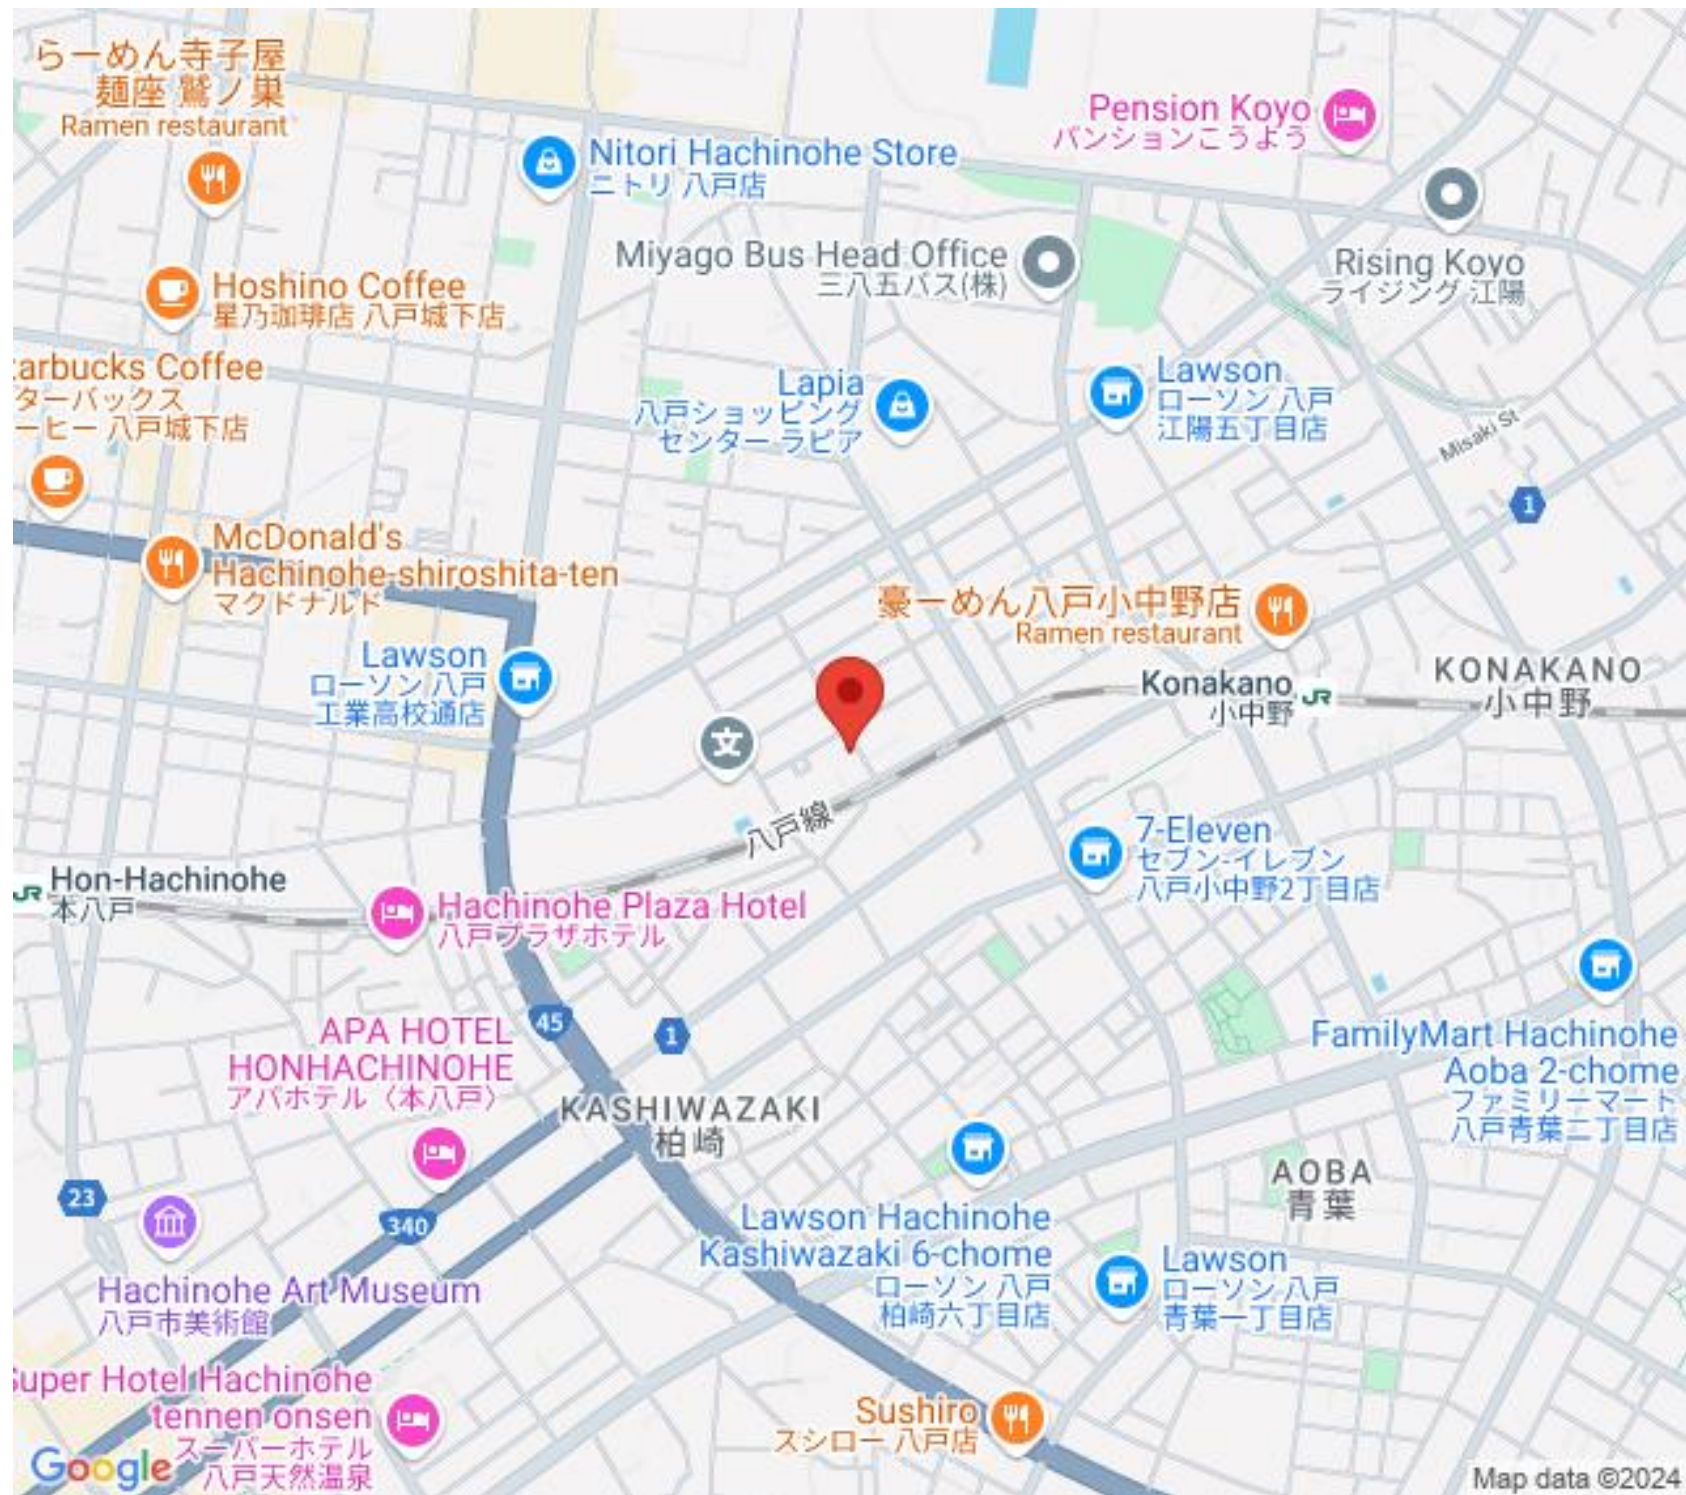

らーめん寺子屋
麵座 鷺ノ巣
Ramen restaurant

Hoshino Coffee
星乃珈琲店 八戸城下店

Starbucks Coffee
スターバックス
コーヒー 八戸城下店

McDonald's
Hachinohe-shiroshita-ten
マクドナルド

Lawson
ローソン 八戸
工業高校通店

Hon-Hachinohe
本八戸

Hachinohe Plaza Hotel
八戸プラザホテル

APA HOTEL
HONHACHINOHE
アパホテル (本八戸)

Hachinohe Art Museum
八戸市美術館

Super Hotel Hachinohe
tennen onsen
スーパーホテル
八戸天然温泉

Nitori Hachinohe Store
ニトリ 八戸店

Miyago Bus Head Office
三八五バス(株)

Lapia
八戸ショッピング
センターラピア

Pension Koyo
パシオンこうよう

Rising Koyo
ライジング 江陽

Lawson
ローソン 八戸
江陽五丁目店

豪ーめん八戸小中野店
Ramen restaurant

Konakano
小中野

KONAKANO
小中野

7-Eleven
セブン-イレブン
八戸小中野2丁目店

FamilyMart Hachinohe
Aoba 2-chome
ファミリーマート
八戸青葉二丁目店

AOBA
青葉

Lawson Hachinohe
Kashiwazaki 6-chome
ローソン 八戸
柏崎六丁目店

Lawson
ローソン 八戸
青葉一丁目店

Sushiro
スシロー 八戸店

Map data ©2024