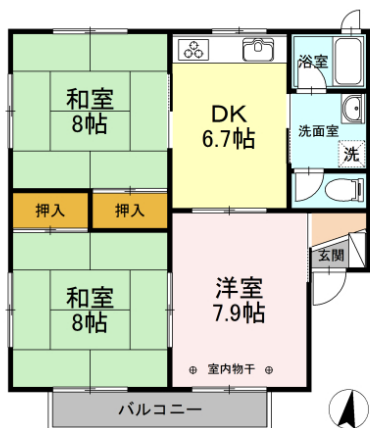

アパート

駐車場1台無料！インターネット無料！の2DK

メジーフローレンス A

青森県八戸市江陽1丁目7-14

月額賃料 5.5万円

間取り 3DK

種別	アパート	態様	仲介
問合せ番号	☑524		
交通	八戸線 小中野駅 徒歩10分		

坪単価			
敷金	無し	礼金	賃料×1
共益費	無し	仲介料	賃料+消費税
前家賃	賃料×1	管理費	
契約	2年		

間取り詳細	和8・和8・洋7.9・DK6.7		
坪数		占有面積	63.35㎡
築年月日	1995年3月	構造	木造
物件の階数	201号室/2階	ベランダ	
入居可能日	即入居可	保険	家財保険加入の必要があります。
駐車場	1台目無料 2台目3,300円 (空確認要)	ペット	不可
バス	ユニットバス	トイレ	温水洗浄便座
学区 (小)	江陽小学校	学区 (中)	江陽中学校
設備	ガス種別：都市ガス 排水：公共下水 バルコニーシャワー 給湯 角部屋インターネット接続 室内洗濯機置場 ユニットバスフローリング 住宅用火災警報器 バス・トイレ別室内物干し 居室照明 クローゼット灯油FF 洗髪洗面化粧台 物置エアコン 温水洗浄暖房便座 TVインターホン		