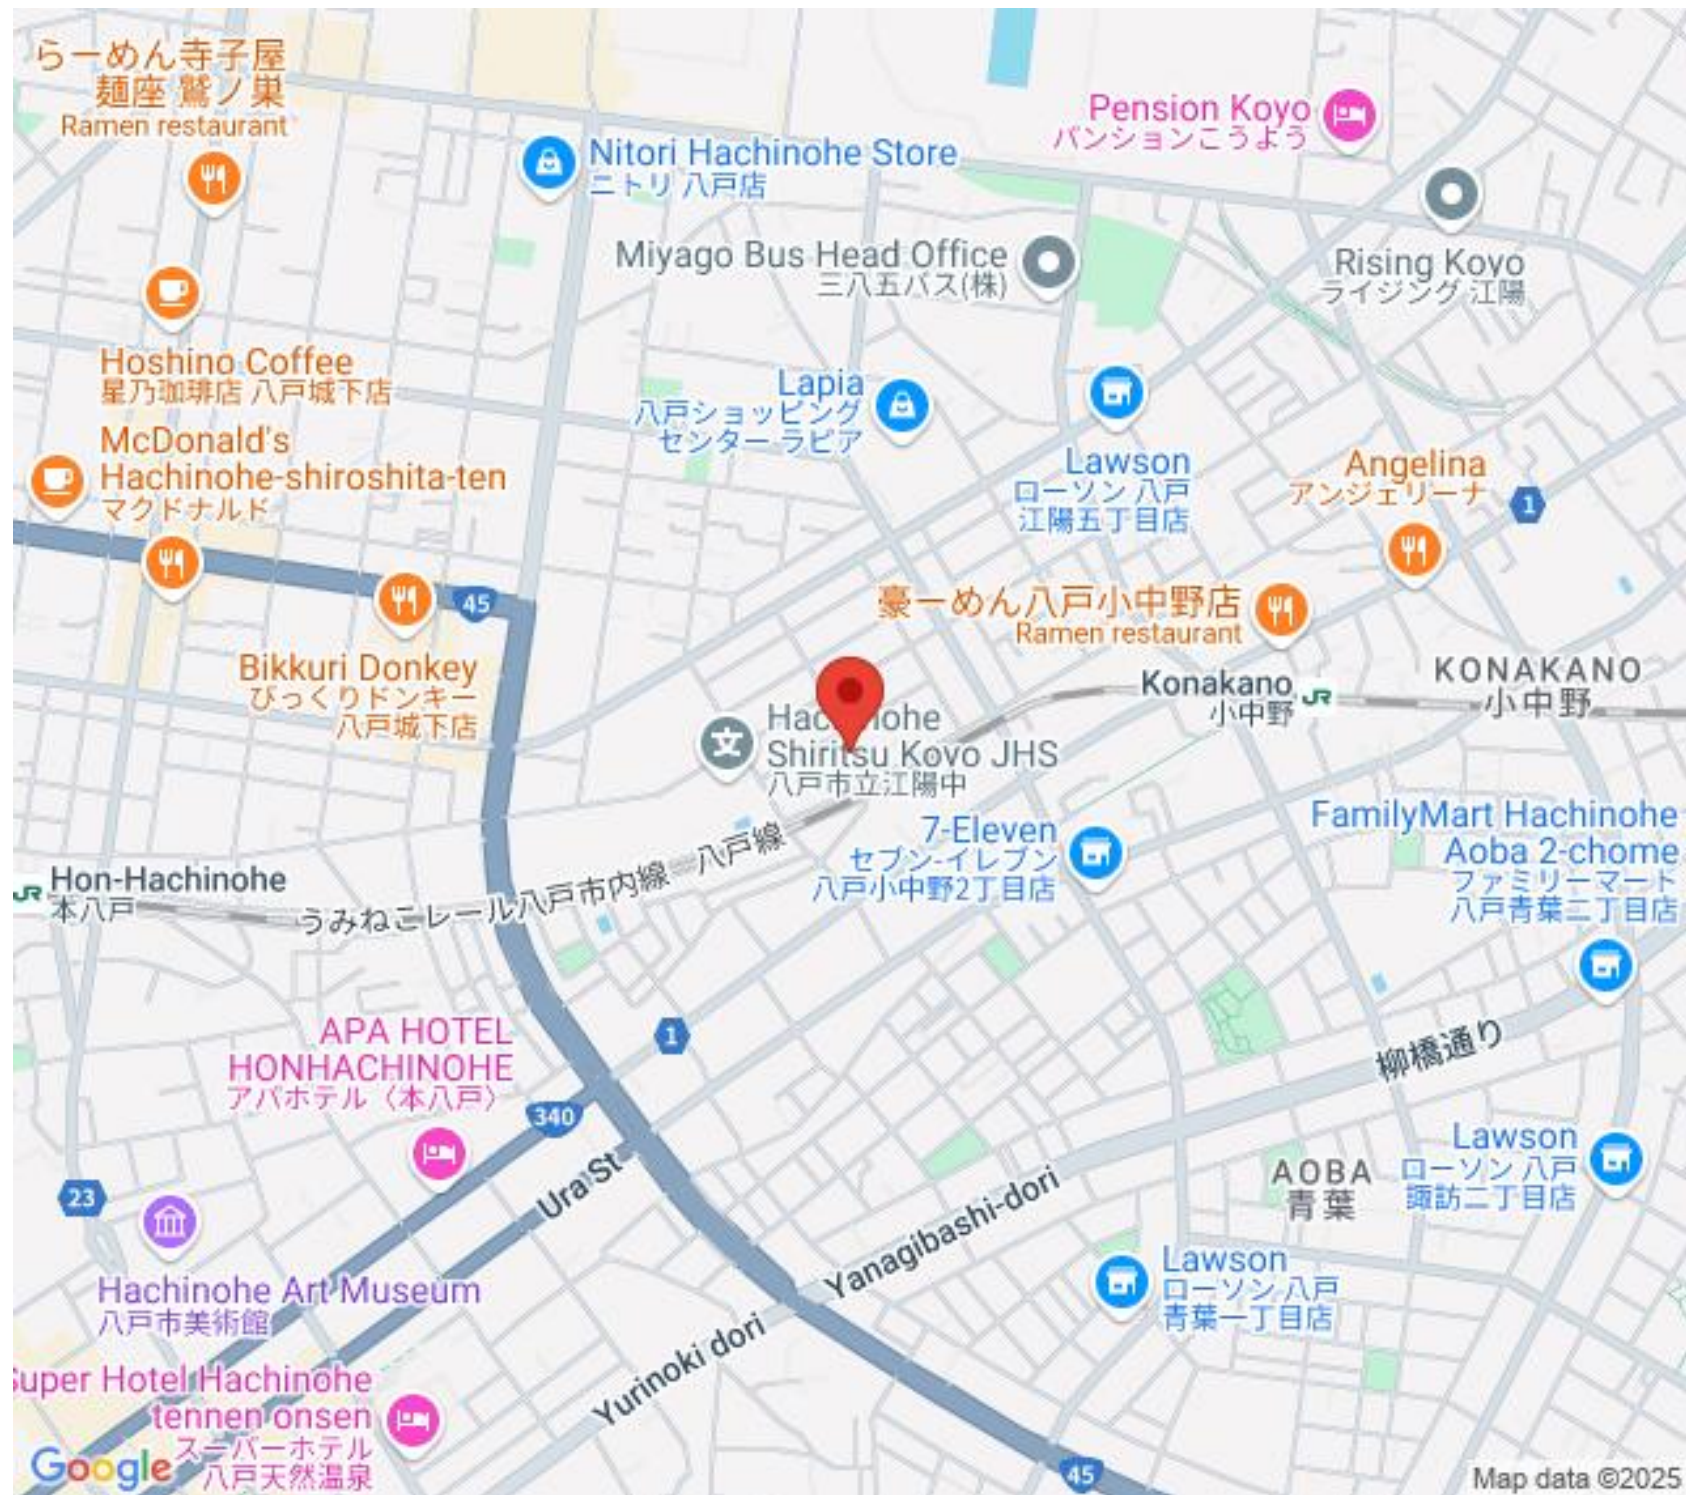

らーめん寺子屋
麵座 鷺ノ巣
Ramen restaurant

Nitori Hachinohe Store
ニトリ 八戸店

Pension Koyo
パシジョンこうよう

Miyago Bus Head Office
三八五バス(株)

Rising Koyo
ライジング 江陽

Hoshino Coffee
星乃珈琲店 八戸城下店

Lapia
八戸ショッピング
センターラピア

Lawson
ローソン 八戸
江陽五丁目店

Angelina
アンジェリーナ

McDonald's
Hachinohe-shiroshita-ten
マクドナルド

豪ーめん八戸小中野店
Ramen restaurant

Bikkuri Donkey
びっくりドンキー
八戸城下店

Hachinohe
Shiritsu Kovo JHS
八戸市立江陽中

Konakano
小中野

KONAKANO
小中野

Hon-Hachinohe
本八戸

7-Eleven
セブン-イレブン
八戸小中野2丁目店

FamilyMart Hachinohe
Aoba 2-chome
ファミリーマート
八戸青葉二丁目店

APA HOTEL
HONHACHINOHE
アパホテル (本八戸)

柳橋通り

23

Hachinohe Art Museum
八戸市美術館

AOBA
青葉

Lawson
ローソン 八戸
諏訪二丁目店

Super Hotel Hachinohe
tennen onsen
スーパーホテル
八戸天然温泉

Yurinoki dori

Yanagibashi-dori

Lawson
ローソン 八戸
青葉一丁目店

Map data ©2025