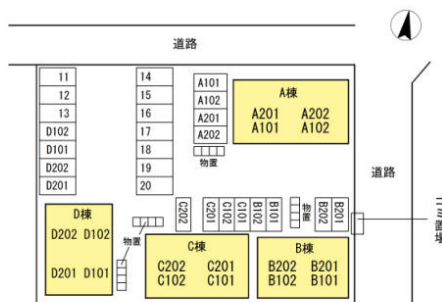

アパート

駐車場1台無料！インターネット無料！の2DK

メジーフローレンス A

青森県八戸市江陽1丁目7-14

備考

更新料1ヶ月、ルームクリーニング料金55,000円
機関保証加入必須。初回保証料35000円、月額保証料賃料等総額の1%+800円/月(その他商品あり)
●65歳以上の方の契約は定期借家契約(2年再契約型)、機関保証の加入が必須となります(初回保証料:月額賃料等合計額×100%,更新:2万円/1年) 電気配給サービス:ZEH-M物件はご利用必須です。それ以外は、お部屋が個人契約の場合のみ、利用可能です(法人不可)。通电の手続きが不要、賃料と一緒にのお支払いが可能

月額賃料 **5.8万円**

間取り **3DK**

種別	アパート	態様	仲介
問合せ番号	☑524		
交通	八戸線 小中野駅 徒歩10分		

坪単価			
敷金	無し	礼金	賃料×1.1
共益費	無し	仲介料	賃料+消費税
前家賃	賃料×1	管理費	
契約	2年		

間取り詳細	和8・和8・洋7.9・DK6.7		
坪数		占有面積	63.35㎡
築年月日	1995年3月	構造	木造
物件の階数	201号室/2階	ベランダ	
入居可能日	即入居可	保険	家財保険加入の必要があります。
駐車場	1台目無料 2台目3,300円(空確認要)	ペット	不可
バス	ユニットバス	トイレ	温水洗浄便座
学区(小)	江陽小学校	学区(中)	江陽中学校
設備	ガス種別:都市ガス 排水:公共下水 バルコニーシャワー 給湯 角部屋インターネット接続 室内洗濯機置場 ユニットバスフローリング 住宅用火災警報器 バス・トイレ別室内物干し 居室照明 クローゼット灯油FF 洗髪洗面化粧台 物置エアコン 温水洗浄暖房便座 TVインターホン		

こころとこころで暮らしを紡ぐ

青森県知事免許(2)第3506号
〒031-0803 青森県八戸市諏訪3-2-21
[営業] 10:00~17:00 [定休] 水曜・日曜・祭日
<http://www.ai-re.jp/>

※内覧をご希望の方はご予約をお願いします。
0178-22-1888
FAX.0178-22-1988