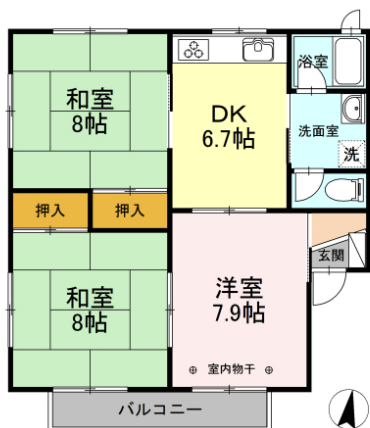

アパート

駐車場1台無料！インターネット無料！の2DK

メジーフローレンス A

青森県八戸市江陽1丁目7-14

備考

更新料1ヶ月、ルームクリーニング料金55,000円
 機関保証加入必須。初回保証料35000円、月額保証料賃料等総額の1%+800円/月(その他商品あり)
 ●65歳以上の方の契約は定期借家契約(2年再契約型)、機関保証の加入が必須となります(初回保証料:月額賃料等合計額×100%,更新:2万円/1年) 電気配給サービス:ZEH-M物件はご利用必須です。それ以外は、お部屋が個人契約の場合のみ、利用可能です(法人不可)。通电の手続きが不要、賃料と一緒にのお支払いが可能

月額賃料 **5.8万円**

間取り **3DK**

種別	アパート	態様	仲介
問合せ番号	☑524		
交通	八戸線 小中野駅 徒歩10分		

坪単価			
敷金	無し	礼金	賃料×1.1
共益費	無し	仲介料	賃料+消費税
前家賃	賃料×1	管理費	
契約	2年		

間取り詳細	和8・和8・洋7.9・DK6.7		
坪数		占有面積	63.35㎡
築年月日	1995年3月	構造	木造
物件の階数	201号室/2階	ベランダ	
入居可能日	即入居可	保険	家財保険加入の必要があります。
駐車場	1台目無料 2台目3,300円(空確認要)	ペット	不可
バス	ユニットバス	トイレ	温水洗浄便座
学区(小)	江陽小学校	学区(中)	江陽中学校
設備	ガス種別:都市ガス 排水:公共下水 バルコニーシャワー 給湯 角部屋インターネット接続 室内洗濯機置場 ユニットバスフローリング 住宅用火災警報器 バス・トイレ別室内物干し 居室照明 クローゼット灯油FF 洗髪洗面化粧台 物置エアコン 温水洗浄暖房便座 TVインターホン		