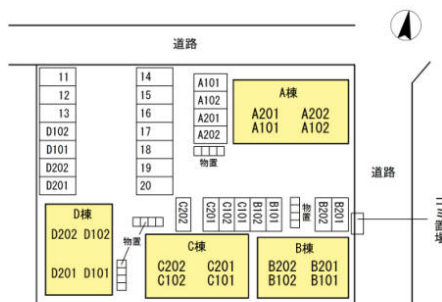

アパート

駐車場1台無料！インターネット無料！の2DK

メジーフローレンス A

青森県八戸市江陽1丁目7-14

月額賃料 5.5万円

間取り 3DK

種別	アパート	態様	仲介
問合せ番号	☑524		
交通	八戸線 小中野駅 徒歩10分		

坪単価			
敷金	無し	礼金	賃料×1
共益費	無し	仲介料	賃料+消費税
前家賃	賃料×1	管理費	
契約	2年		

間取り詳細	和8・和8・洋7.9・DK6.7		
坪数		占有面積	63.35㎡
築年月日	1995年3月	構造	木造
物件の階数	201号室/2階	ベランダ	
入居可能日	即入居可	保険	家財保険加入の必要があります。
駐車場	1台目無料 2台目3,300円 (空確認要)	ペット	不可
バス	ユニットバス	トイレ	温水洗浄便座
学区 (小)	江陽小学校	学区 (中)	江陽中学校
設備	ガス種別：都市ガス 排水：公共下水 バルコニーシャワー 給湯 角部屋インターネット接続 室内洗濯機置場 ユニットバスフローリング 住宅用火災警報器 バス・トイレ別室内物干し 居室照明 クローゼット灯油FF 洗髪洗面化粧台 物置エアコン 温水洗浄暖房便座 TVインターホン		