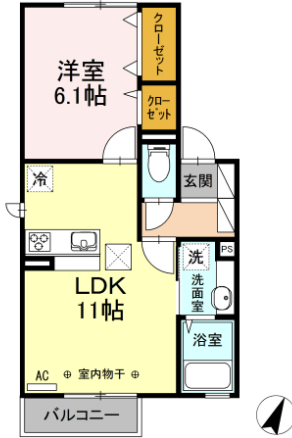

アパート

インターネット無料！駐車場1台付き！

サンライフ江陽 102号室

青森県八戸市江陽5丁目26番12号

備考

更新料1ヶ月、ルームクリーニング料金49,500円、D-roomCardキー料金16,500円、ICカード電池(初回)1,650円
 機関保証加入必須。初回保証料35000円、月額保証料賃料等総額の1%+800円/月(その他商品あり)
 ●65歳以上の方の契約は定期借家契約(2年再契約型)、機関保証の加入が必須となります(初回保証料:月額賃料等合計額×100%,更新:2万円/1年)電気配給サービス:ZEH-M物件はご利用必須です。それ以外は、お部屋が個人契約の場合のみ、利用可能です(法人不可)。通电の手続きが不要、賃料と一緒にのお支払いが可能

月額賃料 6.4万円

間取り 1LDK

種別	アパート	態様	仲介
問合せ番号	☑113		
交通	舟見町バス停 徒歩6分		

坪単価			
敷金	無し	礼金	賃料×1
共益費	4,500円	仲介料	賃料+消費税
前家賃	賃料×1	管理費	
契約	2年		

間取り詳細	LDK11・洋6.1		
坪数		占有面積	41.26㎡
築年月日	2017年9月	構造	軽量鉄骨造
物件の階数	1階	ベランダ	
入居可能日	即入居可	保険	家財保険加入の必要があります。
駐車場	1台目無料 2台目3,300円(空要確認)	ベット	不可
バス	ユニットバス(追い炊き機能)	トイレ	温水洗浄便座
学区(小)	江陽小学校	学区(中)	江陽中学校
設備	ガス種別:プロパン 排水:公共下水 クローゼット フローリング 住宅用火災警報器 居室照明 電気調理器(IHヒーター) 駐輪場床下収納 BSアンテナ CATV洗髪洗面化粧台 物置 室内物干しカードキー 防犯合わせガラス 追い焚き給湯温水洗浄暖房便座 モニタ付インターホン 対面キッチンALSOKホームセキュリティ SW(防犯配慮型) エアコン		