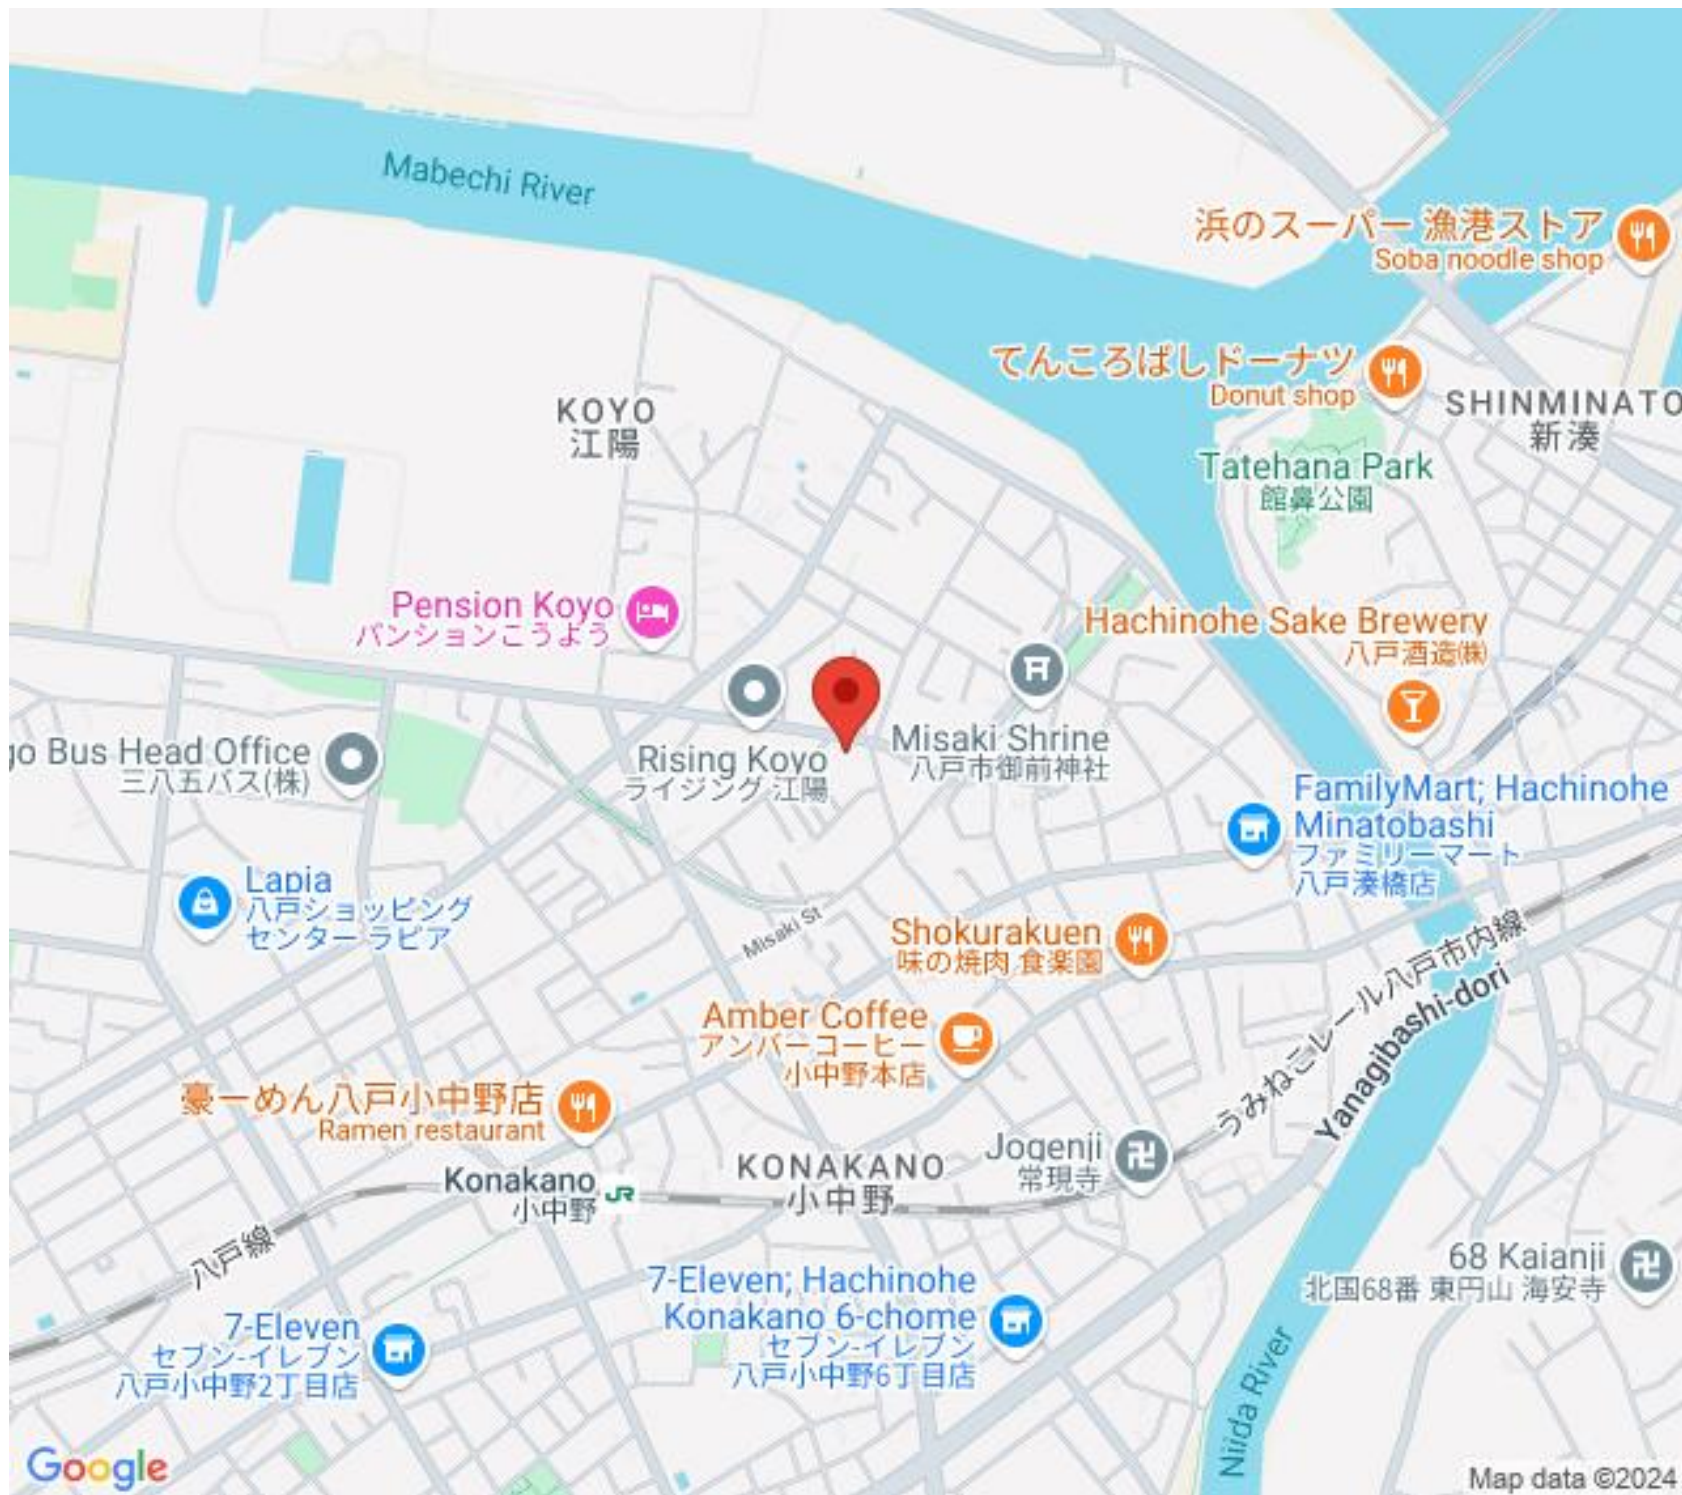

Mabechi River

浜のスーパー 漁港ストア
Soba noodle shop

てんころばしドーナツ
Donut shop

SHINMINATO
新湊

KOYO
江陽

Tatehana Park
館鼻公園

Pension Koyo
バンションこよう

Hachinohe Sake Brewery
八戸酒造(株)

Bus Head Office
三八五バス(株)

Rising Koyo
ライジング 江陽

Misaki Shrine
八戸市御前神社

FamilyMart; Hachinohe
Minatobashi
ファミリーマート
八戸湊橋店

Lapia
八戸ショッピング
センターラピア

Shokurakuen
味の焼肉 食楽園

Amber Coffee
アンバーコーヒー
小中野本店

豪一めん八戸小中野店
Ramen restaurant

うみねこレール八戸市内線
Yanagibashi-dori

Konakano
小中野

KONAKANO
小中野

Jogenji
常現寺

68 Kaianji
北国68番 東円山 海安寺

7-Eleven
セブン-イレブン
八戸小中野2丁目店

7-Eleven; Hachinohe
Konakano 6-chome
セブン-イレブン
八戸小中野6丁目店

Google

Map data ©2024