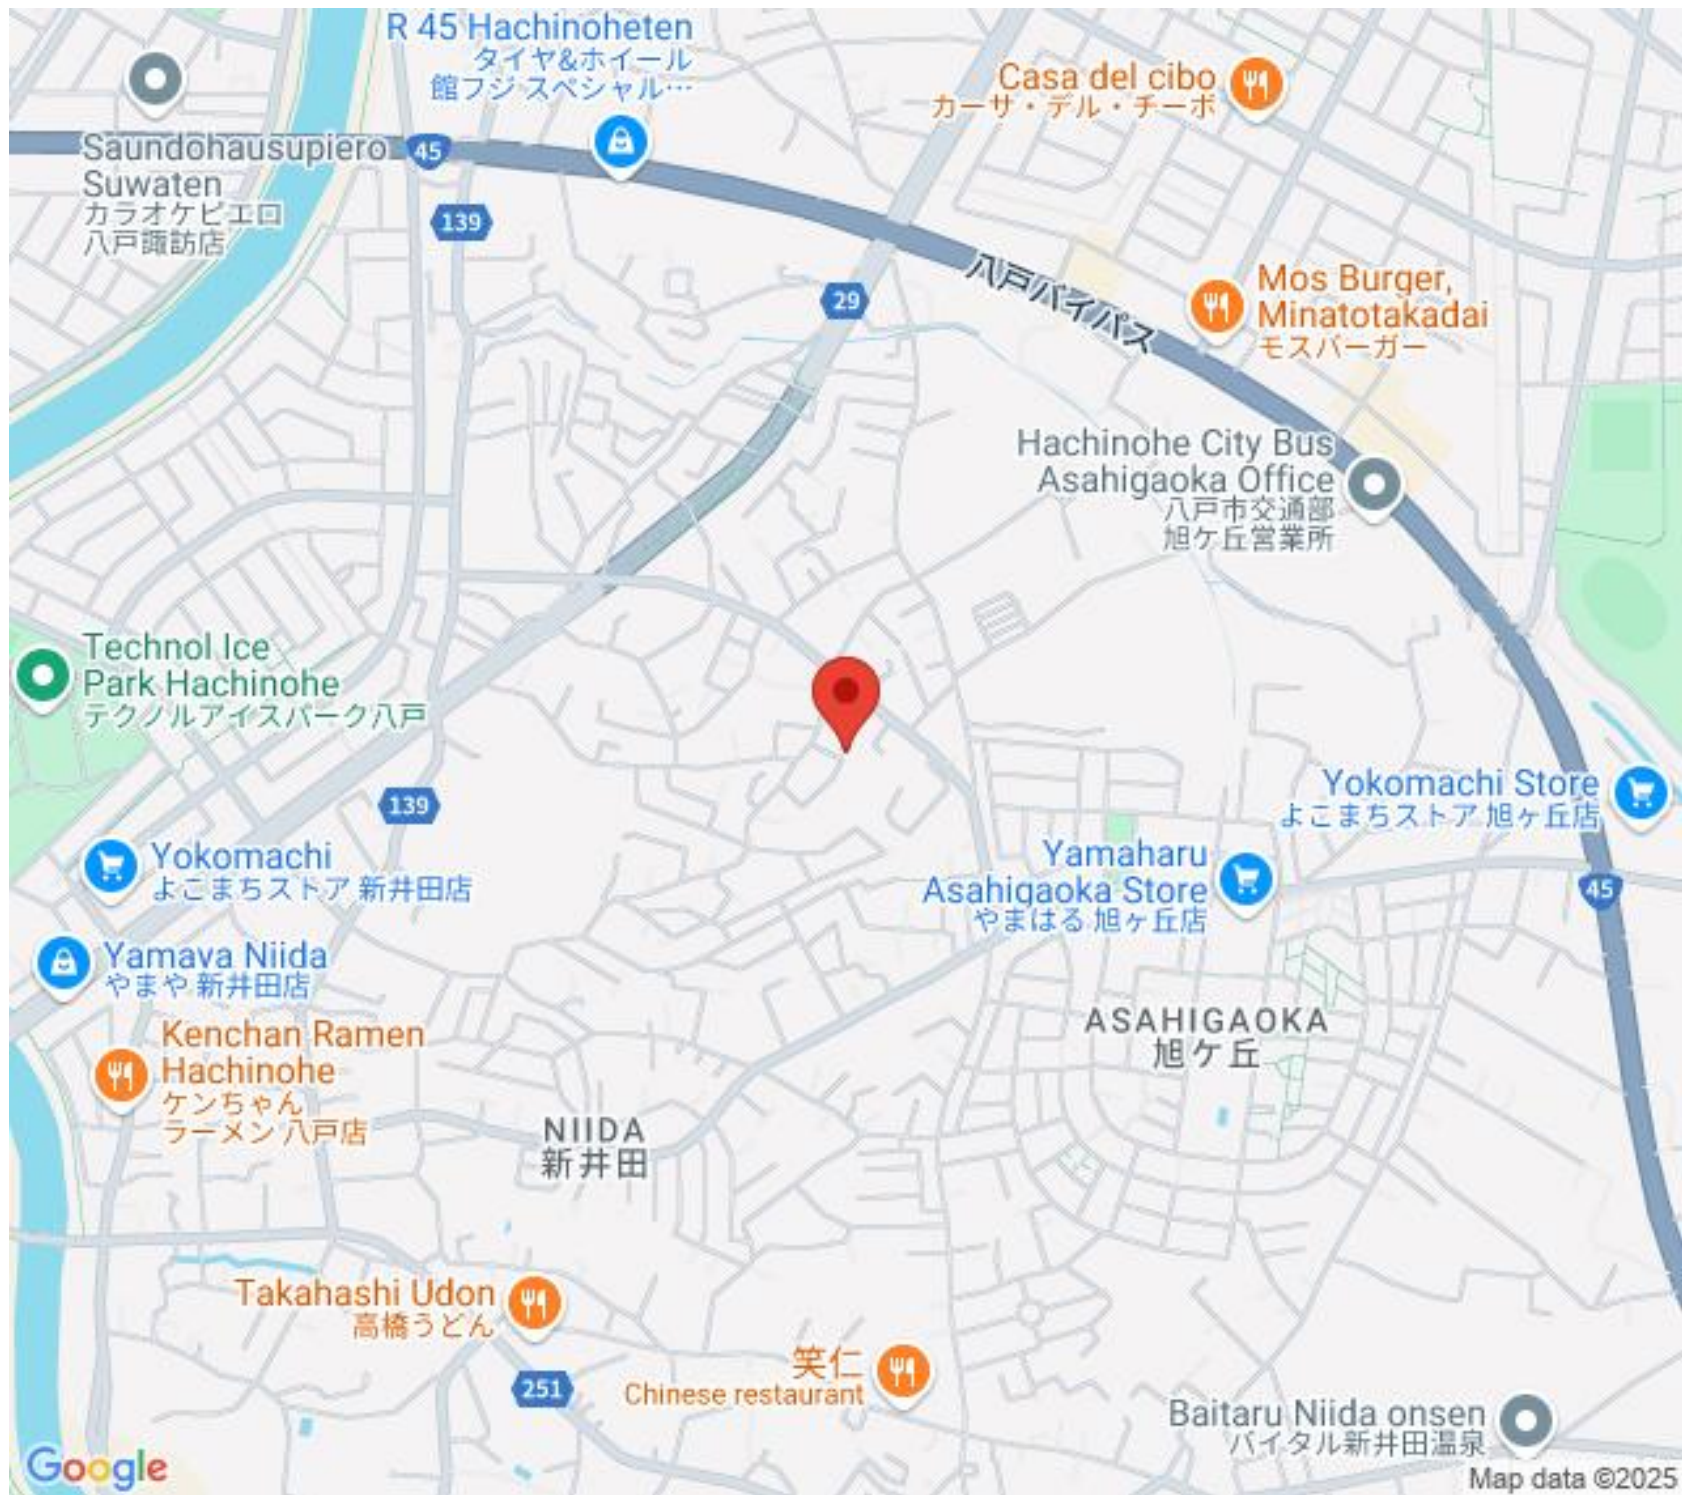

R 45 Hachinohe

タイヤ&ホイール
館フジスペシャル...

Casa del cibo
カーサ・デル・チーボ

Saundohausupiero

Suwaten
カラオケピエロ
八戸諏訪店

Mos Burger,
Minatotakadai
モスバーガー

Hachinohe City Bus
Asahigaoka Office
八戸市交通部
旭ヶ丘営業所

Technol Ice
Park Hachinohe
テクノルアイスパーク八戸

Yokomachi Store
よこまちストア 旭ヶ丘店

Yokomachi
よこまちストア 新井田店

Yamamaru
Asahigaoka Store
やまはる 旭ヶ丘店

Yamava Niida
やまや 新井田店

Kenchan Ramen
Hachinohe
ケンちゃん
ラーメン 八戸店

ASAHIGAOKA
旭ヶ丘

NIIDA
新井田

Takahashi Udon
高橋うどん

笑仁
Chinese restaurant

Baitaru Niida onsen
バイタル新井田温泉

Google

Map data ©2025