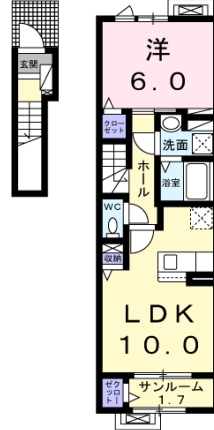

アパート

新築☆インターネット無料☆安心な防犯カメラ付き充実設備物件

ソレイユヒルズ

青森県八戸市大字新井田字松山4 1 番地 3 9

※ルタン・ラシック（多官）シリーズと同タイプのお部屋です。

同タイプ写真

※ルタン・ラシック（多官）シリーズと同タイプのお部屋です。

備考

月額賃料 6.2万円

間取り 1LDK

|       |                             |    |    |
|-------|-----------------------------|----|----|
| 種別    | アパート                        | 態様 | 仲介 |
| 問合せ番号 | DT312                       |    |    |
| 交通    | 八戸線 本八戸駅 バス 29分（バス停）重地 徒歩7分 |    |    |

|       |                 |       |        |
|-------|-----------------|-------|--------|
| 間取り詳細 | 洋6.2・LDK10      |       |        |
| 坪数    |                 | 占有面積  | 46.29㎡ |
| 築年月日  | 2025年1月         | 構造    | 木造     |
| 物件の階数 | 204号室/2階        | ベランダ  |        |
| 入居可能日 | 即入居可            | 保険    | 要加入    |
| 駐車場   | 3,300円          | ペット   | 不可     |
| バス    | ユニットバス（追い炊き機能付） | トイレ   | 温水洗浄便座 |
| 学区（小） |                 | 学区（中） |        |