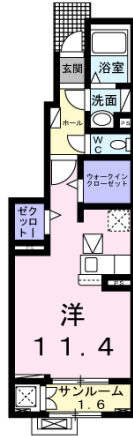

アパート

新築☆インターネット無料☆安心な防犯カメラ付き充実設備物件

ソレイユヒルズ

青森県八戸市大字新井田字松山4 1 番地 3 9

※ルタン・ラシック（多量）シリーズと同タイプのお部屋です。

同タイプ写真

※ルタン・ラシック（多量）シリーズと同タイプのお部屋です。

備考

月額賃料 **5.55万円**

間取り **1R**

種別	アパート	態様	仲介
問合せ番号	DT303		
交通	八戸線 本八戸駅 バス 29分（バス停）重地 徒歩7分		

坪単価			
敷金	無し	礼金	賃料×1
共益費	2,200円	仲介料	賃料+消費税
前家賃	賃料×1	管理費	無し
契約	2年		

間取り詳細	洋 1 1 . 4		
坪数		占有面積	36.41㎡
築年月日	2025年1月	構造	木造
物件の階数	104号室/1階	ベランダ	
入居可能日	即入居可	保険	要加入
駐車場	3,300円	ペット	不可
バス	ユニットバス（追い炊き機能付）	トイレ	温水洗浄便座
学区（小）		学区（中）	