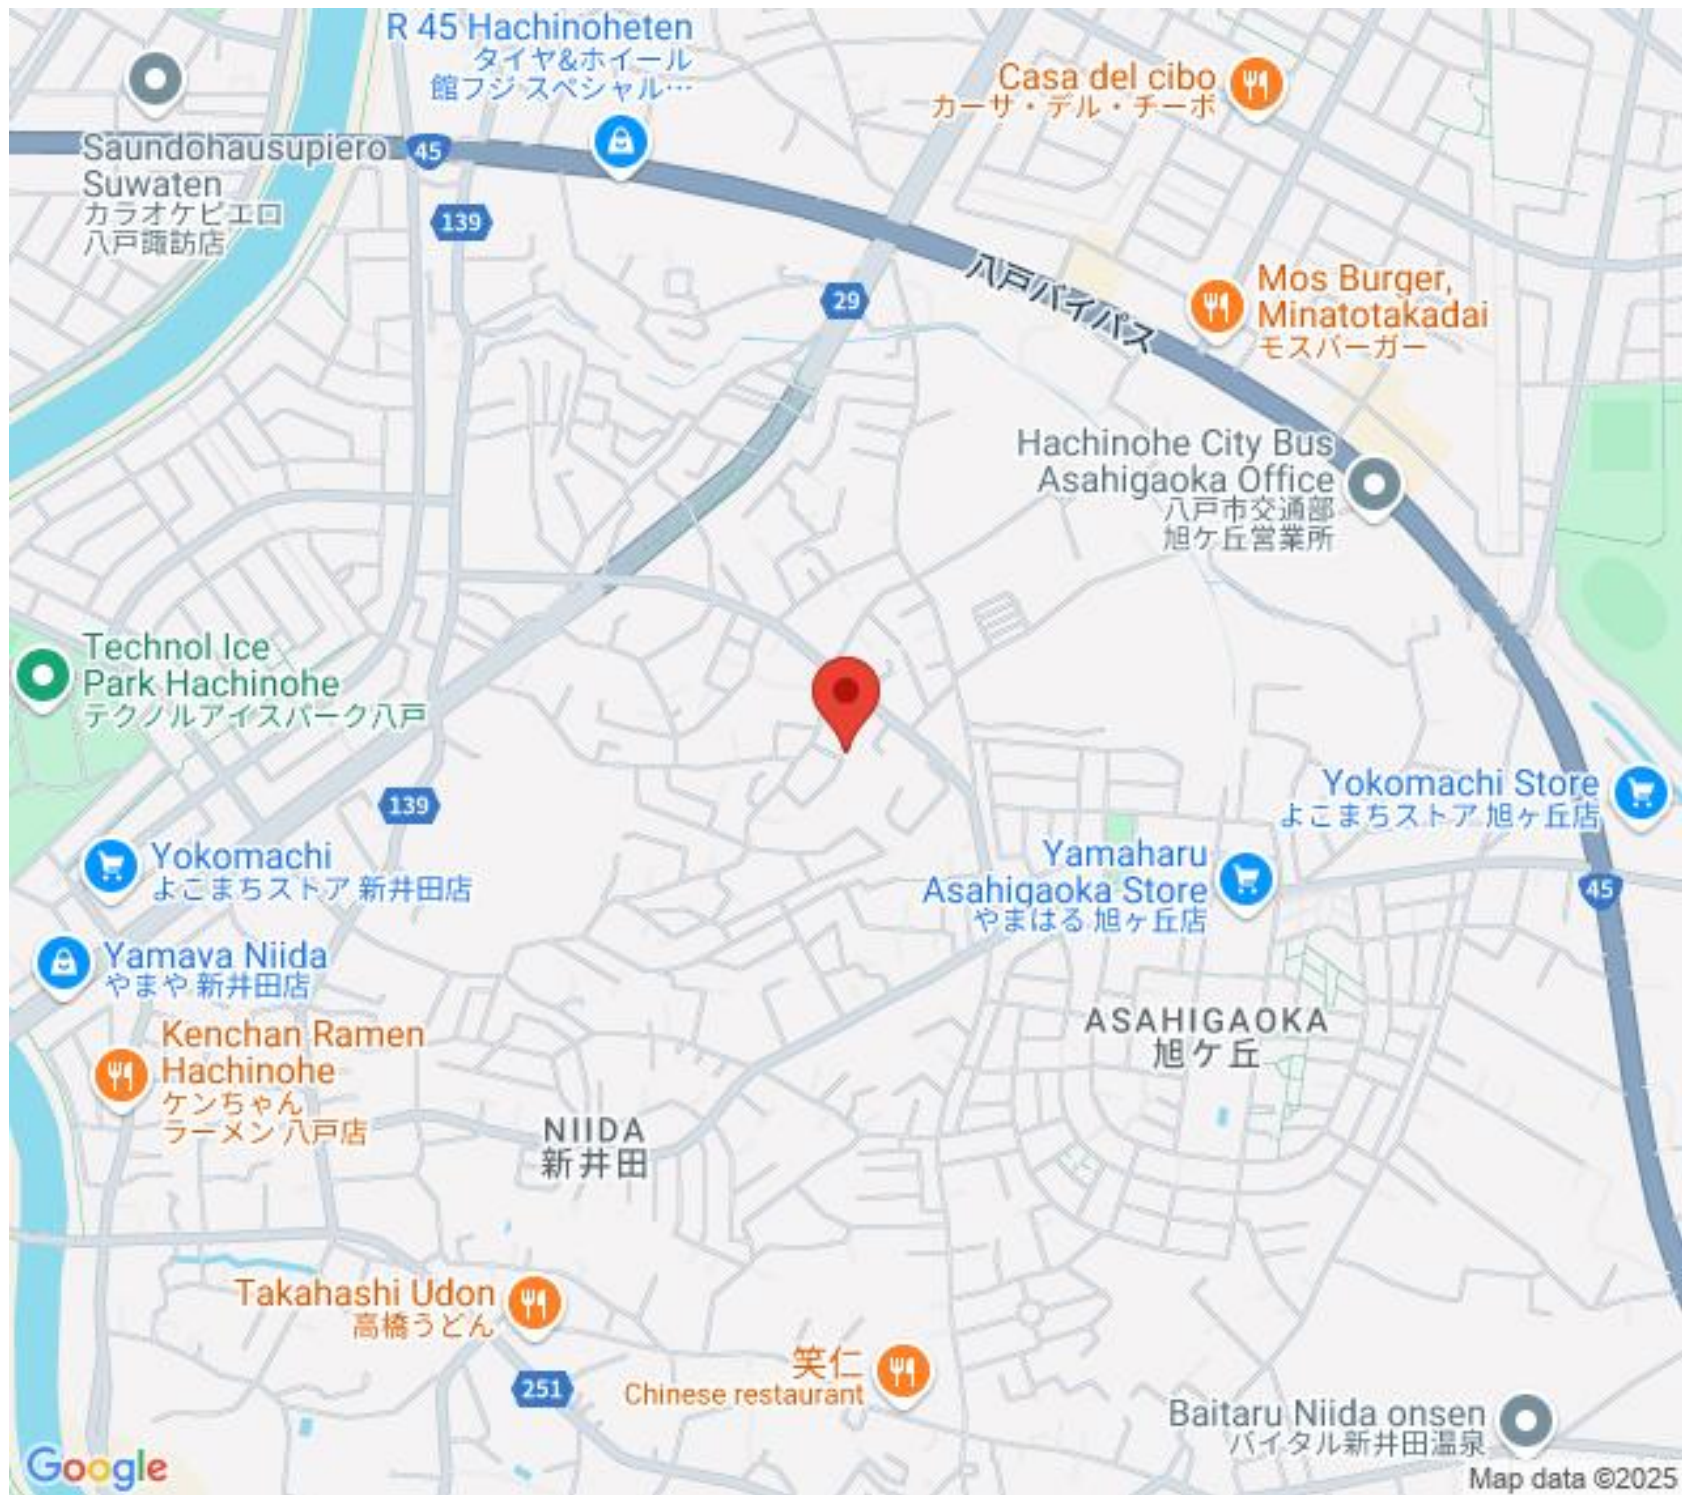

R 45 Hachinoheten

タイヤ&ホイール
館フジスペシャル...

Casa del cibo
カーサ・デル・チーボ

Saundohausupiero

Suwaten
カラオケピエロ
八戸諏訪店

Mos Burger,
Minatotakadai
モスバーガー

Hachinohe City Bus
Asahigaoka Office
八戸市交通部
旭ヶ丘営業所

Technol Ice
Park Hachinohe
テクノルアイスパーク八戸

Yokomachi Store
よこまちストア 旭ヶ丘店

Yokomachi
よこまちストア 新井田店

Yamamaru
Asahigaoka Store
やまはる 旭ヶ丘店

Yamava Niida
やまや 新井田店

Kenchan Ramen
Hachinohe
ケンちゃん
ラーメン 八戸店

NIIDA
新井田

ASAHIGAOKA
旭ヶ丘

Takahashi Udon
高橋うどん

笑仁
Chinese restaurant

Baitaru Niida onsen
バイタル新井田温泉

Google

Map data ©2025