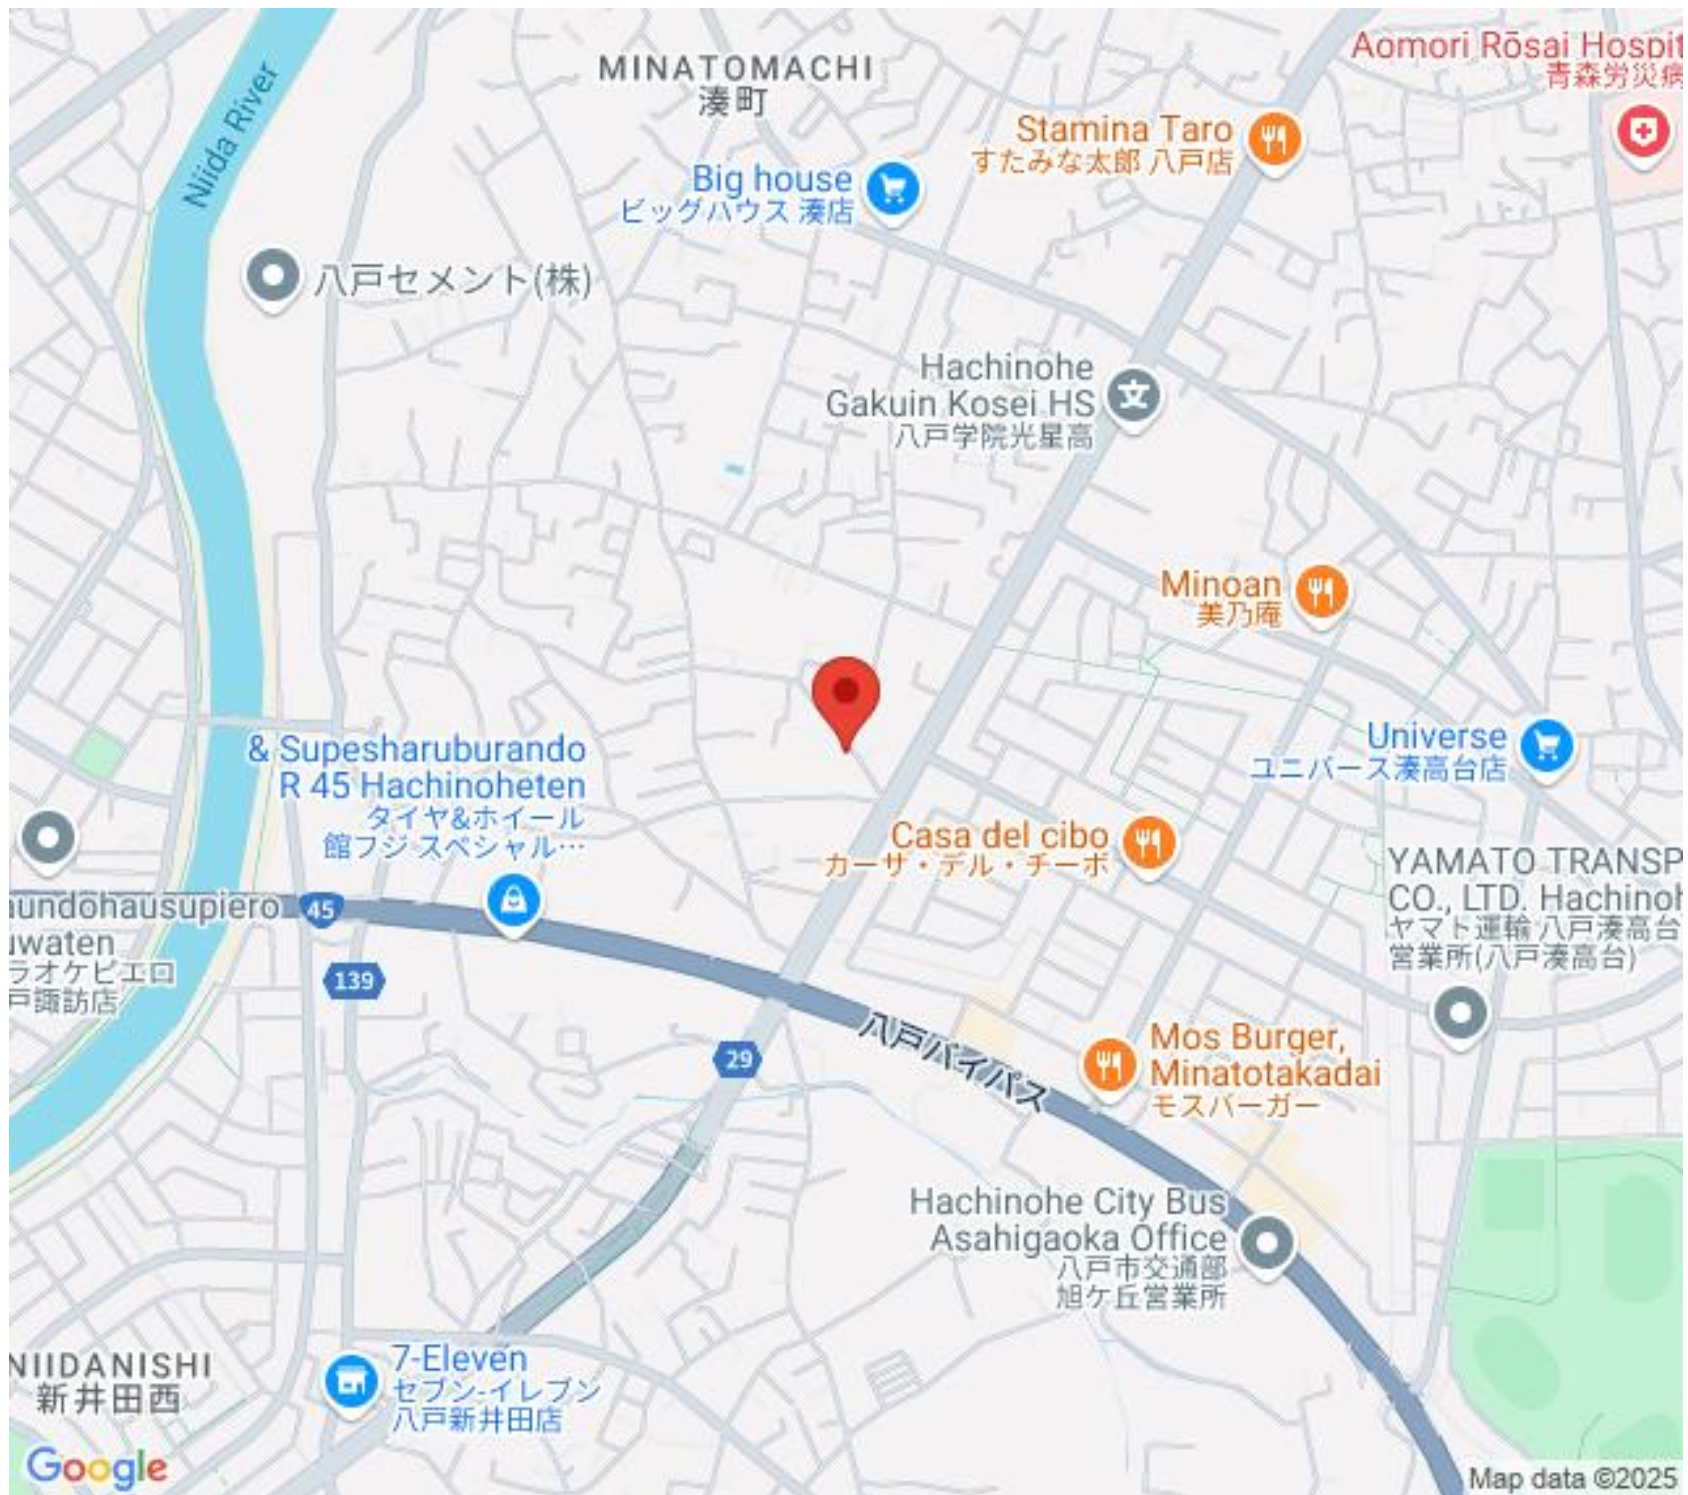

MINATOMACHI
湊町

Aomori Rōsai Hospital
青森労災病

Stamina Taro
すたみな太郎 八戸店

Big house
ビッグハウス 湊店

八戸セメント(株)

Hachinohe
Gakuin Kosei HS
八戸学院光星高

Minoan
美乃庵

& Supesharuburando
R 45 Hachinoheten
タイヤ&ホイール
館フジスペシャル...

Universe
ユニバース湊高台店

Casa del cibo
カーサ・デル・チーボ

YAMATO TRANSP
CO., LTD. Hachinohe
ヤマト運輸 八戸湊高台
営業所(八戸湊高台)

undōhausupiero
iwaten
ラオケピエ回
戸諏訪店

Mos Burger,
Minatotakadai
モスバーガー

八戸バス

Hachinohe City Bus
Asahigaoka Office
八戸市交通部
旭ヶ丘営業所

NIIDANISHI
新井田西

7-Eleven
セブン-イレブン
八戸新井田店

Google

Map data ©2025