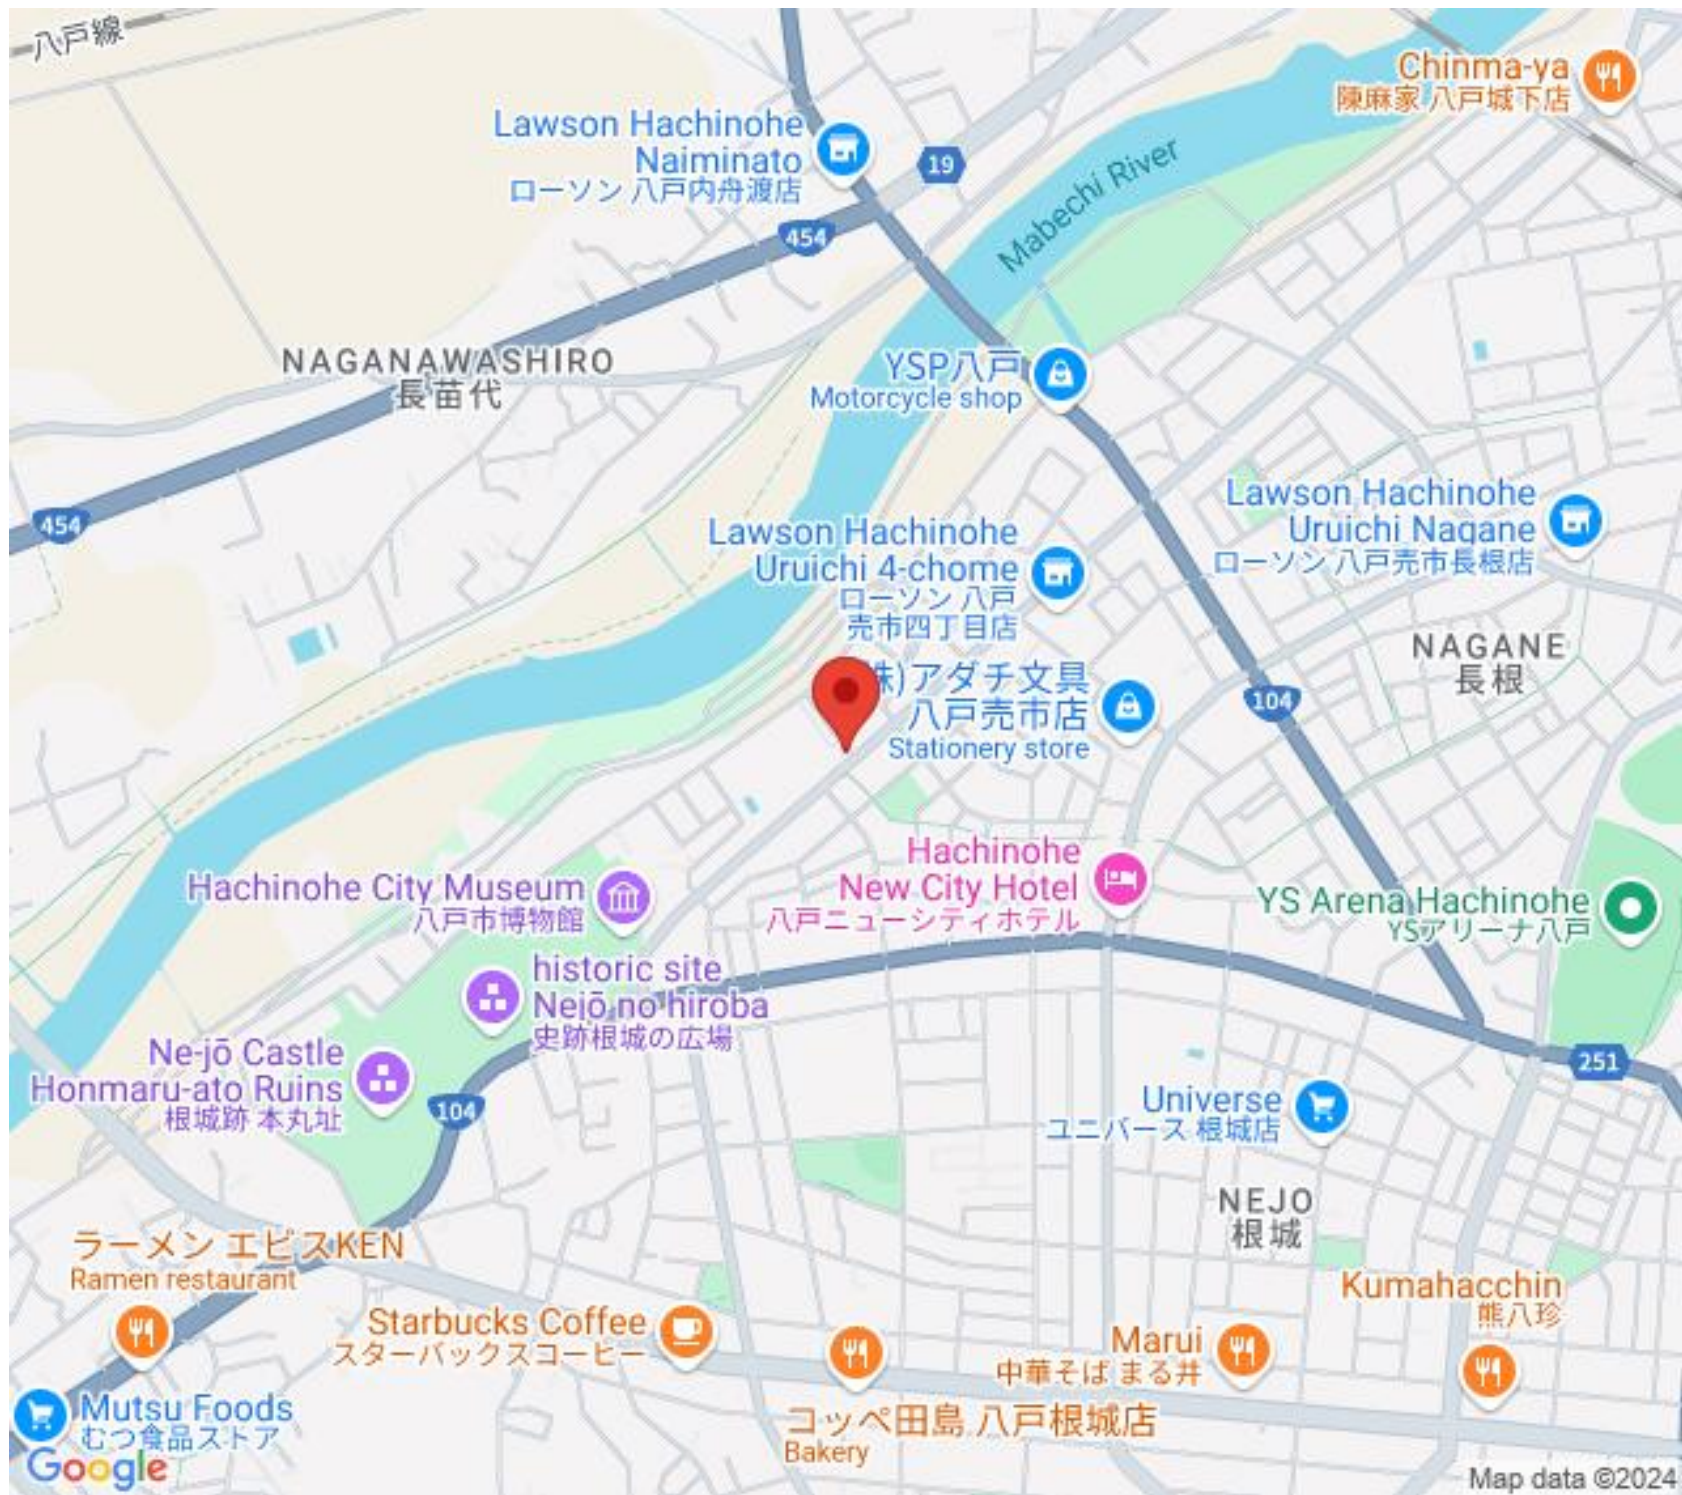

八戸線

Chinma-ya
陳麻家 八戸城下店

Lawson Hachinohe
Naiminato
ローソン 八戸内舟渡店

19

454

Mabechi River

NAGANAWASHIRO
長苗代

YSP八戸
Motorcycle shop

454

Lawson Hachinohe
Uruichi 4-chome
ローソン 八戸
売市四丁目店

Lawson Hachinohe
Uruichi Nagane
ローソン 八戸売市長根店

NAGANE
長根

104

株式会社
文具
八戸売市店
Stationery store

Hachinohe City Museum
八戸市博物館

Hachinohe
New City Hotel
八戸ニューシティホテル

YS Arena Hachinohe
YSアリーナ八戸

historic site
Ne-jō no Hiroba
史跡根城の広場

Ne-jō Castle
Honmaru-ato Ruins
根城跡 本丸址

104

Universe
ユニバース 根城店

NEJO
根城

ラーメン エピSKEN
Ramen restaurant

Starbucks Coffee
スターバックスコーヒー

Marui
中華そば まる井

Kumahacchin
熊八珍

Mutsu Foods
むつ食品ストア
Google

コッペ田島 八戸根城店
Bakery

Map data ©2024