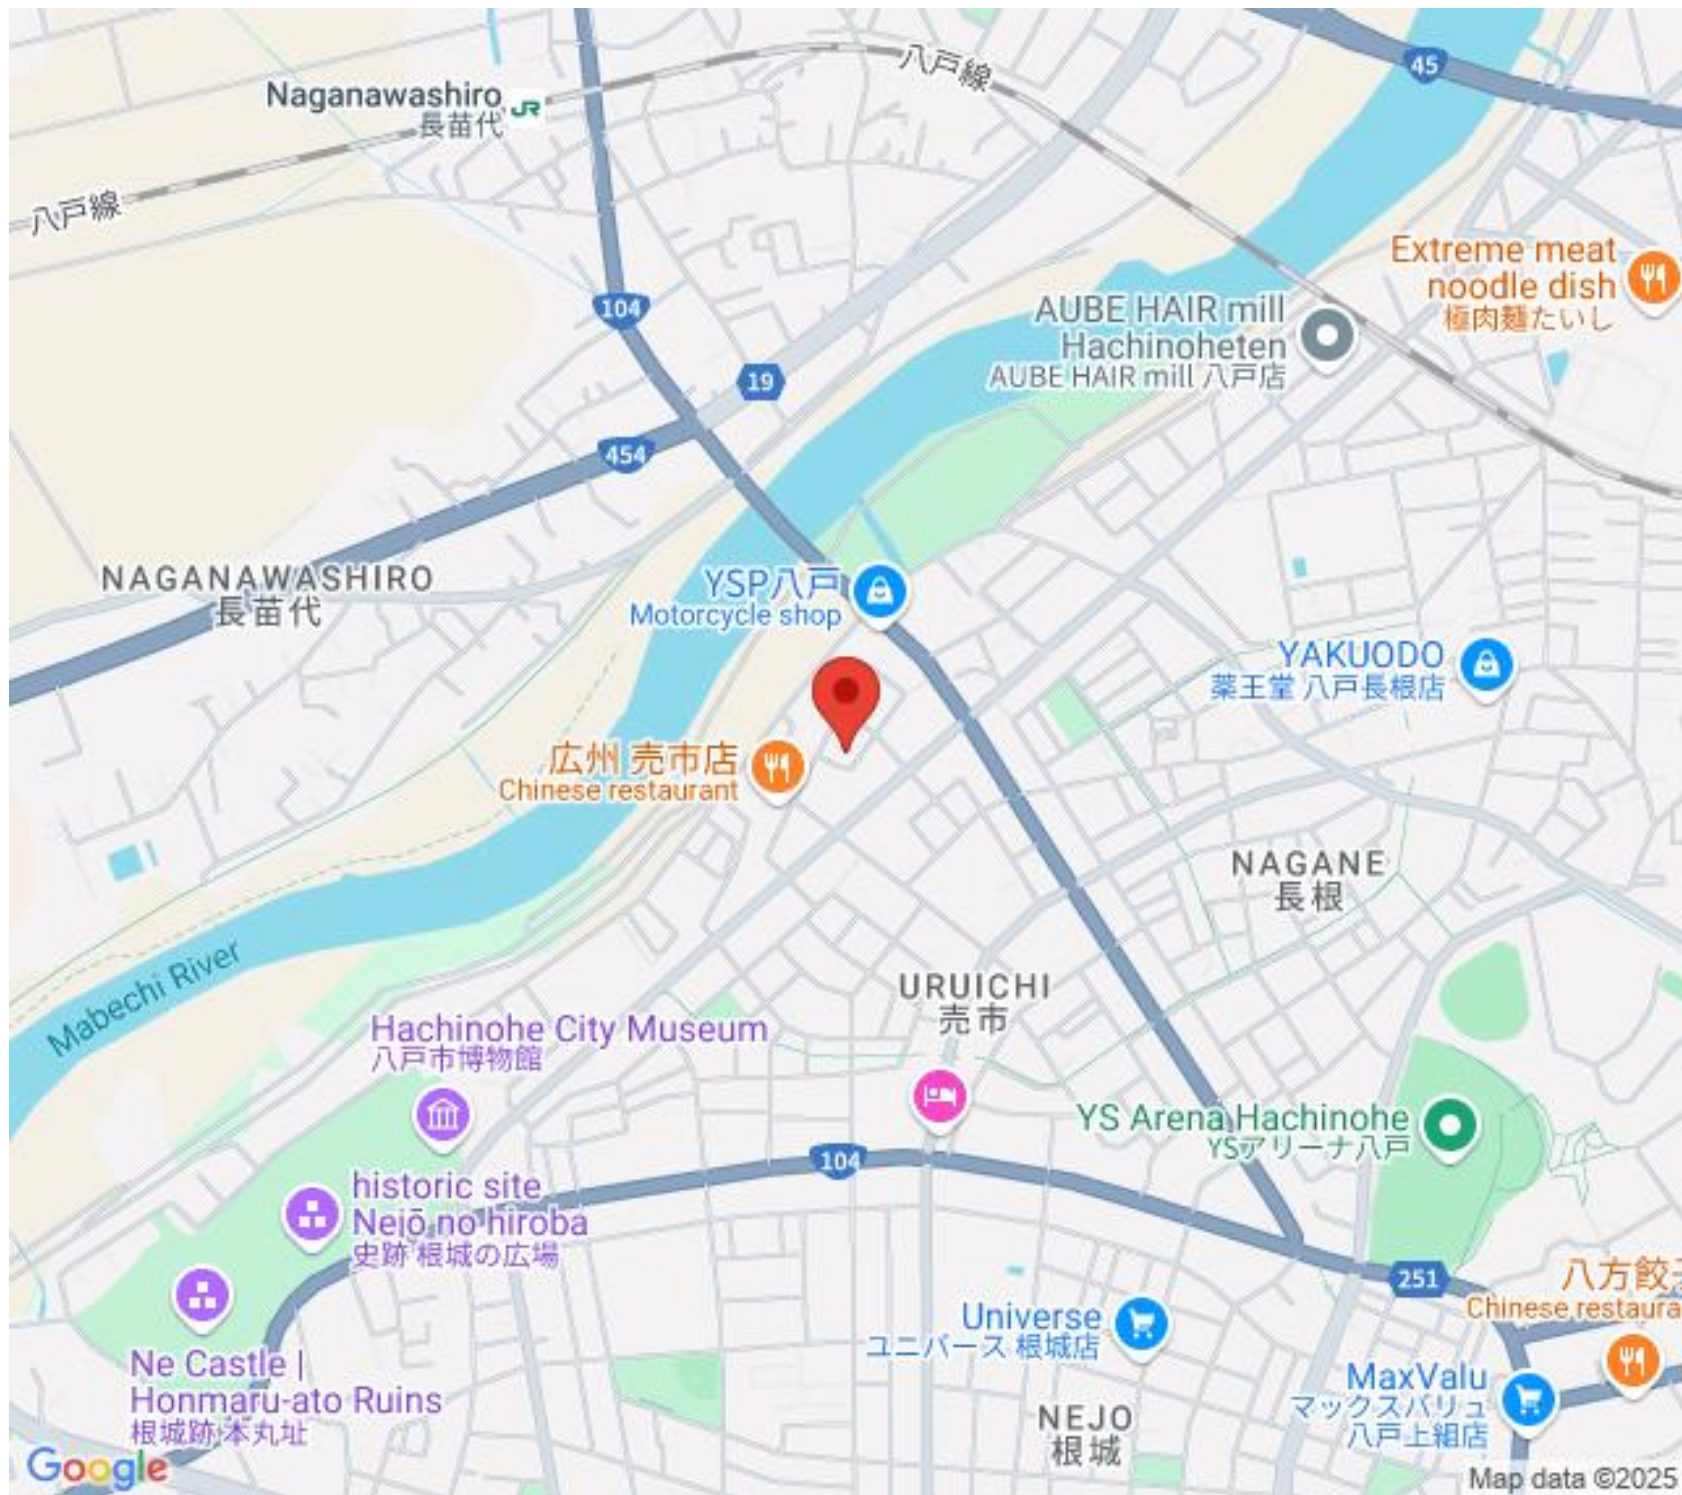

Naganawashiro
長苗代

八戸線

八戸線

Extreme meat
noodle dish
極肉麺たいし

AUBE HAIR mill
Hachinoheten
AUBE HAIR mill 八戸店

104

19

454

45

NAGANAWASHIRO
長苗代

YSP八戸
Motorcycle shop

YAKUODO
薬王堂 八戸長根店

広州 売市店
Chinese restaurant

NAGANE
長根

Mabechi River

Hachinohe City Museum
八戸市博物館

URUICHI
売市

YS Arena Hachinohe
YSアリーナ八戸

historic site
Nejō no hiroba
史跡 根城の広場

Ne Castle |
Honmaru-ato Ruins
根城跡本丸址

Universe
ユニバース 根城店

NEJO
根城

八方餃子
Chinese restaurant

MaxValu
マックスバリュ
八戸上組店

Google

Map data ©2025