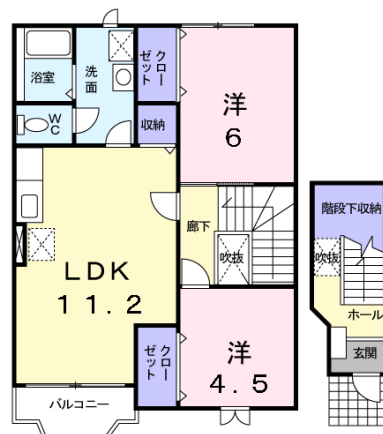

アパート

お買い物に便利！スーパー近く

ローバストブリッジ

青森県八戸市売市4丁目19番5号

備考

- ・保証会社原則加入 保証委託料 契約時：22,000円 月額：賃料総額の2.2%又は5.5%必要。
- ・月額保証委託料：1,272円 (2.2%プランの場合)
- ・契約時に退去時のクリーニング費として、¥70,000が必要となります。
- ・賃料等月額を口座引落とし、クレジットカードでお支払いいただく場合は、毎月のお支払い額に加え収納手数料170円(月額)が別途かかります。
- ・「24時間サポート費用330円(月額)」が必要となります。
- ・更新事務手数料22,000円
- ・鍵セット費3,300円・鍵セット費3,300円・駐車場使用の場合は、別途手数料(駐車料+消費税)が必要です。

月額賃料 5.6万円

間取り 2LDK

種別	アパート	態様	仲介
問合せ番号	DT303		
交通	八戸線 本八戸駅 徒歩 23分		

坪単価			
敷金	無し	礼金	無し
共益費	1,500円	仲介料	賃料+消費税
前家賃	賃料×1	管理費	無し
契約	2年		

間取り詳細	洋6・洋4.5・LDK11.2		
坪数		占有面積	60.19㎡
築年月日	2001年7月	構造	木造
物件の階数	203号室/2階	ベランダ	
入居可能日	即入居可	保険	要加入
駐車場	3,300円~4,400円	ペット	不可
バス	ユニットバス(追い炊き機能付)	トイレ	温水
学区(小)	八戸小学校	学区(中)	第二中学校
設備	浴室/追焚機能浴室/専用キッチン/TVインターホン/バストイレ別/エアコン/シャワー付洗面台/温水洗浄便座/プロパンガス/浄水器/オープンキッチン/階段下収納/物置/シューズボックス/BS/複層ガラス/クロゼット/洗濯機置場(室内)/洗面所独立/専用ゴミ置き場/給湯/シャワー/バルコニー/南向き/最上階/2階以上/セキュリティキー/24時間管理/敷金不要/保証人不要/敷金ゼロプラン利用可/LGBTQフレンドリー/家具家電レンタル利用可 ※(注) ご利用の際、別途カートリッジ代が必要です。