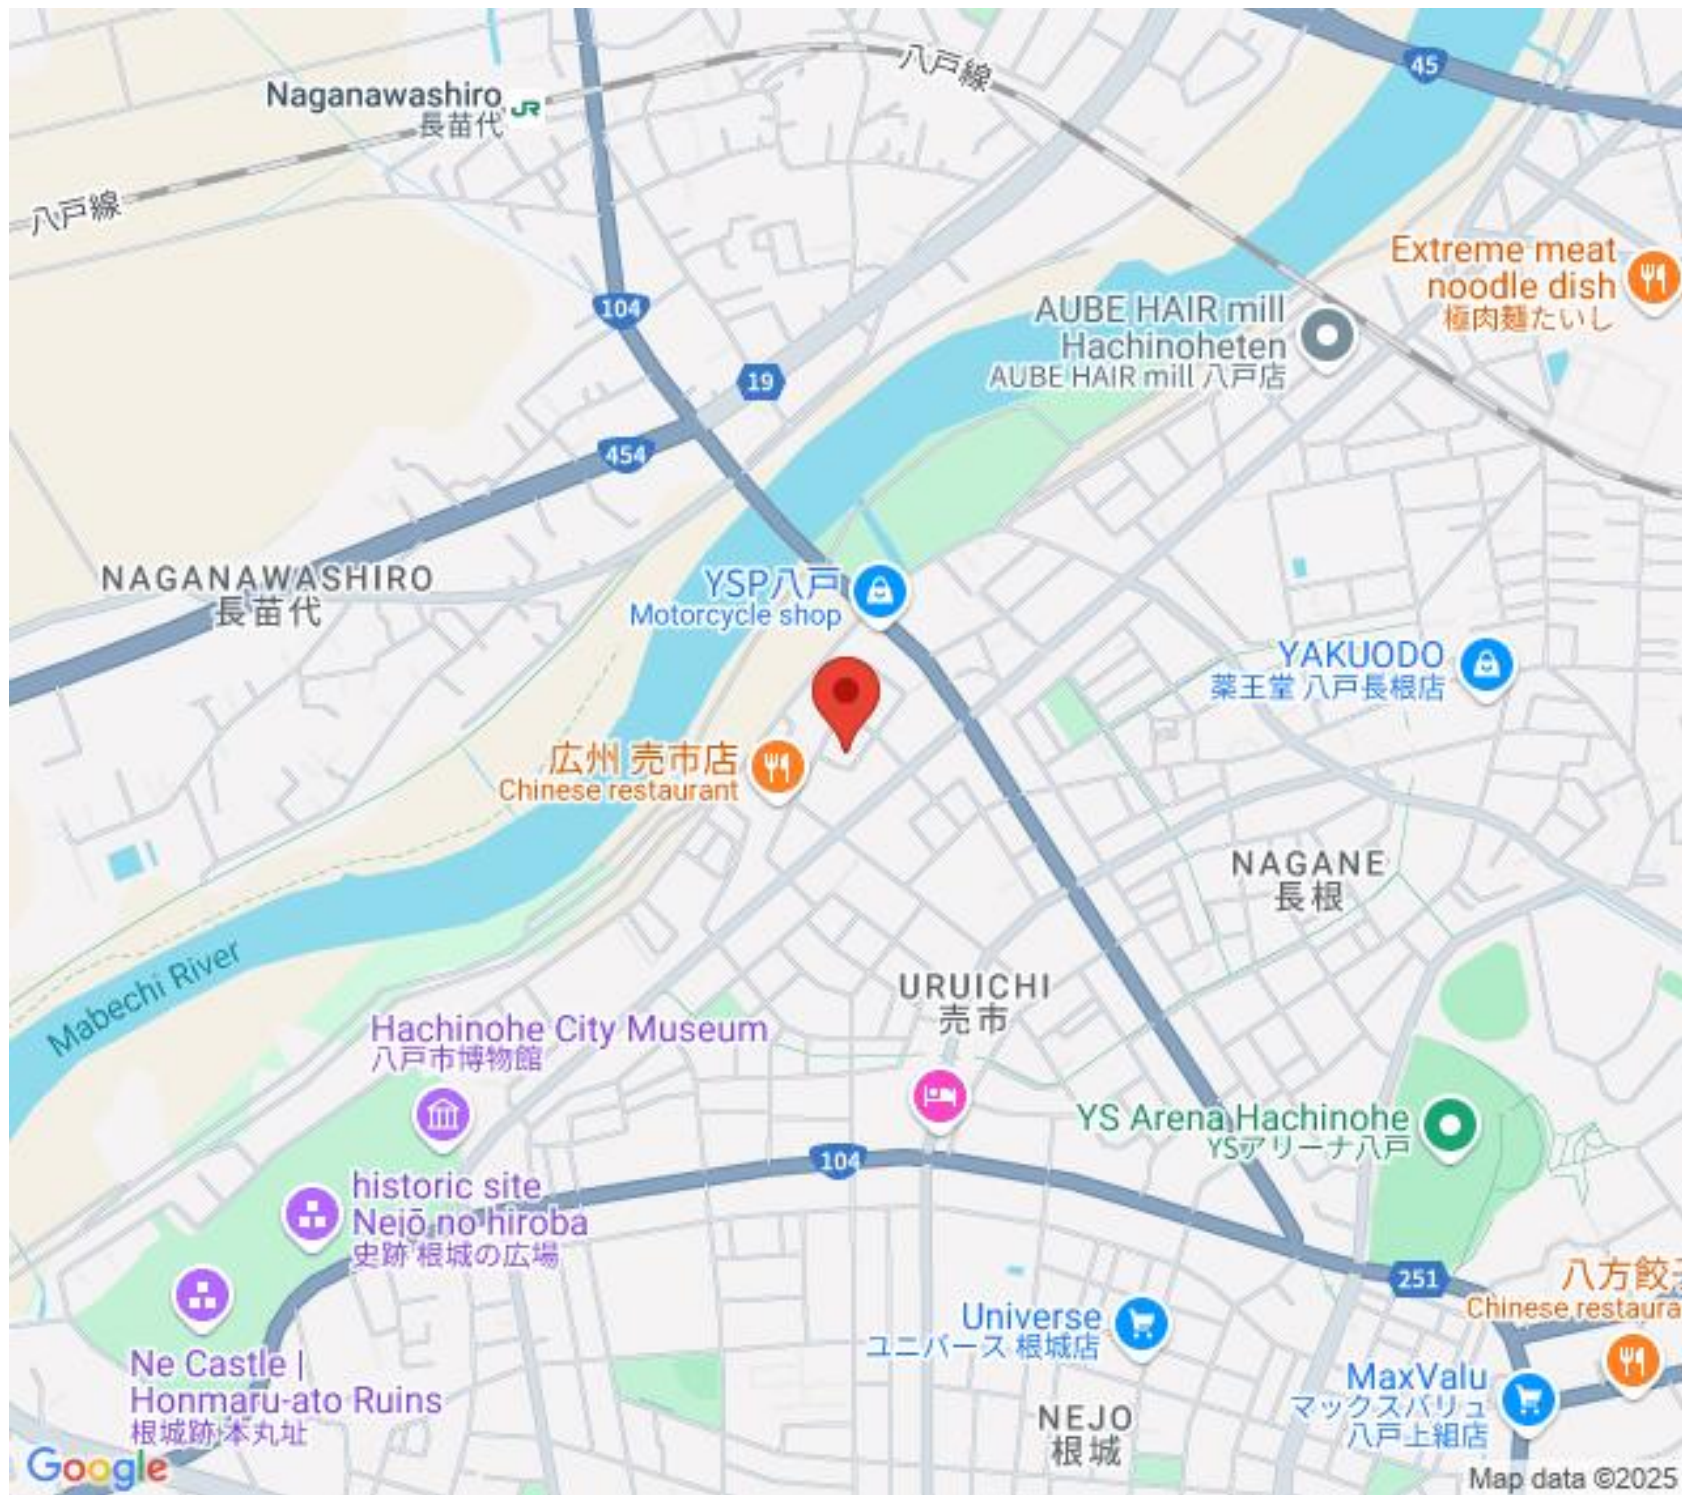

青森県知事免許 (2) 第3506号
〒031-0803 青森県八戸市諏訪3-2-21
[営業] 10:00~17:00 [定休] 水曜・日曜・祭日
<http://www.ai-re.jp/>

※ 内覧をご希望の方はご予約をお願いします。
☎ **0178-22-1888**
FAX.0178-22-1988

Naganawashiro
長苗代

八戸線

八戸線

Extreme meat
noodle dish
極肉麺たいし

NEJO
根城

八方餃子
Chinese restaurant

MaxValu
マックスバリュ
八戸上組店

Google

Map data ©2025