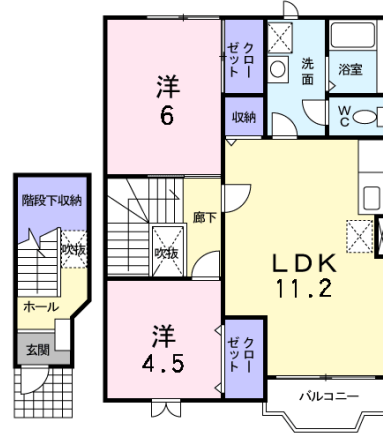

アパート

お買い物に便利なスーパー近く2DK

ローバストブリッジ

青森県八戸市売市4丁目19番5号

月額賃料 **5.7万円**

間取り **2LDK**

種別	アパート	態様	仲介
問合せ番号	DT302		
交通	八戸線 本八戸駅 徒歩 23分		

坪単価			
敷金	無し	礼金	無し
共益費	1,500円	仲介料	賃料+消費税
前家賃	賃料×1	管理費	無し
契約	2年		

間取り詳細	洋6・洋4.5・LDK11.2		
坪数		占有面積	60.19㎡
築年月日	2001年7月	構造	木造
物件の階数	201号室/2階	ベランダ	
入居可能日	即入居可	保険	要加入
駐車場	3,300円~4,400円	ペット	不可
バス	ユニットバス (追い炊き機能付)	トイレ	暖房便座
学区 (小)	八戸小学校	学区 (中)	第二中学校
設備	浴室/追焚機能浴室/専用キッチン/TVインターホン/バストイレ別/エアコン/シャワー付洗面台/プロパンガス/浄水器/オープンキッチン/物置/BS/クロゼット/洗濯機置場 (室内)/洗面所独立/専用ゴミ置き場/給湯/シャワー/バルコニー/暖房便座/角住戸/南向き/最上階/2階以上/セキュリティキー/24時間管理/敷金不要/保証人不要/敷金ゼロプラン利用可/LGBTQフレンドリー/家具家電レンタル利用可 ※ (注) ご利用の際、別途カートリッジ代が必要です。		