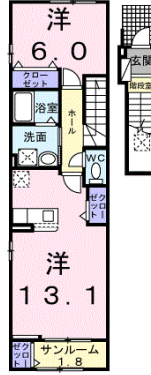

アパート

ペットと一緒に暮らせる新築物件、エアコン2台付いてます

ラヴェリーテ

青森県八戸市大字新井田字市子林5-17

完成予想図

※ルタン・ラシック（多量）シリーズと同タイプのお部屋です。

※ルタン・ラシック（多量）シリーズと同タイプのお部屋です。

※ルタン・ラシック（多量）シリーズと同タイプのお部屋です。

月額賃料 **7.35万円**

間取り **1LDK**

種別	アパート	態様	仲介
問合せ番号	DT15		
交通	八戸線 本八戸駅 徒歩 58分		

坪単価			
敷金	無し	礼金	賃料×1
共益費	2,500円	仲介料	賃料+消費税
前家賃	賃料×1	管理費	無し
契約	2年		

間取り詳細	洋6・LDK13.1		
坪数		占有面積	52.30㎡
築年月日	2024年9月 新築	構造	木造
物件の階数	206号室/2階	ベランダ	
入居可能日	即入居可	保険	要加入
駐車場	3,300円～4,400円	ペット	可
バス	ユニットバス（追い炊き機能付）	トイレ	温水洗浄便座
学区（小）	新井田小学校	学区（中）	大館中学校
設備	浴室/ネット使用料不要/追焚機能浴室/浴室乾燥機/システムキッチン/TVインターホン/宅配ボックス/防犯カメラ/バストイレ別/エアコン2台/ペット相談/照明付き/シャワー付洗面台/温水洗浄便座/IHヒーター/プロパンガス/浄水器/物置/シューズボックス/BS/24時間換気/複層ガラス/クロゼット/洗濯機置場（室内）/洗面所独立/給湯/シャワー/室内物干し/角住戸/最上階/ZEHオリエンテッド/2階以上/セキュリティキー/24時間管理/ホームセキュリティ/いつでもインターフォン/敷金不要/保証人不要/サンルーム/LGBTQフレンドリー/家具家電レンタル利用可※（注）ご利用の際、別途カートリッジ代が必要です。		