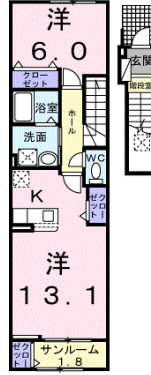

## ラヴェリーテ

青森県八戸市大字新井田字市子林5-17

### 完成予想図

月額賃料 **7.25万円**

間取り **1LDK**

|       |                 |    |    |
|-------|-----------------|----|----|
| 種別    | アパート            | 態様 | 仲介 |
| 問合せ番号 | DT14            |    |    |
| 交通    | 八戸線 本八戸駅 徒歩 58分 |    |    |