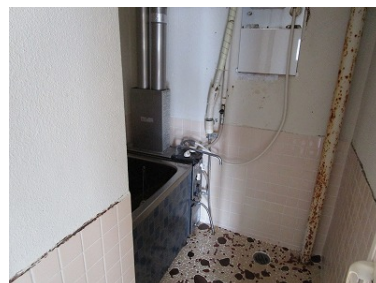

## コーヨーコーポ 225号室

八戸市江陽3丁目1-94

マンション

月額賃料 **3.3万円**

間取り **1LDK**

種別	マンション	態様	仲介
問合せ番号	Z200		
交通	舟見町バス 徒歩1分		

坪単価			
敷金	賃料×2	礼金	無し
共益費	無し	仲介料	賃料×消費税
前家賃	賃料×1	管理費	無し
契約	2年		

間取り詳細	洋室6帖、LDK14.5帖		
坪数		占有面積	43.72㎡
築年月日	1973年5月	構造	RC造3階建て
物件の階数	2階	ベランダ	
入居可能日	即入居可	保険	要加入
駐車場	2台無料	ペット	不可
バス	追い炊き機能付き	トイレ	温水洗浄便座
学区 (小)		学区 (中)	
設備	室内洗濯機置き場、都市ガス、エアコン、バルコニー、照明器具、フローリング、シューズボックス		