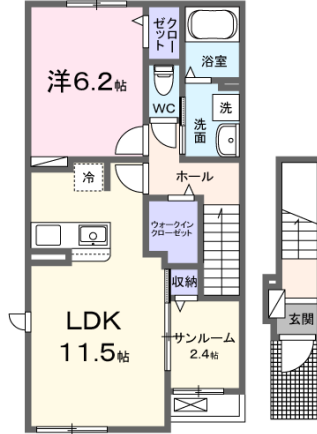

アパート

新築☆設備充実！雨の日にも嬉しい浴室乾燥機、サンルーム付きです。

メゾンソレイユV

青森県八戸市大字妙字古戸9-1、9-3 詳細未定

完成予想図

同タイプ写真

同タイプ写真

同タイプ写真

月額賃料 **7.1万円**

間取り **1LDK**

種別	アパート	態様	仲介
問合せ番号	DT15		
交通	八戸線 本八戸駅 バス 30分 (バス停)古戸口 徒歩5分		

坪単価			
敷金	無し	礼金	賃料×1
共益費	4,500円	仲介料	賃料+消費税
前家賃	賃料×1	管理費	無し
契約			

間取り詳細	洋6.2・LDK11.5		
坪数		占有面積	50.96㎡
築年月日	2024年8月	構造	木造
物件の階数	201号室/2階	ベランダ	
入居可能日	即入居可	保険	要加入
駐車場	2,200円 ~ 5,500円	ペット	不可
バス	ユニットバス (追い炊き機能付)	トイレ	温水洗浄便座
学区 (小)	新井田小学校	学区 (中)	大館中学校