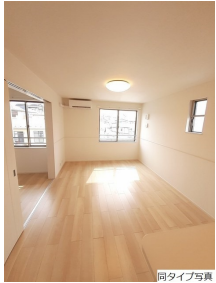

アパート

新築☆設備充実！雨の日にも嬉しい浴室乾燥機、サンルーム付きです。

メゾンソレイユV

青森県八戸市大字妙字古戸9-1、9-3 詳細未定

完成予想図

同タイプ写真

同タイプ写真

同タイプ写真

月額賃料 **7.1万円**

間取り **1LDK**

種別	アパート	態様	仲介
問合せ番号	DT15		
交通	八戸線 本八戸駅 バス 30分 (バス停)古戸口 徒歩5分		

坪単価			
敷金	無し	礼金	賃料×1
共益費	4,500円	仲介料	賃料+消費税
前家賃	賃料×1	管理費	無し
契約			

間取り詳細	洋6.2・LDK11.5		
坪数		占有面積	50.96㎡
築年月日	2024年8月	構造	木造
物件の階数	201号室/2階	ベランダ	
入居可能日	即入居可	保険	要加入
駐車場	2,200円 ~ 5,500円	ペット	不可
バス	ユニットバス (追い炊き機能付)	トイレ	温水洗浄便座
学区 (小)	新井田小学校	学区 (中)	大館中学校

設備	浴室/ネット使用料不要/追焚機能浴室/浴室乾燥機/ウォークインクロゼット/システムキッチン/TVインターホン/宅配ボックス/防犯カメラ/パスタイレ別/エアコン2台/照明付き/シャワー付洗面台/温水洗浄便座/IHヒーター/浄水器/物置/シューズボックス/BS/24時間換気/複層ガラス/クロゼット/洗濯機置場 (室内) /洗面所独立/専用ゴミ置き場/給湯/シャワー/室内物干し/角住戸/最上階/ZEHオリエンテッド/2階以上/セキュリティキー/24時間管理/ホームセキュリティ/敷金不要/保証人不要/敷金ゼロプラン利用可/サンルーム/LGBTQフレンドリー/家具家電レンタル利用可 ※ (注) ご利用の際、別途カートリッジ代が必要です。		
----	----------------------------------------------------------------------------------------------------------------------------------------------------------------------------------------------------------------------------------------------------------------------------------------------------------------------------------	--	--