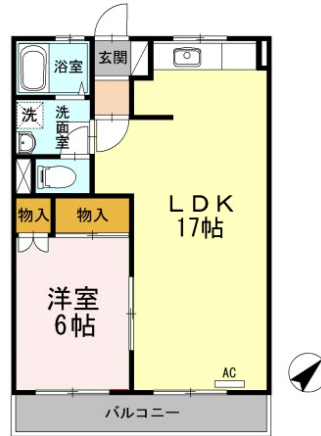

アパート

角部屋・冷暖房完備・広いリビング1LDK!

ソレイアード 3A

八戸市長根4-11-21

月額賃料 **5.3万円**

間取り **1LDK**

備考

更新料1ヶ月、ルームクリーニング料金49,500円
 関保証加入必須。初回保証料35000円、月額保証料賃料等総額の1%+800円/月(その他商品あり)
 ●65歳以上の方の契約は定期借家契約(2年再契約型)、機関保証の加入が必須となります(初回保証料:月額賃料等合計額×100%,更新:2万円/1年) 電気配給サービス:ZEH-M物件はご利用必須です。それ以外は、お部屋が個人契約の場合のみ、利用可能です(法人不可)。通電の手続きが不要、賃料と一緒にのお支払いが可能

種別	アパート	態様	仲介
問合せ番号	☑113		
交通	本八戸バス停 徒歩13分		

坪単価			
敷金	無し	礼金	無し
共益費	無し	仲介料	賃料+消費税
前家賃	賃料×1	管理費	
契約	2年		

間取り詳細	LDK17帖 洋6帖		
坪数		占有面積	50.23㎡
築年月日	1995年7月	構造	木造
物件の階数	3階	ベランダ	
入居可能日	即入居可	保険	家財保険加入の必要があります。
駐車場	1台無料 2台目駐車場 3,300円 隣アスティオン 多数空き有	ペット	不可
バス	ユニットバス	トイレ	温水洗浄暖房便座
学区(小)	八戸小学校	学区(中)	第二中学校
設備	ガス種別:プロパン 排水:公共下水 バルコニー テンキーシャワー 給湯 角部屋インターネット接続 室内洗濯機置場 ユニットバスフローリング シューズボックス(カウンタータイプ) バス・トイレ別室内物干し BSアンテナ 居室照明灯油FF 洗髪洗面化粧台 物置エアコン 温水洗浄暖房便座 モニタ付インターホン		