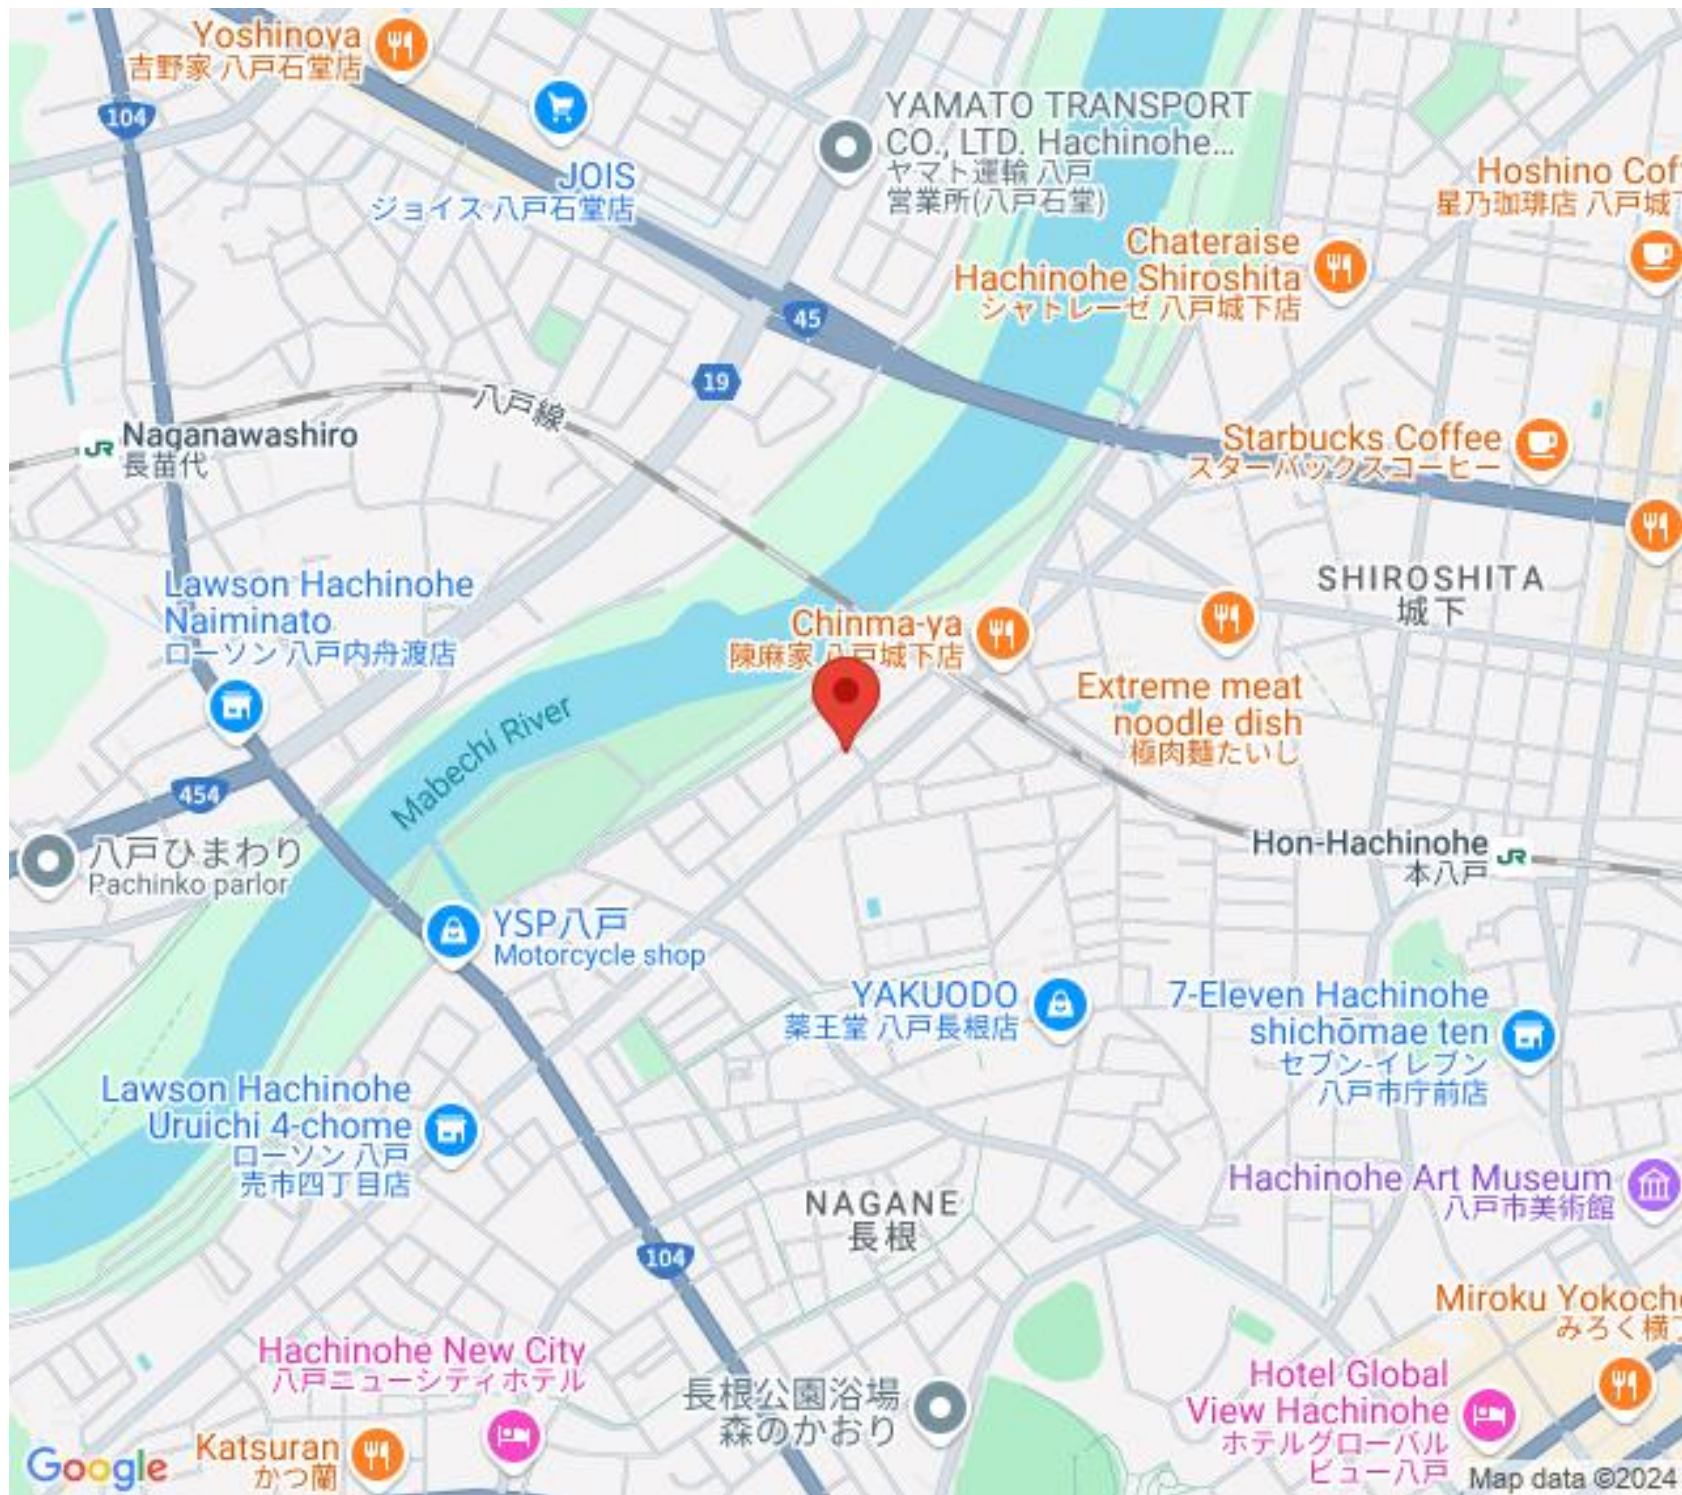

Yoshinoya
吉野家 八戸石堂店

JOIS
ジョイス 八戸石堂店

YAMATO TRANSPORT
CO., LTD. Hachinohe...
ヤマト運輸 八戸
営業所(八戸石堂)

Hoshino Cof
星乃珈琲店 八戸城下

Chateraise
Hachinohe Shiroshita
シャトレーゼ 八戸城下店

Starbucks Coffee
スターバックスコーヒー

Naganawashiro
長苗代

Lawson Hachinohe
Naiminato
ローソン 八戸内舟渡店

Chinma-ya
陳麻家 八戸城下店

Extreme meat
noodle dish
極肉麺たいし

SHIROSHITA
城下

八戸ひまわり
Pachinko parlor

YSP八戸
Motorcycle shop

Hon-Hachinohe
本八戸

YAKUODO
薬王堂 八戸長根店

7-Eleven Hachinohe
shichōmae ten
セブン-イレブン
八戸市庁前店

Lawson Hachinohe
Uruichi 4-chome
ローソン 八戸
売市四丁目店

NAGANE
長根

Hachinohe Art Museum
八戸市美術館

Hachinohe New City
八戸ニューシティホテル

長根公園浴場
森のかおり

Miroku Yokochi
みろく横

Hotel Global
View Hachinohe
ホテルグローバル
ビュー八戸

Google

Katsuran
かつ蘭

Map data ©2024