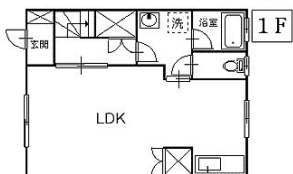

メゾネットタイプの2LDK住宅です。

メゾネット

ハイムカバダ (棟割)

青森県八戸市尻内町字尻内58-5

備考

- ・個人契約の場合は保証会社と保証委託契約が必要です。(別途保証料:月額賃料等合計の80%)
- ・火災保険加入は必須となります。
- ・物置敷地外

月額賃料 5.7万円

間取り 2LDK

種別	メゾネット	態様	仲介
問合せ番号	A400		
交通	市営バス・南部バス 青龍寺バス停 徒歩3分		

坪単価			
敷金	賃料×2	礼金	無し
共益費	無し	仲介料	賃料+消費税
前家賃	賃料×1	管理費	無し
契約	2年		

間取り詳細	2LDK (洋:9帖×1/6帖×1 キッチン:12帖 サンルーム:1帖)		
坪数		占有面積	72.6㎡
築年月日	2001年2月	構造	木造
物件の階数	B号室/1~2階	ベランダ	
入居可能日	即入居可	保険	要加入
駐車場	2台 無料	ペット	不可
バス	ユニットバス	トイレ	洋式暖房便座
学区(小)	西園小学校	学区(中)	三条中学校
設備	洗面化粧台(シャワー付) / 給湯(ガス)3箇所 / 上水道(公営) / ガス(LPガス) / FFストーブ / 照明器具 / 電話配線設備 / 洗濯機置場 / シューズボックス / 物置 / 全室洋室 / サンルーム / 灯油ホームタンク / エアコン		