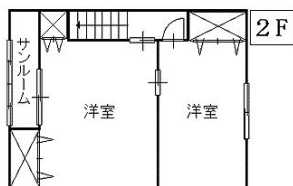

メゾネットタイプの2LDK住宅です。

メゾネット

ハイムカバダ (棟割)

青森県八戸市尻内町字尻内58-5

備考

- ・個人契約の場合は保証会社と保証委託契約が必要です。(別途保証料:月額賃料等合計の80%)
- ・火災保険加入は必須となります。
- ・物置敷地外

月額賃料 5.7万円

間取り 2LDK

種別	メゾネット	態様	仲介
問合せ番号	A400		
交通	市営バス・南部バス 青龍寺バス停 徒歩3分		

坪単価			
敷金	賃料×2	礼金	無し
共益費	無し	仲介料	賃料+消費税
前家賃	賃料×1	管理費	無し
契約	2年		

間取り詳細	2LDK (洋:9帖×1/6帖×1 キッチン:12帖 サンルーム:1帖)		
坪数		占有面積	72.6㎡
築年月日	2001年2月	構造	木造
物件の階数	B号室/1~2階	ベランダ	
入居可能日	即入居可	保険	要加入
駐車場	2台 無料	ペット	不可
バス	ユニットバス	トイレ	洋式暖房便座
学区(小)	西園小学校	学区(中)	三条中学校
設備	洗面化粧台(シャワー付) / 給湯(ガス)3箇所 / 上水道(公営) / ガス(LPガス) / FFストーブ / 照明器具 / 電話配線設備 / 洗濯機置場 / シューズボックス / 物置 / 全室洋室 / サンルーム / 灯油ホームタンク / エアコン		