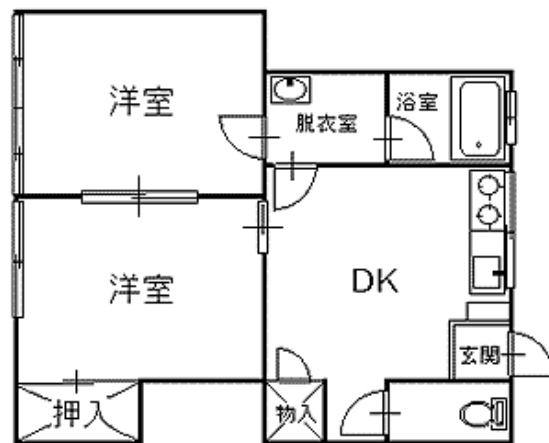

アパート

病院、スーパー、八戸駅まで徒歩圏内です♪

ハイム小笠原

青森県八戸市一番町2丁目3-3

月額賃料 **5.0万円**

間取り **2DK**

種別	アパート	態様	仲介
問合せ番号	a47		
交通	市営バス 一番町バス停 徒歩3分 JR東北新幹線 八戸駅 徒歩5分		

坪単価			
敷金	賃料×2	礼金	無し
共益費	無し	仲介料	賃料+消費税
前家賃	賃料×1	管理費	
契約	2年		

間取り詳細	洋6帖×2 DK8帖		
坪数		占有面積	41.4㎡
築年月日	1997年1月	構造	木造 地上2階
物件の階数	101号室/1階	ベランダ	
入居可能日	即入居可	保険	要加入 15,000円~(2年)
駐車場	1台 無料 2台目無し	ベット	不可
バス	ユニットバス	トイレ	温水洗浄暖房便座
学区 (小)	西園小学校	学区 (中)	三条中学校
設備	上水道 (公営)・下水道 (下水)・ガス (LPガス)・洗面化粧台・シューズボックス・エアコン・FF式ストーブ・洗濯機置場・照明器具・電話配線設備・二重サッシ・物置・CATV		