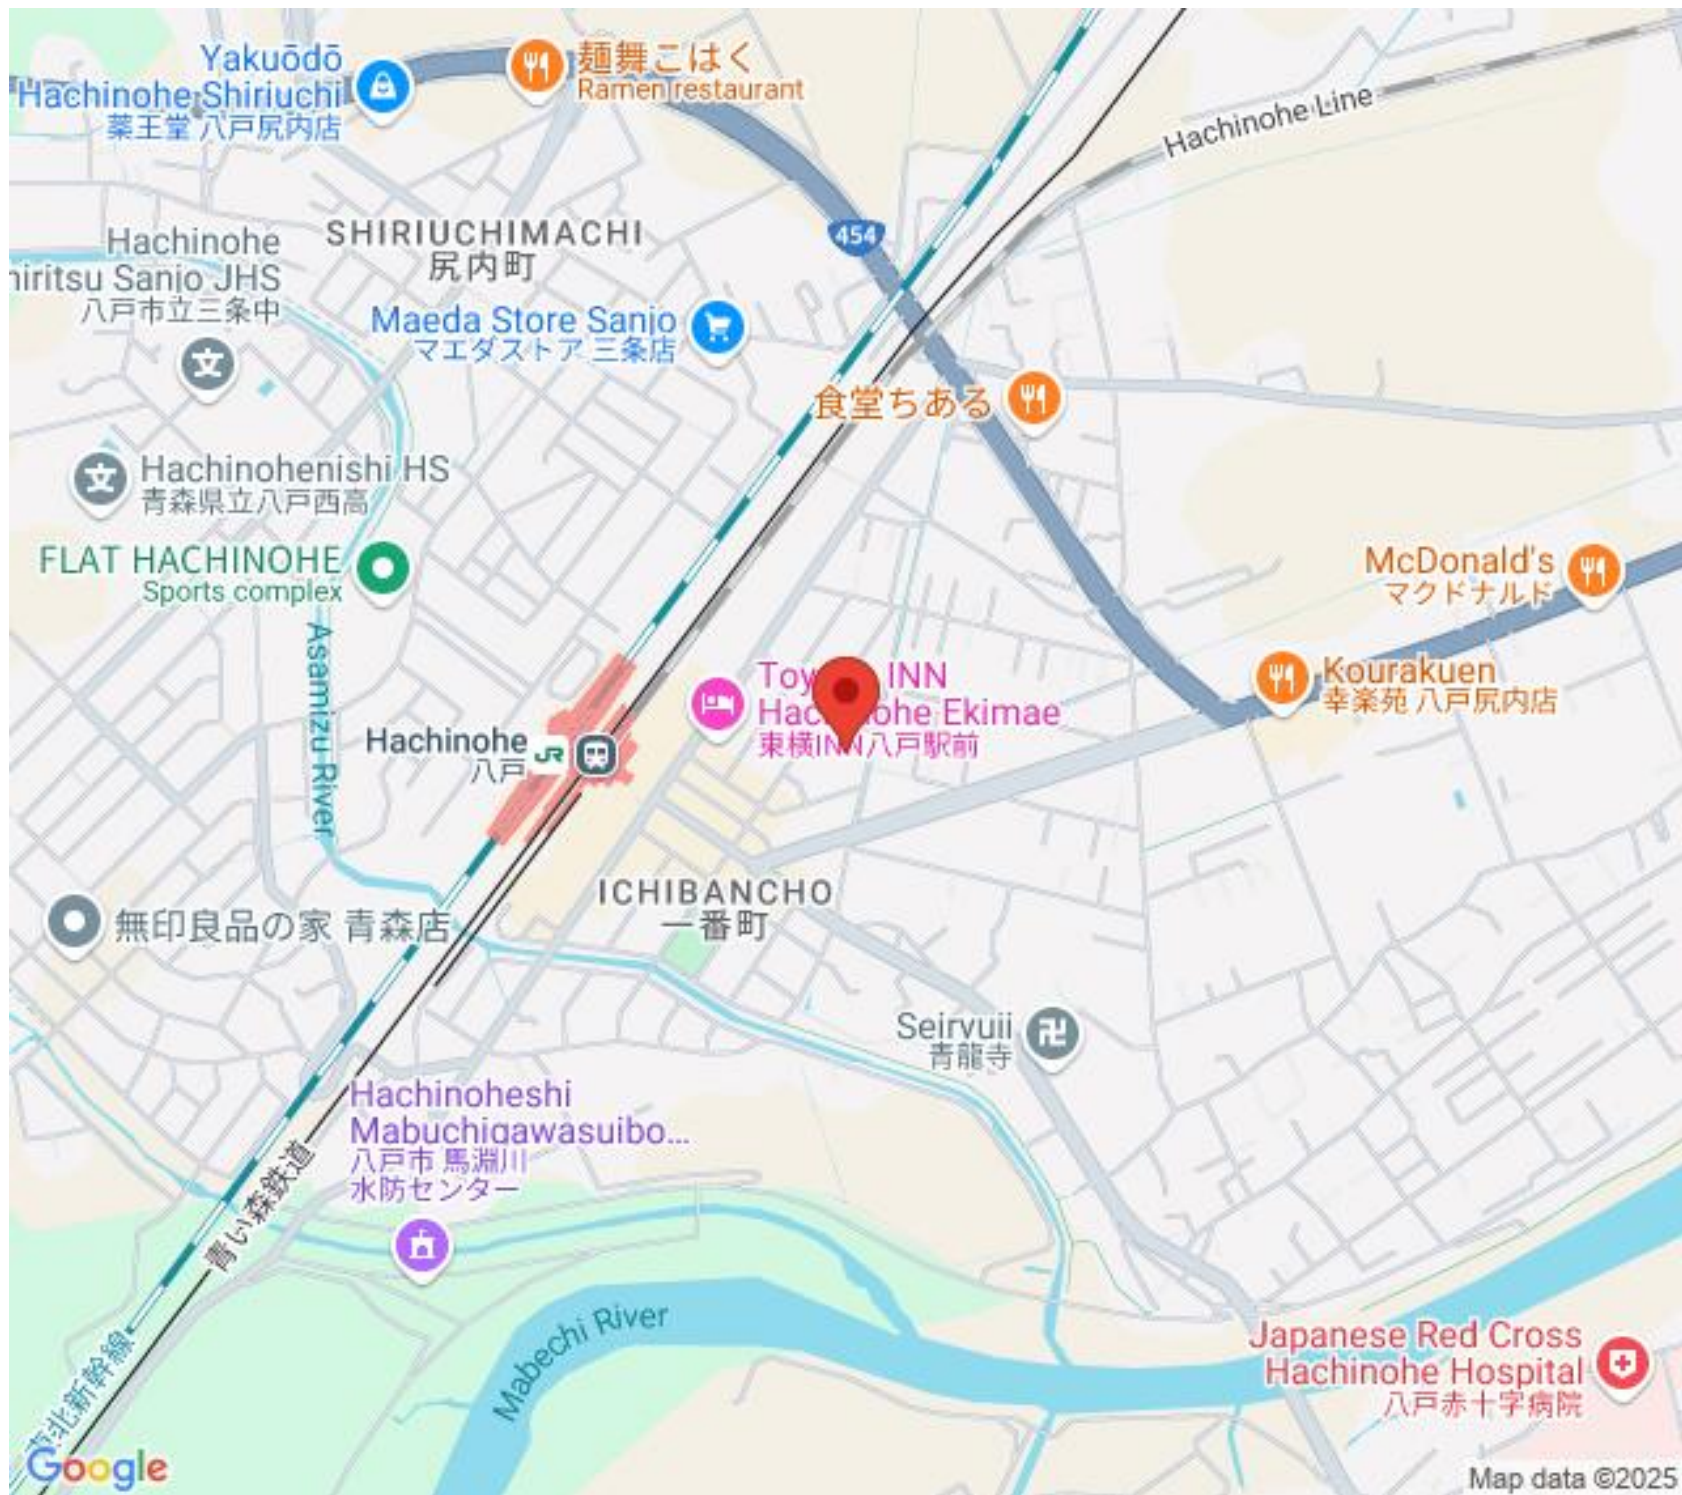

Yakuōdō
Hachinohe-Shiriuchi
薬王堂 八戸尻内店

麵舞こはく
Ramen restaurant

Hachinohe
Shiritsu Sanjo JHS
八戸市立三条中

SHIRIUCHIMACHI
尻内町

Maeda Store Sanjo
マエダストア 三条店

食堂ちある

Hachinohenishi HS
青森県立八戸西高

FLAT HACHINOHE
Sports complex

Asamizu River

Hachinohe
八戸

Toyoko INN
Hachinohe Ekimae
東横INN八戸駅前

McDonald's
マクドナルド

Kourakuen
幸楽苑 八戸尻内店

無印良品の家 青森店

ICHIBANCHO
一番町

Seiryūji
青龍寺

Hachinoheshi
Mabuchigawasuibō...
八戸市 馬淵川
水防センター

Japanese Red Cross
Hachinohe Hospital
八戸赤十字病院

Google

Map data ©2025