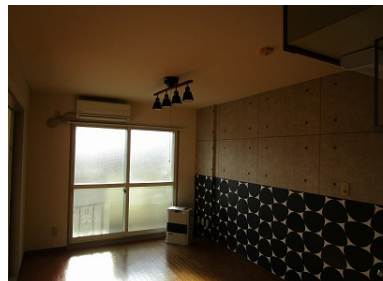

インターネット無料！冷暖房完備！小学校近くの2DK

BETTER 湊町 305号室

八戸市 大字湊町字新井田道 26-1

マンション

備考

24時間安心サポート加入必要 24時間安心サポート 16,500円(税込) 初回保証料 36,000円
退去時清掃費 82,500円～
※故意又は過失による汚損・破損は別途費用がかかる場合がございます。利用必須/あんしん保証(株)
/初回保証料:賃料総額の80%、月額保証料420円

月額賃料 **4.3万円**

間取り **2DK**

種別	マンション	態様	仲介
問合せ番号	SF1		
交通	JR八戸線 陸奥湊駅/徒歩20分		

坪単価			
敷金	賃料×1	礼金	無し
共益費	2,000円	仲介料	賃料+消費税
前家賃	賃料×1	管理費	無し
契約	2年		

間取り詳細	DK7.5・洋6・洋6		
坪数		占有面積	55㎡
築年月日	1993年4月	構造	鉄筋コンクリート/4階
物件の階数	305号室/3階	ベランダ	
入居可能日	即入居可	保険	要加入
駐車場	1台無料(2台目3,300円)	ペット	不可
バス		トイレ	温水洗浄便座
学区(小)	青潮小学校	学区(中)	湊中学校
設備	リフォーム済み・日当たり良好・プロパンガス・ゴミ集積場・バルコニー・インターネット対応・フローリング・冷暖房・暖房・照明器具・ガスコンロ設置可・給湯(ガス)・シャワー・水道(公営)・脱衣所・バス・トイレ別・温水洗浄暖房便座・独立洗面台・排水(下水)※・押入・郵便受け・TVインターホン		

こころとこころで暮らしを紡ぐ

あい不動産

青森県知事免許(2)第3506号

〒031-0803 青森県八戸市諏訪3-2-21

[営業] 10:00~17:00 [定休] 水曜・日曜・祭日

<http://www.ai-re.jp/>

※内覧をご希望の方はご予約をお願いします。

☎ **0178-22-1888**

FAX.0178-22-1988