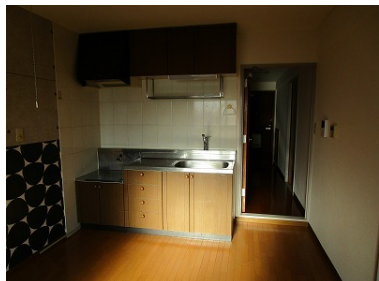

インターネット無料！冷暖房完備！小学校近くの2DK

BETTER 湊町 305号室

八戸市 大字湊町字新井田道 26-1

マンション

備考

24時間安心サポート加入必要 24時間安心サポート 16,500円(税込) 初回保証料 36,000円
退去時清掃費 82,500円～
※故意又は過失による汚損・破損は別途費用がかかる場合がございます。利用必須/あんしん保証(株)
/初回保証料:賃料総額の80%、月額保証料420円

月額賃料 **4.3万円**

間取り **2DK**

種別	マンション	態様	仲介
問合せ番号	SF1		
交通	JR八戸線 陸奥湊駅/徒歩20分		

坪単価			
敷金	賃料×1	礼金	無し
共益費	2,000円	仲介料	賃料+消費税
前家賃	賃料×1	管理費	無し
契約	2年		

間取り詳細	DK7.5・洋6・洋6		
坪数		占有面積	55㎡
築年月日	1993年4月	構造	鉄筋コンクリート/4階
物件の階数	305号室/3階	ベランダ	
入居可能日	即入居可	保険	要加入
駐車場	1台無料(2台目3,300円)	ペット	不可
バス		トイレ	温水洗浄便座
学区(小)	青潮小学校	学区(中)	湊中学校
設備	リフォーム済み・日当たり良好・プロパンガス・ゴミ集積場・バルコニー・インターネット対応・フローリング・冷暖房・暖房・照明器具・ガスコンロ設置可・給湯(ガス)・シャワー・水道(公営)・脱衣所・バス・トイレ別・温水洗浄暖房便座・独立洗面台・排水(下水)※・押入・郵便受け・TVインターホン		

こころとこころで暮らしを紡ぐ

あい不動産

青森県知事免許(2)第3506号

〒031-0803 青森県八戸市諏訪3-2-21

[営業] 10:00~17:00 [定休] 水曜・日曜・祭日

<http://www.ai-re.jp/>

※内覧をご希望の方はご予約をお願いします。

☎ **0178-22-1888**

FAX.0178-22-1988