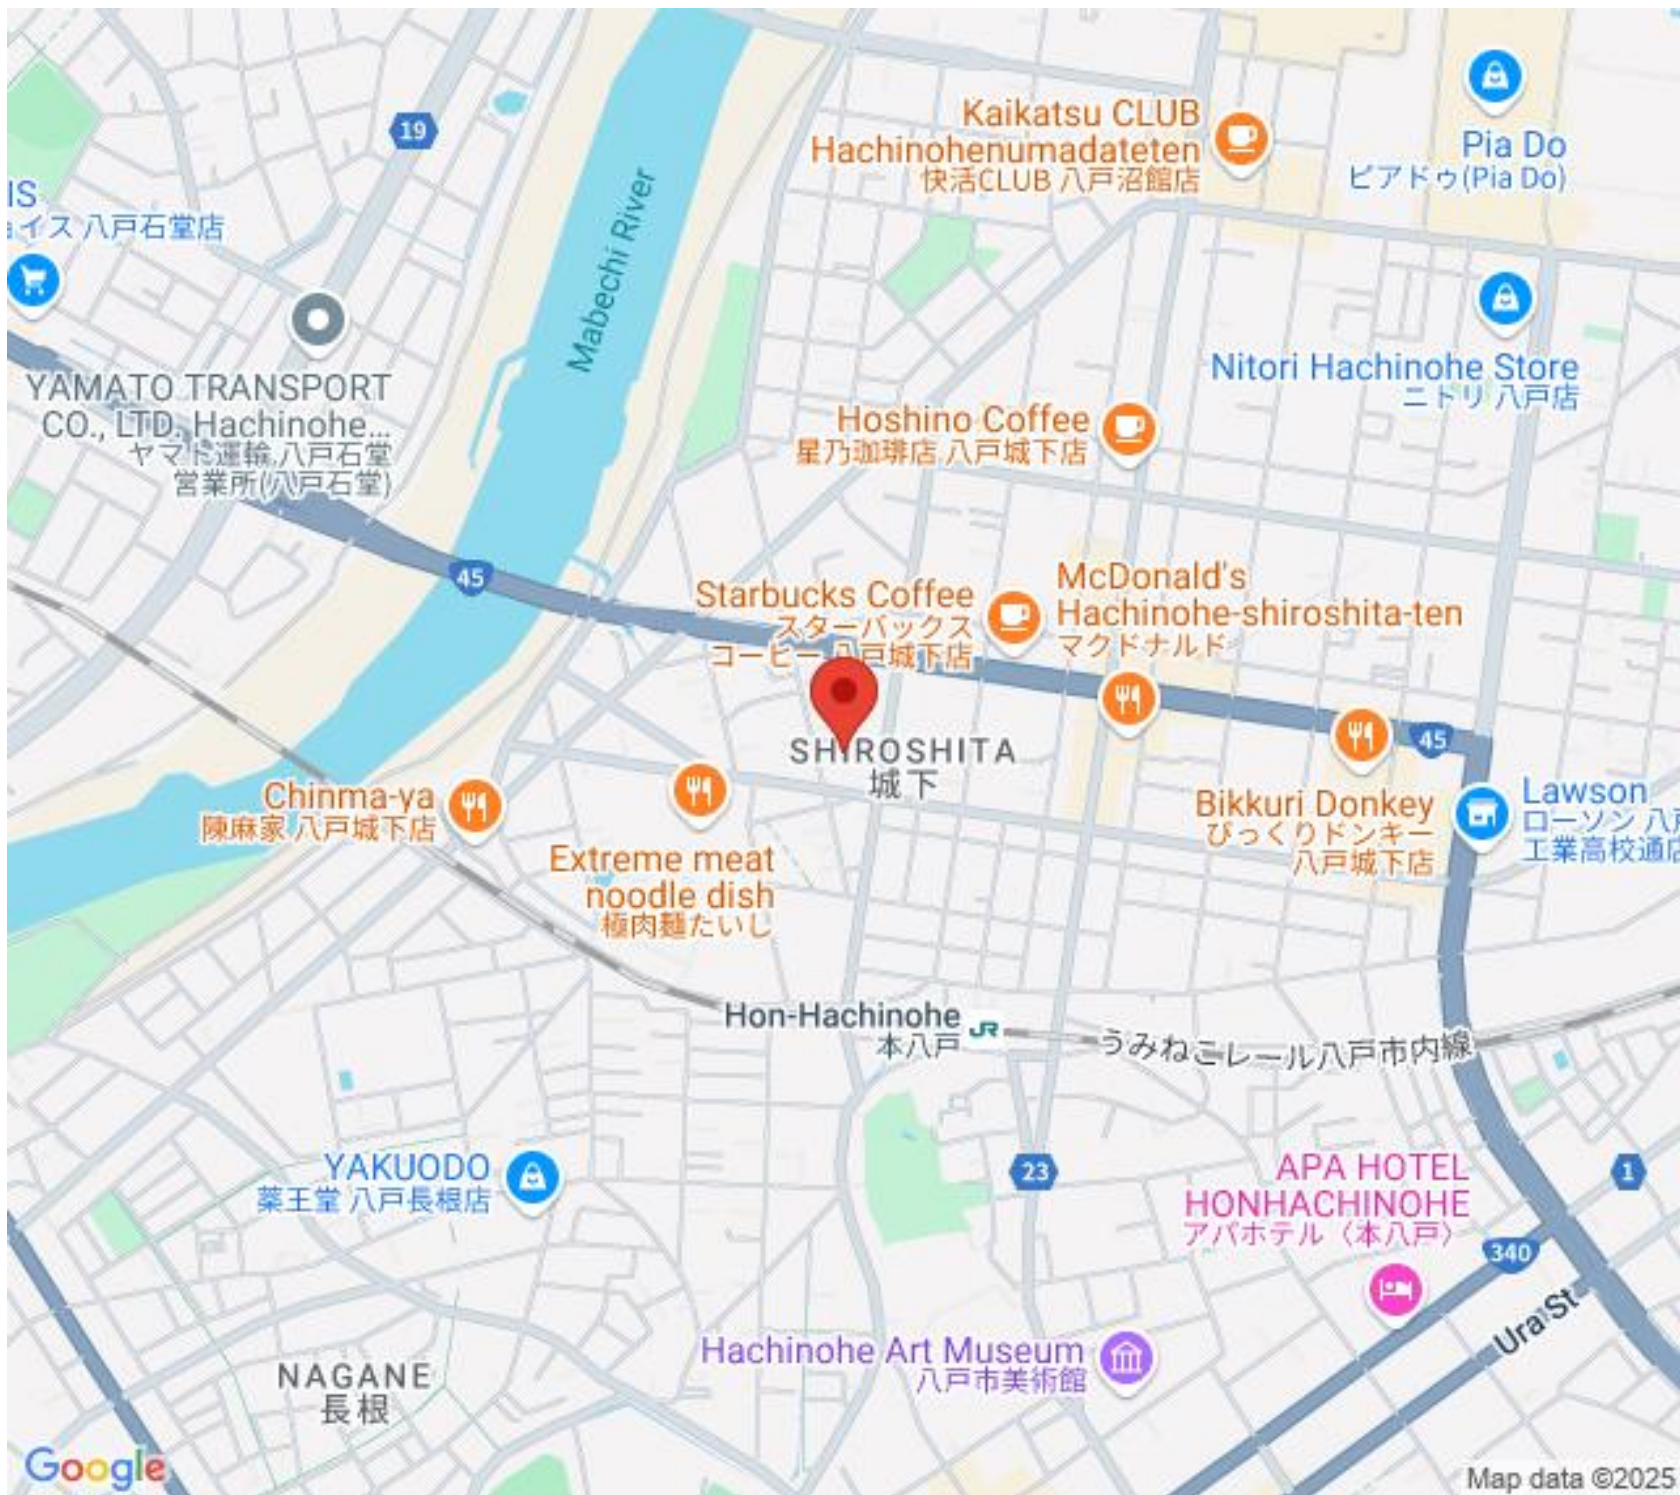

IS
イス 八戸石堂店

YAMATO TRANSPORT
CO., LTD. Hachinohe...
ヤマト運輸 八戸石堂
営業所(八戸石堂)

Mabechi River

Kaikatsu CLUB
Hachinohenumadateten
快活CLUB 八戸沼館店

Pia Do
ピアドゥ(Pia Do)

Nitori Hachinohe Store
ニドリ 八戸店

Hoshino Coffee
星乃珈琲店 八戸城下店

Starbucks Coffee
スターバックス
コーヒー 八戸城下店

McDonald's
Hachinohe-shiroshita-ten
マクドナルド

SHIROSHITA
城下

Chinma-ya
陳麻家 八戸城下店

Extreme meat
noodle dish
極肉麺たいし

Bikkuri Donkey
びっくりドンキー
八戸城下店

Lawson
ローソン 八戸
工業高校通店

Hon-Hachinohe
本八戸 JR

うみねこレール八戸市内線

YAKUODO
薬王堂 八戸長根店

APA HOTEL
HONHACHINOHE
アパホテル(本八戸)

NAGANE
長根

Hachinohe Art Museum
八戸市美術館

Google

Map data ©2025