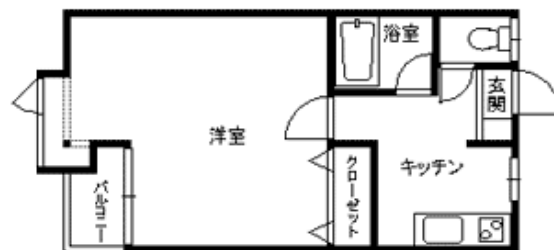

アパート

お買い物に便利☑バルコニー付きです

メルヴェイユ城下

青森県八戸市城下三丁目2-8

月額賃料 **4.5万円**

間取り **1K**

種別	アパート	態様	仲介
問合せ番号	Z124		
交通	JR八戸線 本八戸駅 徒歩8分		

坪単価			
敷金	賃料×2	礼金	無し
共益費	無し	仲介料	賃料+消費税
前家賃	賃料×1	管理費	無し
契約	2年		

間取り詳細	K3 洋×10.5		
坪数		占有面積	31.35㎡
築年月日	1994年4月	構造	木造
物件の階数	202号室/2階	ベランダ	バルコニー
入居可能日	即入居可	保険	要加入
駐車場	1台	ペット	不可
バス	ユニットバス	トイレ	温水洗浄便座
学区(小)	城下小学校	学区(中)	第二中学校
設備	・バルコニー・上水道(公営)・下水道(下水)・ガス(都市ガス)・エアコン・照明器具・BSアンテナ・洗濯機置場・シューズボックス・クロゼット・二重サッシ・網戸・デジタルロック・全室洋室		