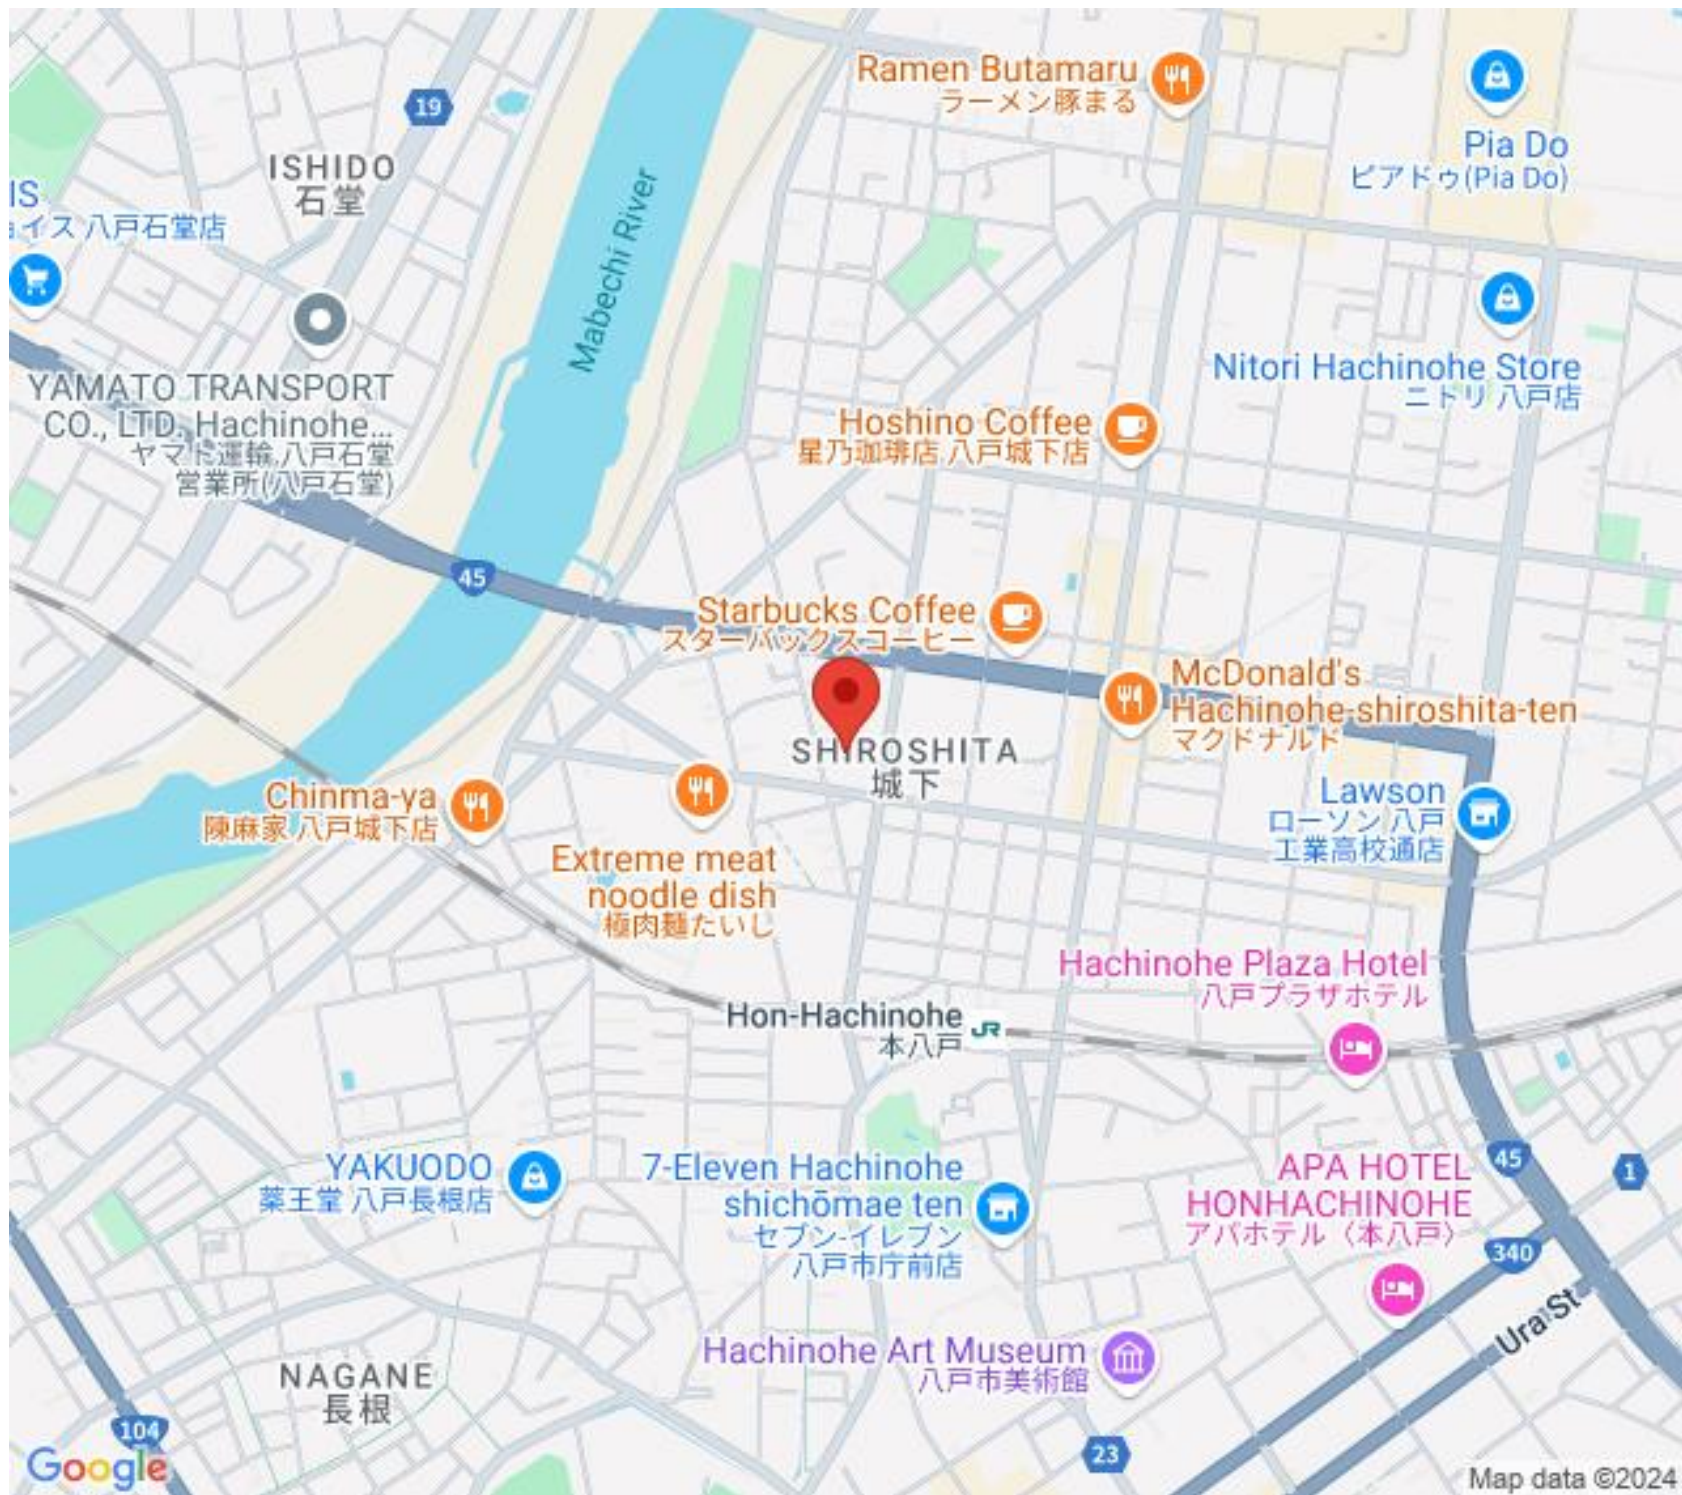

Ramen Butamaru
ラーメン豚まる

Pia Do
ピアドゥ (Pia Do)

ISHIDO
石堂

IS
イス 八戸石堂店

YAMATO TRANSPORT
CO., LTD. Hachinohe...
ヤマト運輸 八戸石堂
営業所 (八戸石堂)

Nitori Hachinohe Store
ニトリ 八戸店

Hoshino Coffee
星乃珈琲店 八戸城下店

Starbucks Coffee
スターバックスコーヒー

McDonald's
Hachinohe-shiroshita-ten
マクドナルド

SHIROSHITA
城下

Lawson
ローソン 八戸
工業高校通店

Chinma-ya
陳麻家 八戸城下店

Extreme meat
noodle dish
極肉麺たいし

Hachinohe Plaza Hotel
八戸プラザホテル

Hon-Hachinohe
本八戸 JR

YAKUODO
薬王堂 八戸長根店

7-Eleven Hachinohe
shichōmae ten
セブン-イレブン
八戸市庁前店

APA HOTEL
HONHACHINOHE
アパホテル (本八戸)

NAGANE
長根

Hachinohe Art Museum
八戸市美術館

Google

Map data ©2024