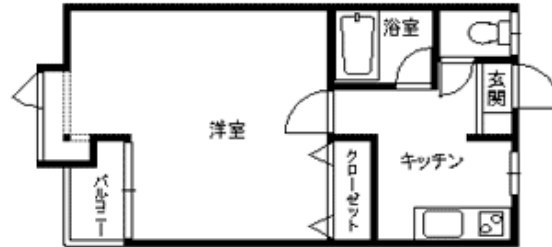

アパート

お買い物に便利☑バルコニー付きです

メルヴェイユ城下

青森県八戸市城下三丁目2-8

月額賃料 4.3万円

間取り 1K

種別	アパート	態様	仲介
問合せ番号	Z123		
交通	JR八戸線 本八戸駅 徒歩8分		

坪単価			
敷金	賃料×2	礼金	無し
共益費	無し	仲介料	賃料+消費税
前家賃	賃料×1	管理費	無し
契約	2年		

間取り詳細	K3 洋×10.5		
坪数		占有面積	31.35㎡
築年月日	1994年4月	構造	木造
物件の階数	107号室/1階	ベランダ	バルコニー
入居可能日	即入居可	保険	要加入
駐車場	1台	ペット	不可
バス	ユニットバス	トイレ	温水洗浄便座
学区(小)	城下小学校	学区(中)	第二中学校
設備	・バルコニー・上水道(公営)・下水道(下水)・ガス(都市ガス)・エアコン・照明器具・BSアンテナ・洗濯機置場・シューズボックス・クロゼット・二重サッシ・網戸・デジタルロック・全室洋室		