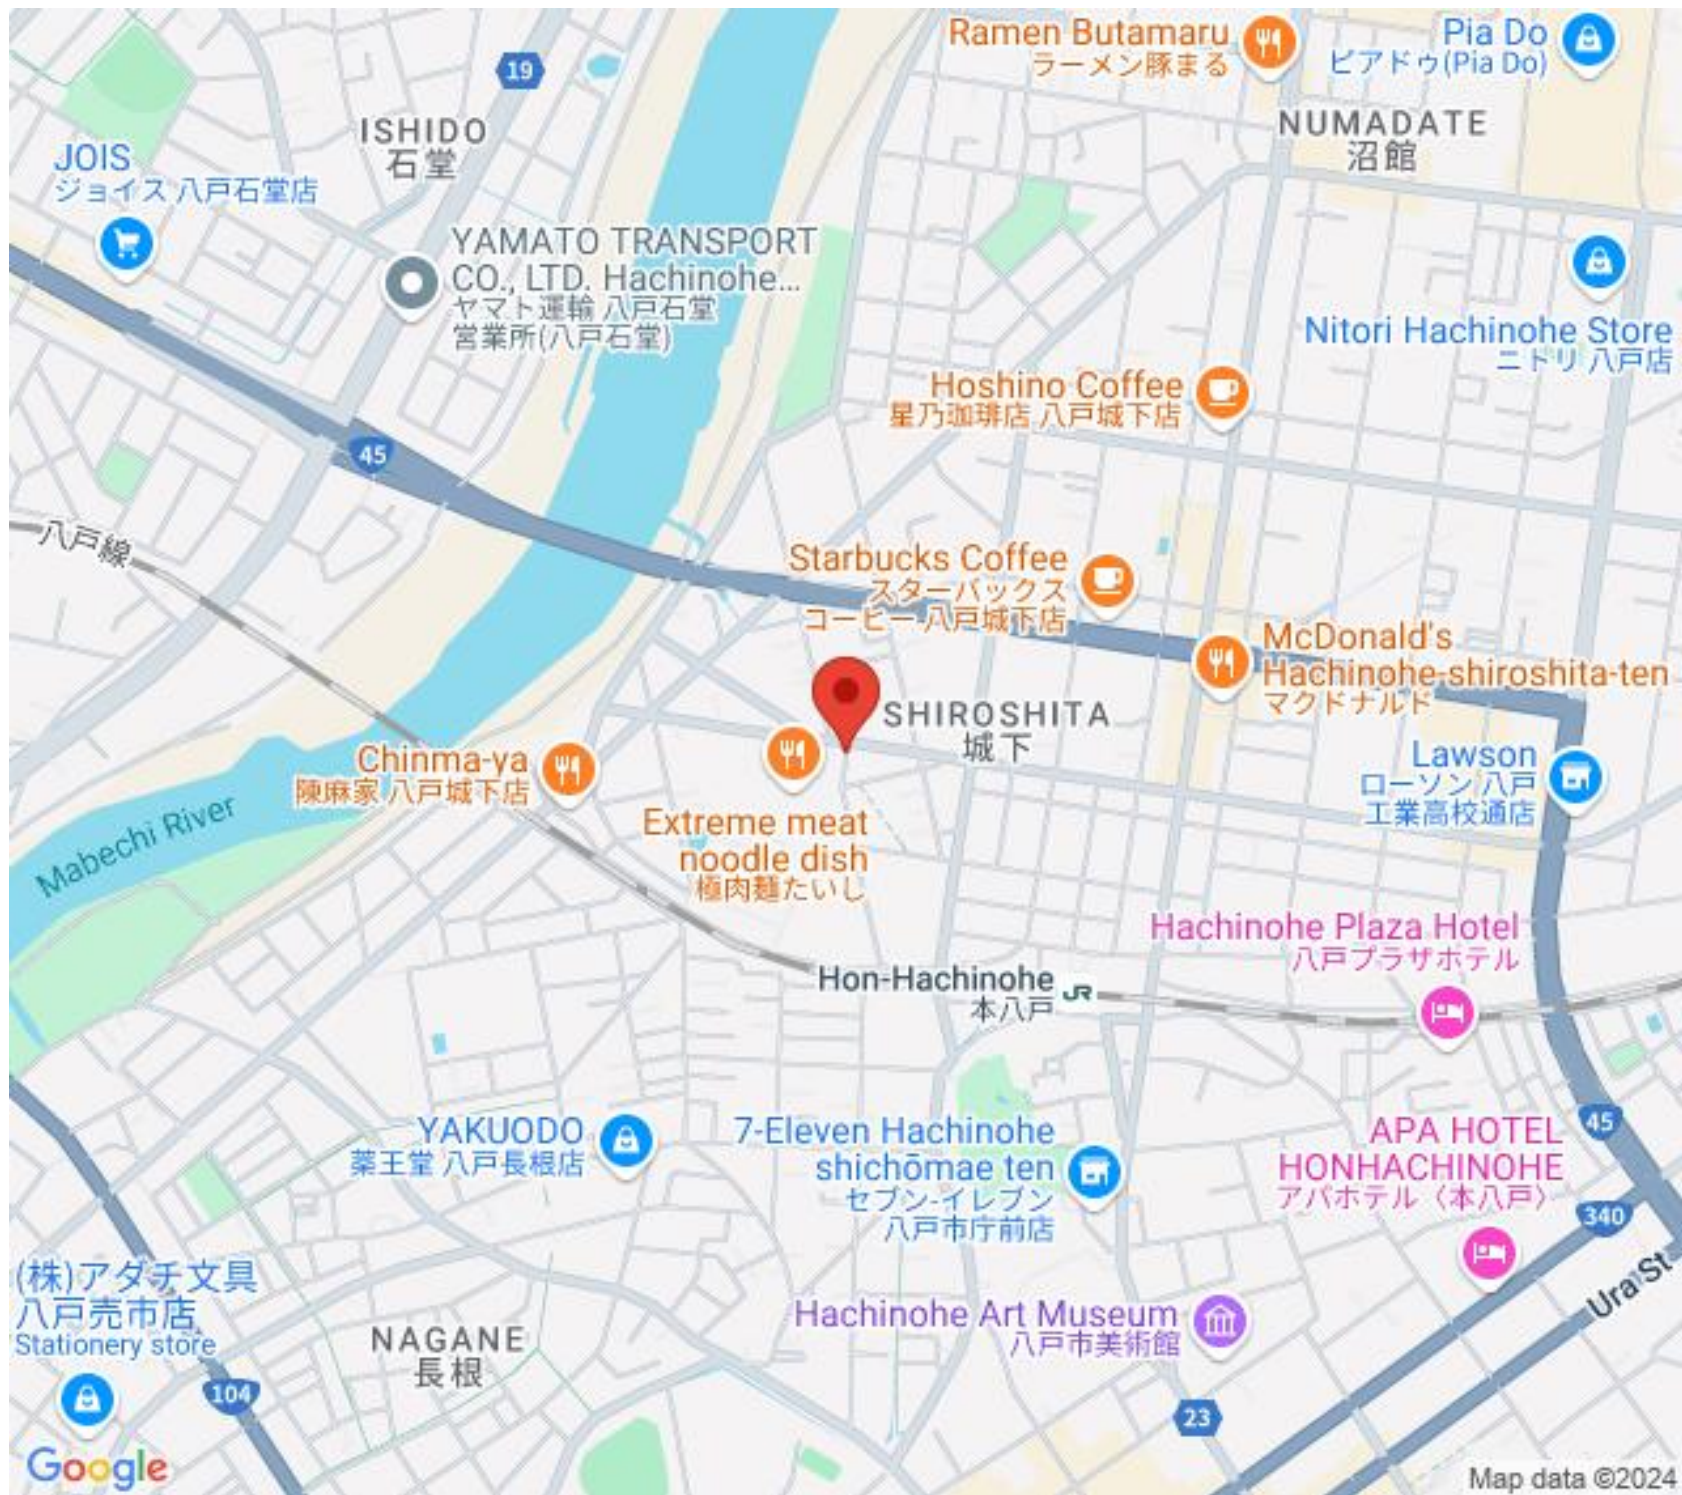

JOIS
ジョイス 八戸石堂店

ISHIDO
石堂

YAMATO TRANSPORT
CO., LTD. Hachinohe...
ヤマト運輸 八戸石堂
営業所(八戸石堂)

Ramen Butamaru
ラーメン豚まる

Pia Do
ピアドゥ(Pia Do)

NUMADATE
沼館

Nitori Hachinohe Store
ニドリ 八戸店

Hoshino Coffee
星乃珈琲店 八戸城下店

Starbucks Coffee
スターバックス
コービー 八戸城下店

McDonald's
Hachinohe-shiroshita-ten
マクドナルド

八戸線

Chinma-ya
陳麻家 八戸城下店

Extreme meat
noodle dish
極肉麺たいし

SHIROSHITA
城下

Lawson
ローソン 八戸
工業高校通店

Mabechi River

Hachinohe Plaza Hotel
八戸プラザホテル

Hon-Hachinohe
本八戸

YAKUODO
薬王堂 八戸長根店

7-Eleven Hachinohe
shichōmae ten
セブン-イレブン
八戸市庁前店

APA HOTEL
HONHACHINOHE
アパホテル(本八戸)

(株)アダチ文具
八戸売市店
Stationery store

NAGANE
長根

Hachinohe Art Museum
八戸市美術館

Ura St

Google

Map data ©2024