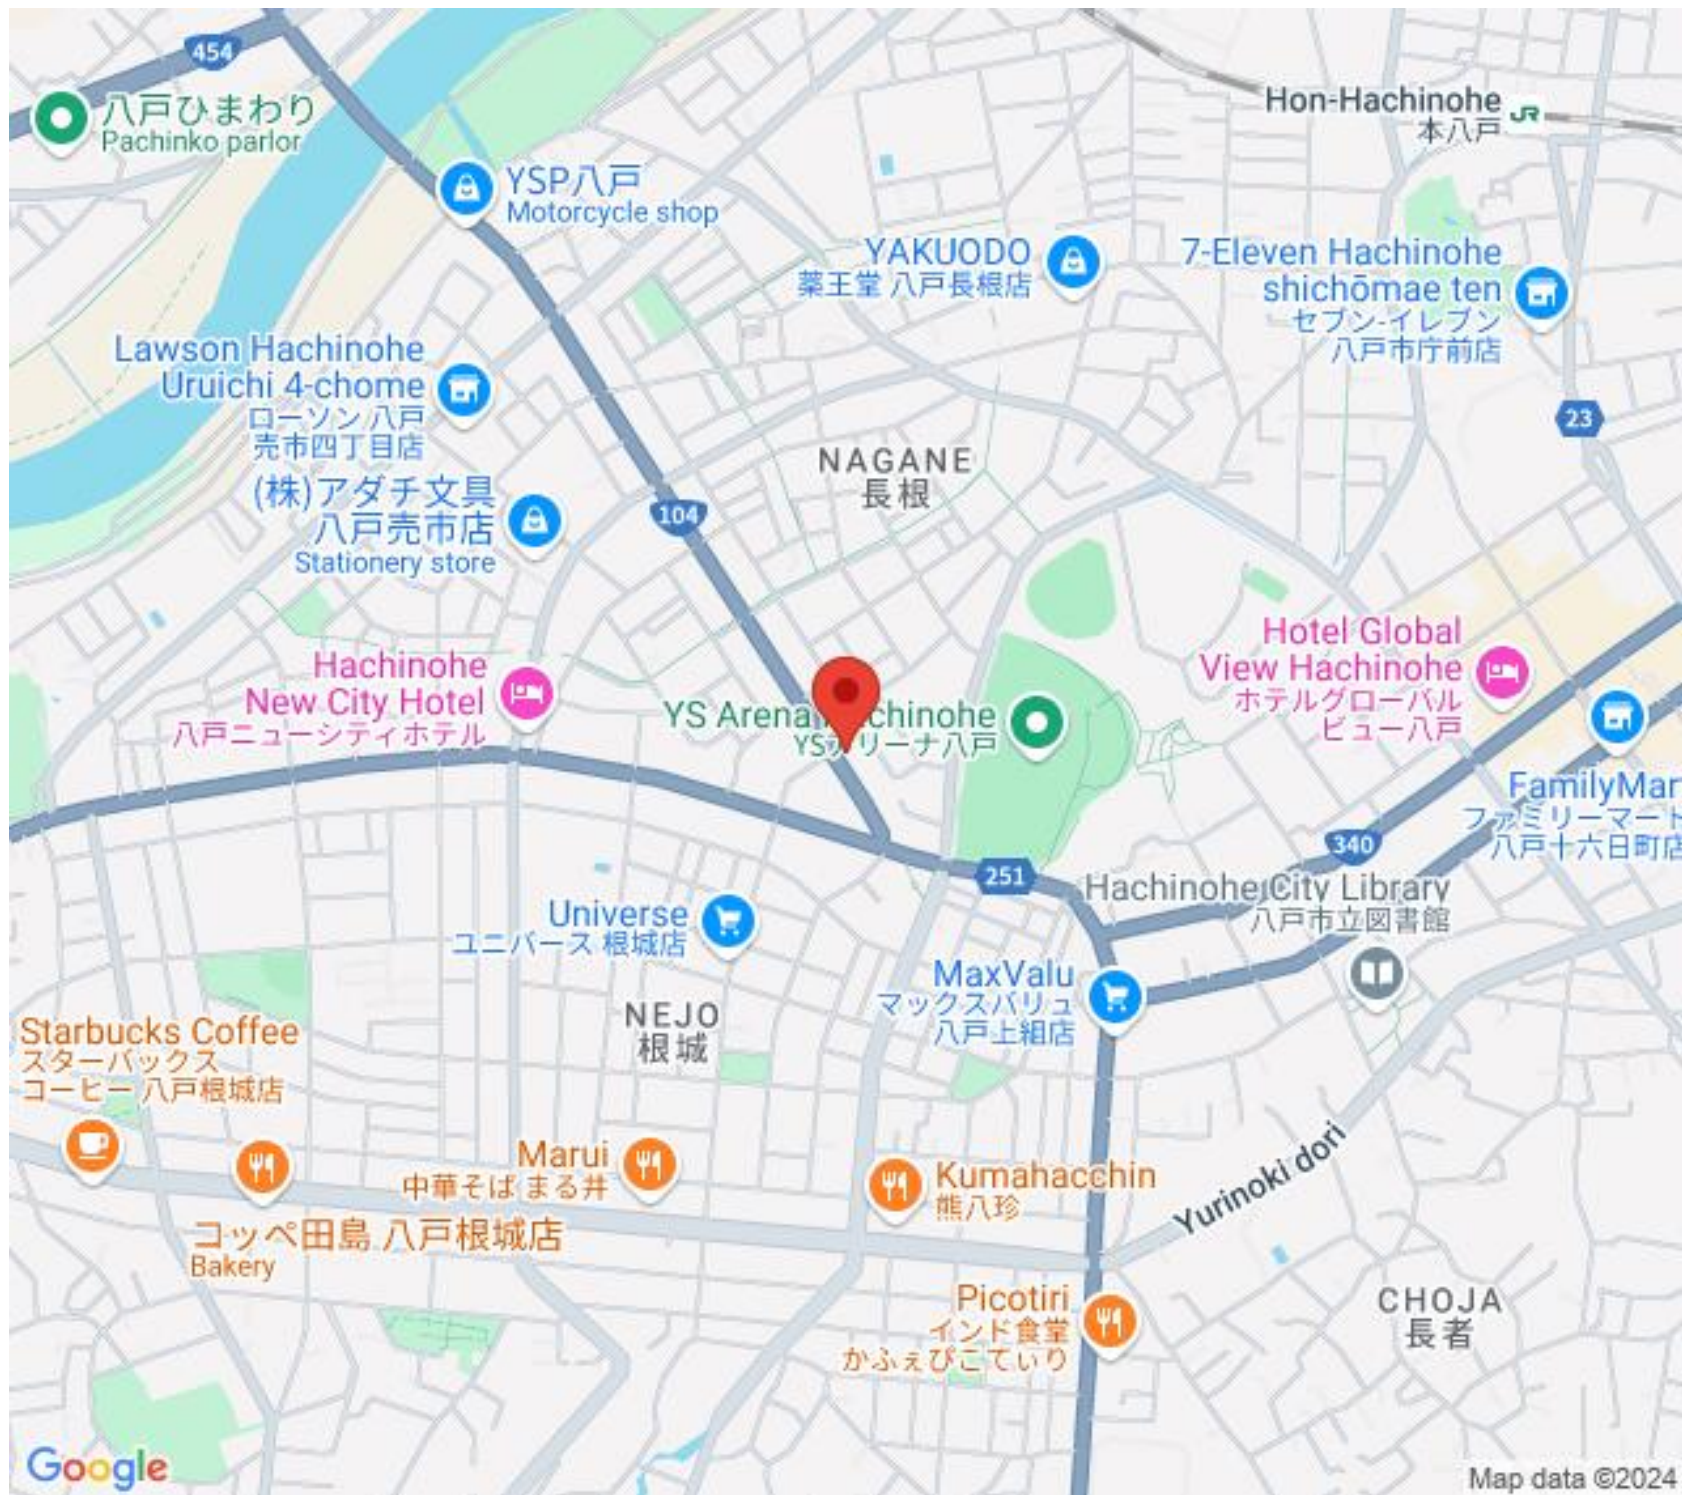

八戸ひまわり
Pachinko parlor

YSP八戸
Motorcycle shop

YAKUODO
薬王堂 八戸長根店

7-Eleven Hachinohe
shichōmae ten
セブン-イレブン
八戸市庁前店

Lawson Hachinohe
Uruichi 4-chome
ローソン八戸
売市四丁目店

(株)アダチ文具
八戸売市店
Stationery store

NAGANE
長根

Hachinohe
New City Hotel
八戸ニューシティホテル

YS Arena Hachinohe
YSアリーナ八戸

Hotel Global
View Hachinohe
ホテルグローバル
ビュー八戸

FamilyMart
ファミリーマート
八戸十六日町店

Universe
ユニバース 根城店

Hachinohe City Library
八戸市立図書館

Starbucks Coffee
スターバックス
コーヒー 八戸根城店

NEJO
根城

MaxValu
マックスバリュ
八戸上組店

コッペ田島 八戸根城店
Bakery

Marui
中華そば まる井

Kumahacchin
熊八珍

コッペ田島 八戸根城店
Bakery

Picotiri
インド食堂
かふえびこていり

CHOJA
長者