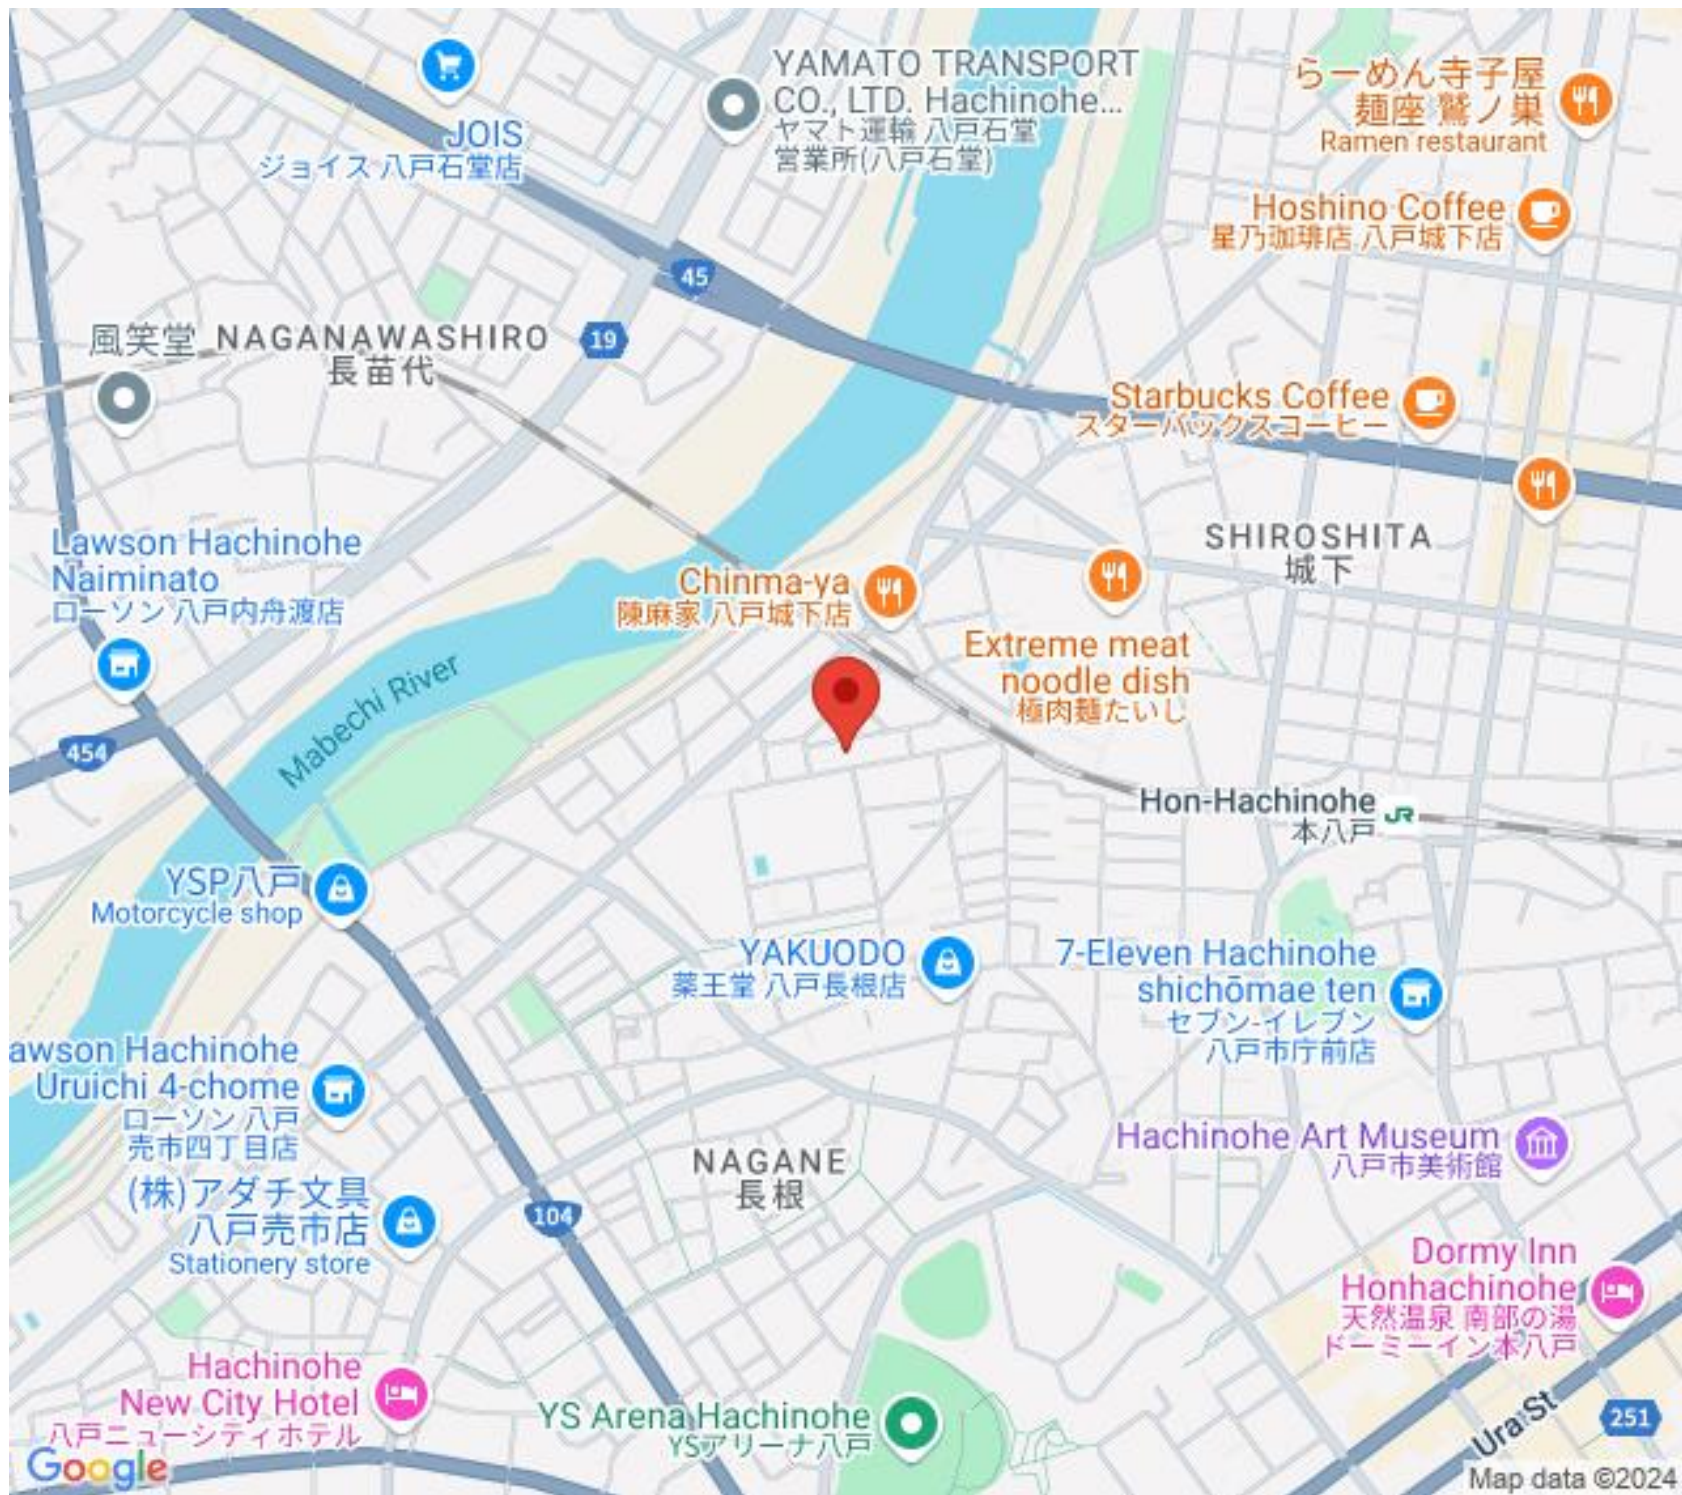

JOIS
ジョイス 八戸石堂店

YAMATO TRANSPORT
CO., LTD. Hachinohe...
ヤマト運輸 八戸石堂
営業所(八戸石堂)

らーめん寺子屋
麵座 鷺ノ巣
Ramen restaurant

Hoshino Coffee
星乃珈琲店 八戸城下店

風笑堂 NAGANAWASHIRO
長苗代

Starbucks Coffee
スターバックスコーヒー

Lawson Hachinohe
Naiminato
ローソン 八戸内舟渡店

Chinma-ya
陳麻家 八戸城下店

SHIROSHITA
城下

Extreme meat
noodle dish
極肉麺たいじ

454

Mabechi River

Hon-Hachinohe
本八戸

YSP八戸
Motorcycle shop

YAKUODO
薬王堂 八戸長根店

7-Eleven Hachinohe
shichōmae ten
セブン-イレブン
八戸市庁前店

Lawson Hachinohe
Uruichi 4-chome
ローソン 八戸
売市四丁目店

NAGANE
長根

Hachinohe Art Museum
八戸市美術館

(株)アダチ文具
八戸売市店
Stationery store

Dormy Inn
Honhachinohe
天然温泉 南部の湯
ドゥーミーイン本八戸

Hachinohe
New City Hotel
八戸ニューシティホテル

YS Arena Hachinohe
YSアリーナ八戸

Ura St 251

Google

Map data ©2024