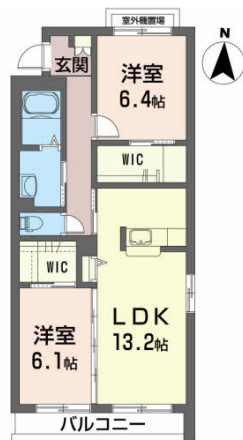

インターネット無料！冷暖房完備！安心セキュリティー！

MAISON・MAST売市B 303号室

青森県八戸市長根4丁目2-23

マンション

月額賃料 8.2万円

間取り 2LDK

種別	マンション	態様	仲介
問合せ番号	SH4		
交通	八戸線 本八戸駅 八戸市営バス約10分、西売市 バス停 徒歩約13分(1,040m)		

坪単価			
敷金	82,000円	礼金	82,000円
共益費	4,000円	仲介料	賃料+消費税
前家賃	賃料×1	管理費	無し
契約	2年		

間取り詳細	LDK 13.2・洋室 6.4・洋室 6.1 (帖)		
坪数		占有面積	66.2㎡
築年月日	2008年2月上旬	構造	鉄骨造・3階建て
物件の階数	2階	ベランダ	
入居可能日	即入居可	保険	家財保険へのご加入が条件となります
駐車場	1台無料	ペット	不可
バス	ユニットバス (追い炊き機能付)	トイレ	温水洗浄便座
学区 (小)	八戸市立八戸小学校	学区 (中)	八戸市立第二中学校
設備	シャワー/オートロック/下駄箱/火災警報器/地デジ対応/防犯カメラ/エアコン/洗面所独立/玄関鍵 (デジタルロック) / モニタ付ドアホン/給湯器 (追焚機能付) / 給湯箇所 (浴室・台所・洗面所) / バス・トイレ (セパレート) / 浴室乾燥機/洗髪洗面化粧台/トイレ (洗浄機能付便座) / FF式ヒーター/ストッカー/照明器具/インターネット無料 (Wi-Fi対応)		