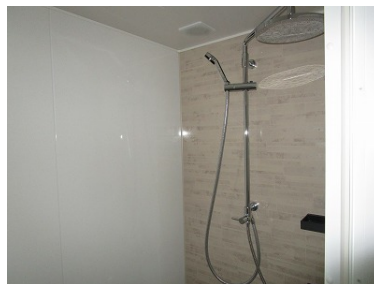

アパート

☆新築☆お得キャンペーン中！オール電化・大切な車を守るカーポート付き・EVコンセント付き！

サステナ中居林

八戸市中居林字中居林9-2

備考 定額クリーニング費55,000円 保証会社必須

月額賃料 **5.7万円**

間取り **1LDK**

種別	アパート	態様	仲介
問合せ番号	SR11		
交通	道合バス停 徒歩4分		

坪単価			
敷金	無し	礼金	無し
共益費	3,000円	仲介料	無し
前家賃	賃料×1	管理費	
契約	2年		

間取り詳細	LDK9.7 洋4.2		
坪数		占有面積	33.12㎡
築年月日	2023年02月	構造	木造
物件の階数	2B/2階	ベランダ	
入居可能日	即入居可	保険	要加入 20,000円/2年
駐車場	1台無料	ペット	不可
バス	シャワールーム	トイレ	温水洗浄便座
学区 (小)	中居林小学校	学区 (中)	第一中学校
設備	排水 (下水道) オール電化 カーポート付き システムキッチン シャワールーム 洗面化粧台独立シャンプードレッサー 室内洗濯機置場 温水洗浄便座 エアコン 各部屋宅配ボックス付き ネット無料 エコキュート 物置 ランダムタンキー TVモニターホン		

こころとこころで暮らしを紡ぐ

あい不動産

青森県知事免許 (2) 第3506号

〒031-0803 青森県八戸市諏訪3-2-21

[営業] 10:00~17:00 [定休] 水曜・日曜・祭日

<http://www.ai-re.jp/>

※ 内覧をご希望の方はご予約をお願いします。

☎ **0178-22-1888**

FAX.0178-22-1988