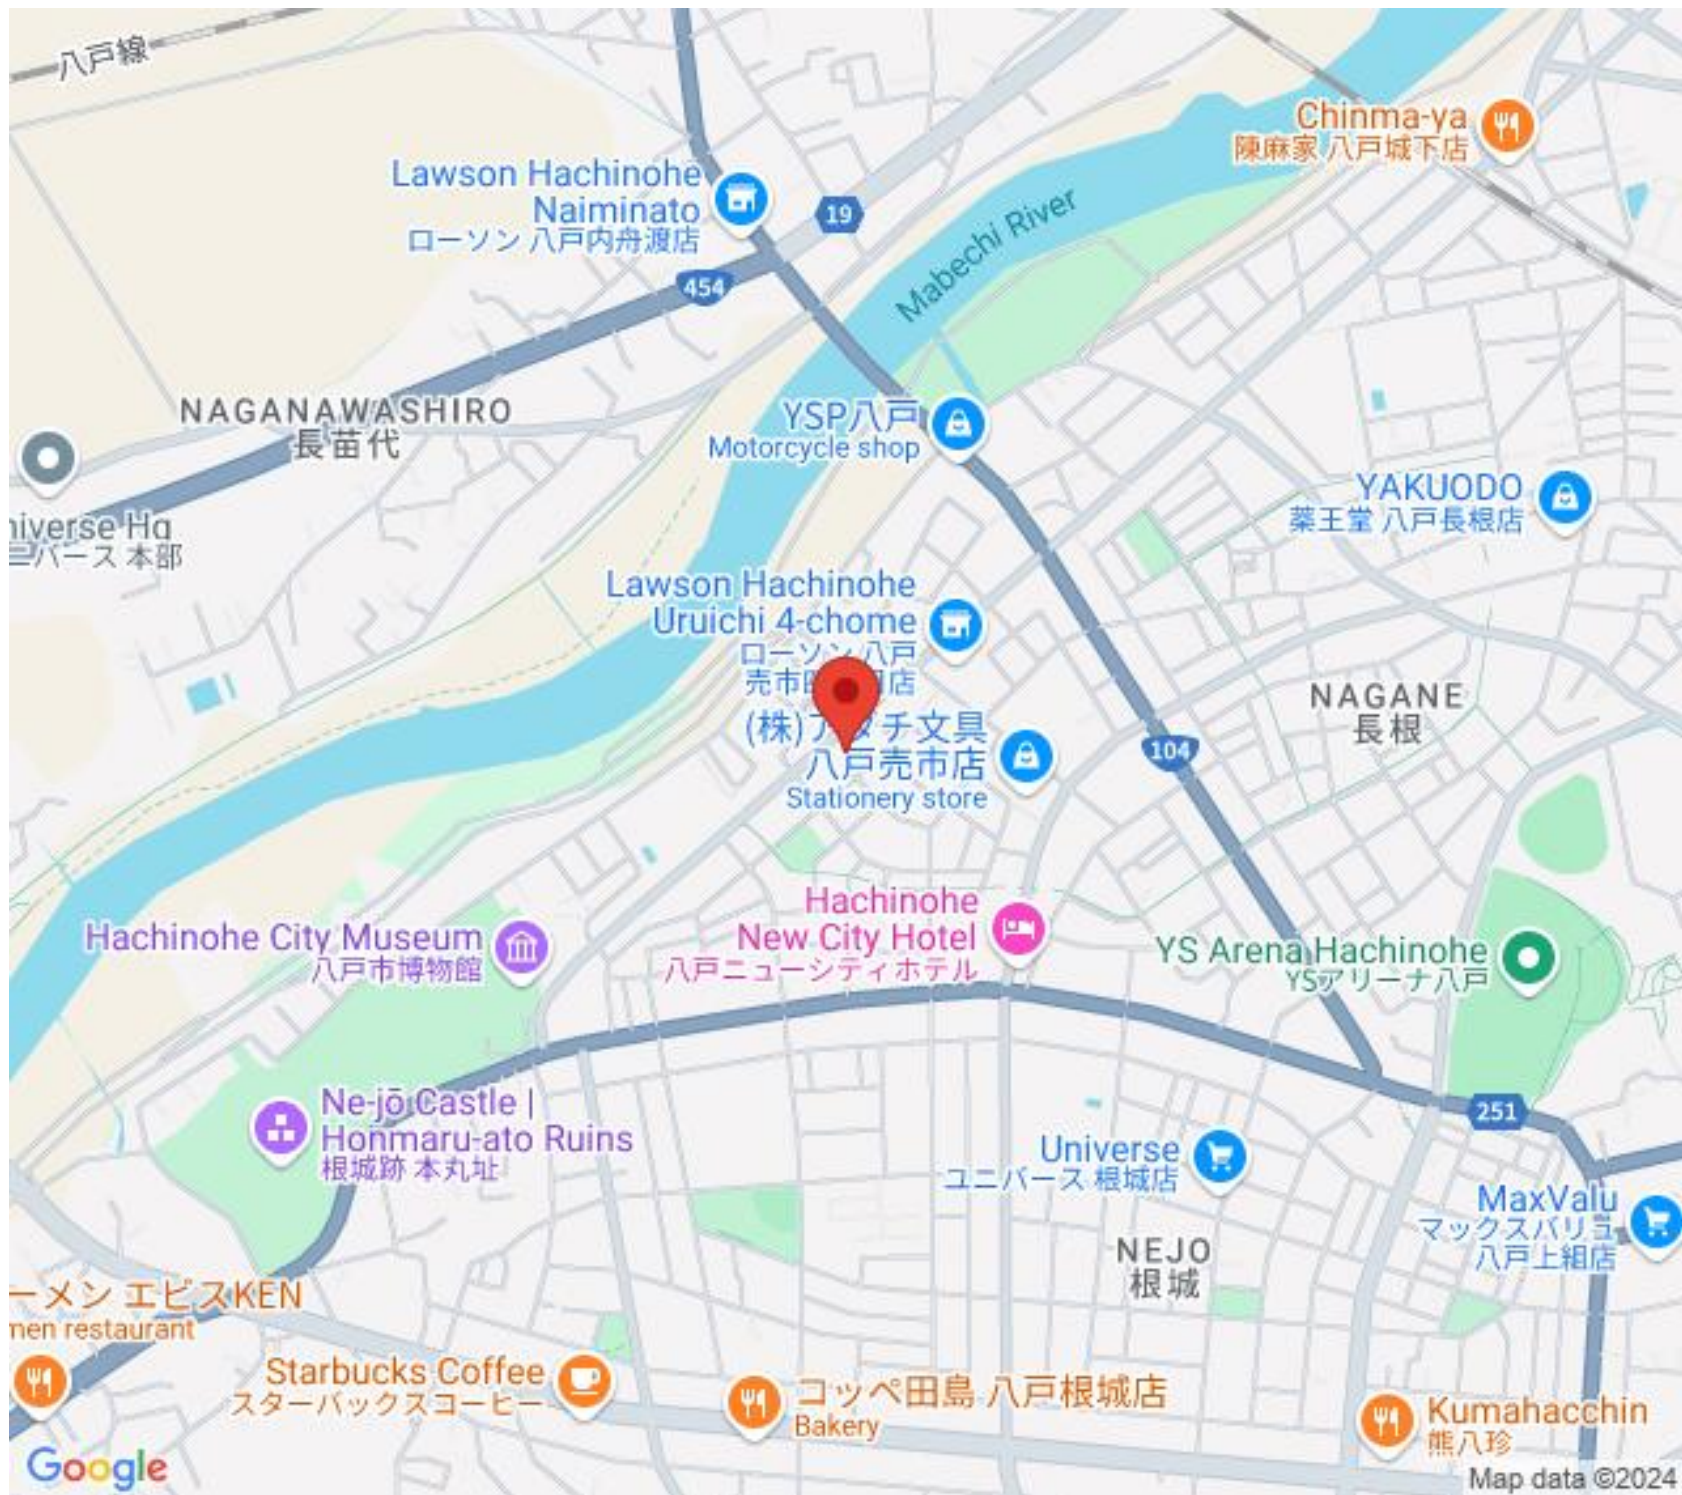

FAX.0178-22-1988

八戸線

Lawson Hachinohe
Naiminato
ローソン 八戸内舟渡店

Chinma-ya
陳麻家 八戸城下店

NAGANAWASHIRO
長苗代

YSP八戸
Motorcycle shop

YAKUODO
薬王堂 八戸長根店

Universe Ha
ユニバース 本部