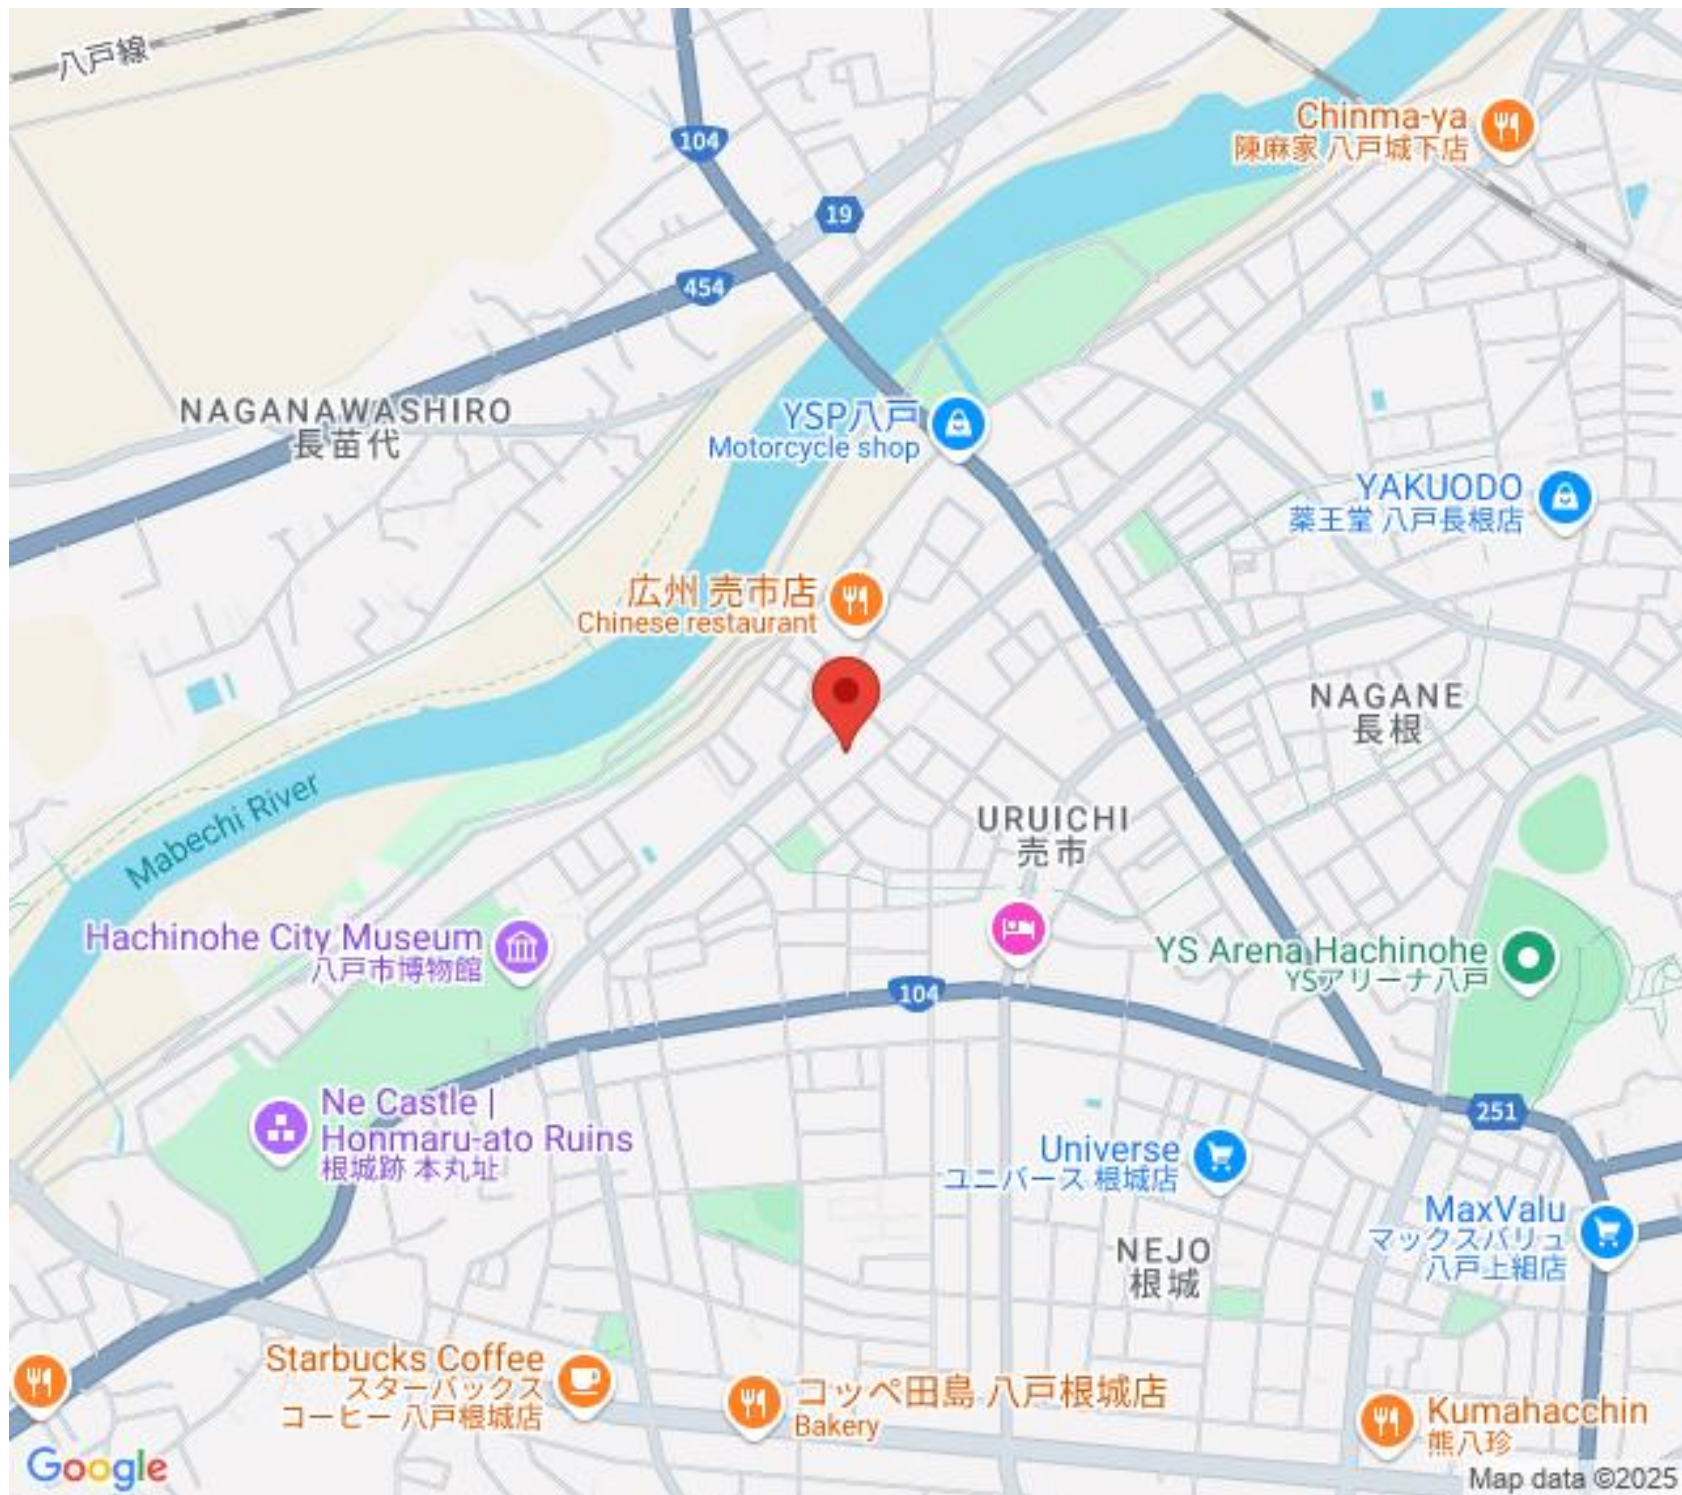

八戸線

104

19

454

NAGANAWASHIRO
長苗代

YSP八戸
Motorcycle shop

Chinma-ya
陳麻家 八戸城下店

YAKUODO
薬王堂 八戸長根店

広州 売市店
Chinese restaurant

NAGANE
長根

Mabechi River

URUICHI
売市

Hachinohe City Museum
八戸市博物館

YS Arena Hachinohe
YSアリーナ八戸

Ne Castle |
Honmaru-ato Ruins
根城跡 本丸址

Universe
ユニバース 根城店

251

MaxValu
マックスバリュ
八戸上組店

NEJO
根城

Starbucks Coffee
スターバックス
コーヒー 八戸根城店

コッペ田島 八戸根城店
Bakery

Kumahacchin
熊八珍

Google

Map data ©2025