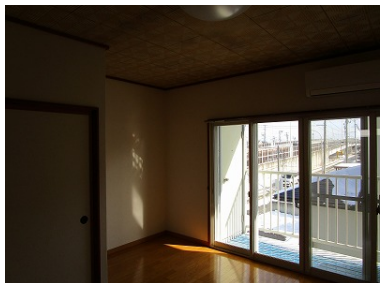

アパート

スーパーコンビニ徒歩圏内 住宅街のアパートです。

城北ハイツ 21号

八戸市石堂1丁目20-18

備考

個人契約の場合は保証会社と保証委託契約が必要です。(別途保証料:月額賃料等合計の80%)
火災保険加入は必須となります。

月額賃料 **3.0万円**

間取り **1K**

種別	アパート	態様	仲介
問合せ番号	z116		
交通	河原木団地南口バス停徒歩5分		

坪単価			
敷金	賃料×1	礼金	無し
共益費	2,000円	仲介料	賃料+消費税
前家賃	賃料×1	管理費	
契約	2年		

間取り詳細	K3.0 洋7.0		
坪数		占有面積	24.84㎡
築年月日	1987年3月	構造	木造/2階建
物件の階数	2階	ベランダ	バルコニー
入居可能日	即入居可	保険	要加入
駐車場	1台 4,400円(月額) / 2台目無	ペット	不可
バス	ユニットバス	トイレ	温水洗浄便座
学区(小)	八戸市立城北小学校	学区(中)	八戸市立下長中学校
設備	上水道(公営)・下水道(公共) エアコン 温水洗浄便座 ガス(LPガス) 物置 給湯器		

こころとこころで暮らしを紡ぐ

あい不動産

青森県知事免許(2) 第3506号

〒031-0803 青森県八戸市諏訪3-2-21

[営業] 10:00~17:00 [定休] 水曜・日曜・祭日

<http://www.ai-re.jp/>

※ 内覧をご希望の方はご予約をお願いします。

☎ **0178-22-1888**

FAX.0178-22-1988