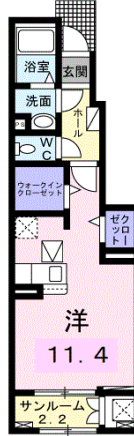

アパート

インターネット無料！お洗濯に嬉しいサンルーム付き！

ハーベスト 104号室

青森県八戸市大字湊町字油久保20-2

備考

- ・保証会社原則加入 保証委託料 契約時：22,000円 月額：賃料総額の2.2%又は5.5%必要。
- ・月額保証委託料：1,146円 (駐車場1台、2.2%プランの場合)
- ・契約時に退去時のクリーニング費として、¥50,000が必要となります。
- ・賃料等月額を口座引落とし、クレジットカードでお支払いいただく場合は、毎月のお支払い額に加え収納手数料170円(月額)が別途かかります。
- ・「24時間サポート費用330円(月額)」が必要となります。
- ・更新事務手数料22,000円
- ・鍵セット費3,300円
- ・町内会費300円

月額賃料 **4.6万円**

間取り **1R**

種別	アパート	態様	仲介
問合せ番号	DT864		
交通	八戸線 陸奥湊駅 徒歩 16分		

坪単価			
敷金	無し	礼金	賃料×1
共益費	2,200円	仲介料	賃料+消費税
前家賃	賃料×1	管理費	無し
契約	2年		

間取り詳細	洋 11.4		
坪数		占有面積	36.41㎡
築年月日	2023年3月	構造	木造
物件の階数	1階	ベランダ	
入居可能日	即入居可	保険	要加入
駐車場	3,300円	ペット	不可
バス	ユニットバス (追い炊き機能付)	トイレ	温水洗浄便座
学区 (小)	青潮小学校	学区 (中)	湊中学校