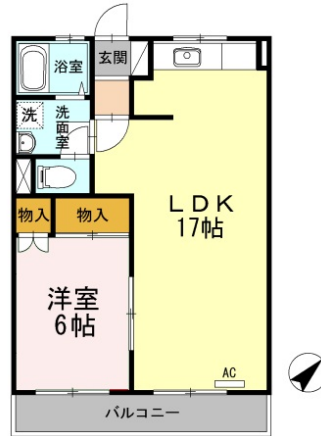

アパート

インターネット無料！駐車場1台付き！冷暖房完備の1LDKのお部屋です。

ソレイアード

青森県八戸市長根4-1 1-2 1

備考

更新料1ヶ月、ルームクリーニング料金49,500円
機関保証加入必須。初回保証料35000円、月額保証料賃料等総額の1%+800円/月(その他商品あり)
●65歳以上の方の契約は定期借家契約(2年再契約型)、機関保証の加入が必須となります(初回保証料:月額賃料等合計額×100%,更新:2万円/1年) 電気配給サービス:ZEH-M物件はご利用必須です。それ以外は、お部屋が個人契約の場合のみ、利用可能です(法人不可)。通电の手続きが不要、賃料と一緒にのお支払いが可能

月額賃料 5.4万円

間取り 1LDK

種別	アパート	態様	仲介
問合せ番号	☑291		
交通	JR八戸線 本八戸駅 徒歩13分		

坪単価			
敷金	無し	礼金	賃料×1
共益費	無し	仲介料	賃料+消費税
前家賃	賃料×1	管理費	
契約	2年		

間取り詳細	LDK17・洋6		
坪数		占有面積	50.23㎡
築年月日	1995年7月	構造	木造 地上3階
物件の階数	2C号室/2階	ベランダ	
入居可能日	即入居可	保険	家財保険加入の必要があります。
駐車場	1台目無料 2台目3,300円アスティオン駐車場有	ペット	不可
バス	ユニットバス	トイレ	温水洗浄便座
学区(小)	八戸小学校	学区(中)	第二中学校
設備	ガス種別:プロパン 排水:公共下水テンキーシャワー 給湯 バルコニーインターネット接続 室内洗濯機置場 ユニットバスフローリング シューズボックス(カウンタータイプ) バス・トイレ別室内物干し BSアンテナ 居室照明灯油FF 洗髪洗面化粧台 物置エアコン 温水洗浄暖房便座 モニタ付インターホン