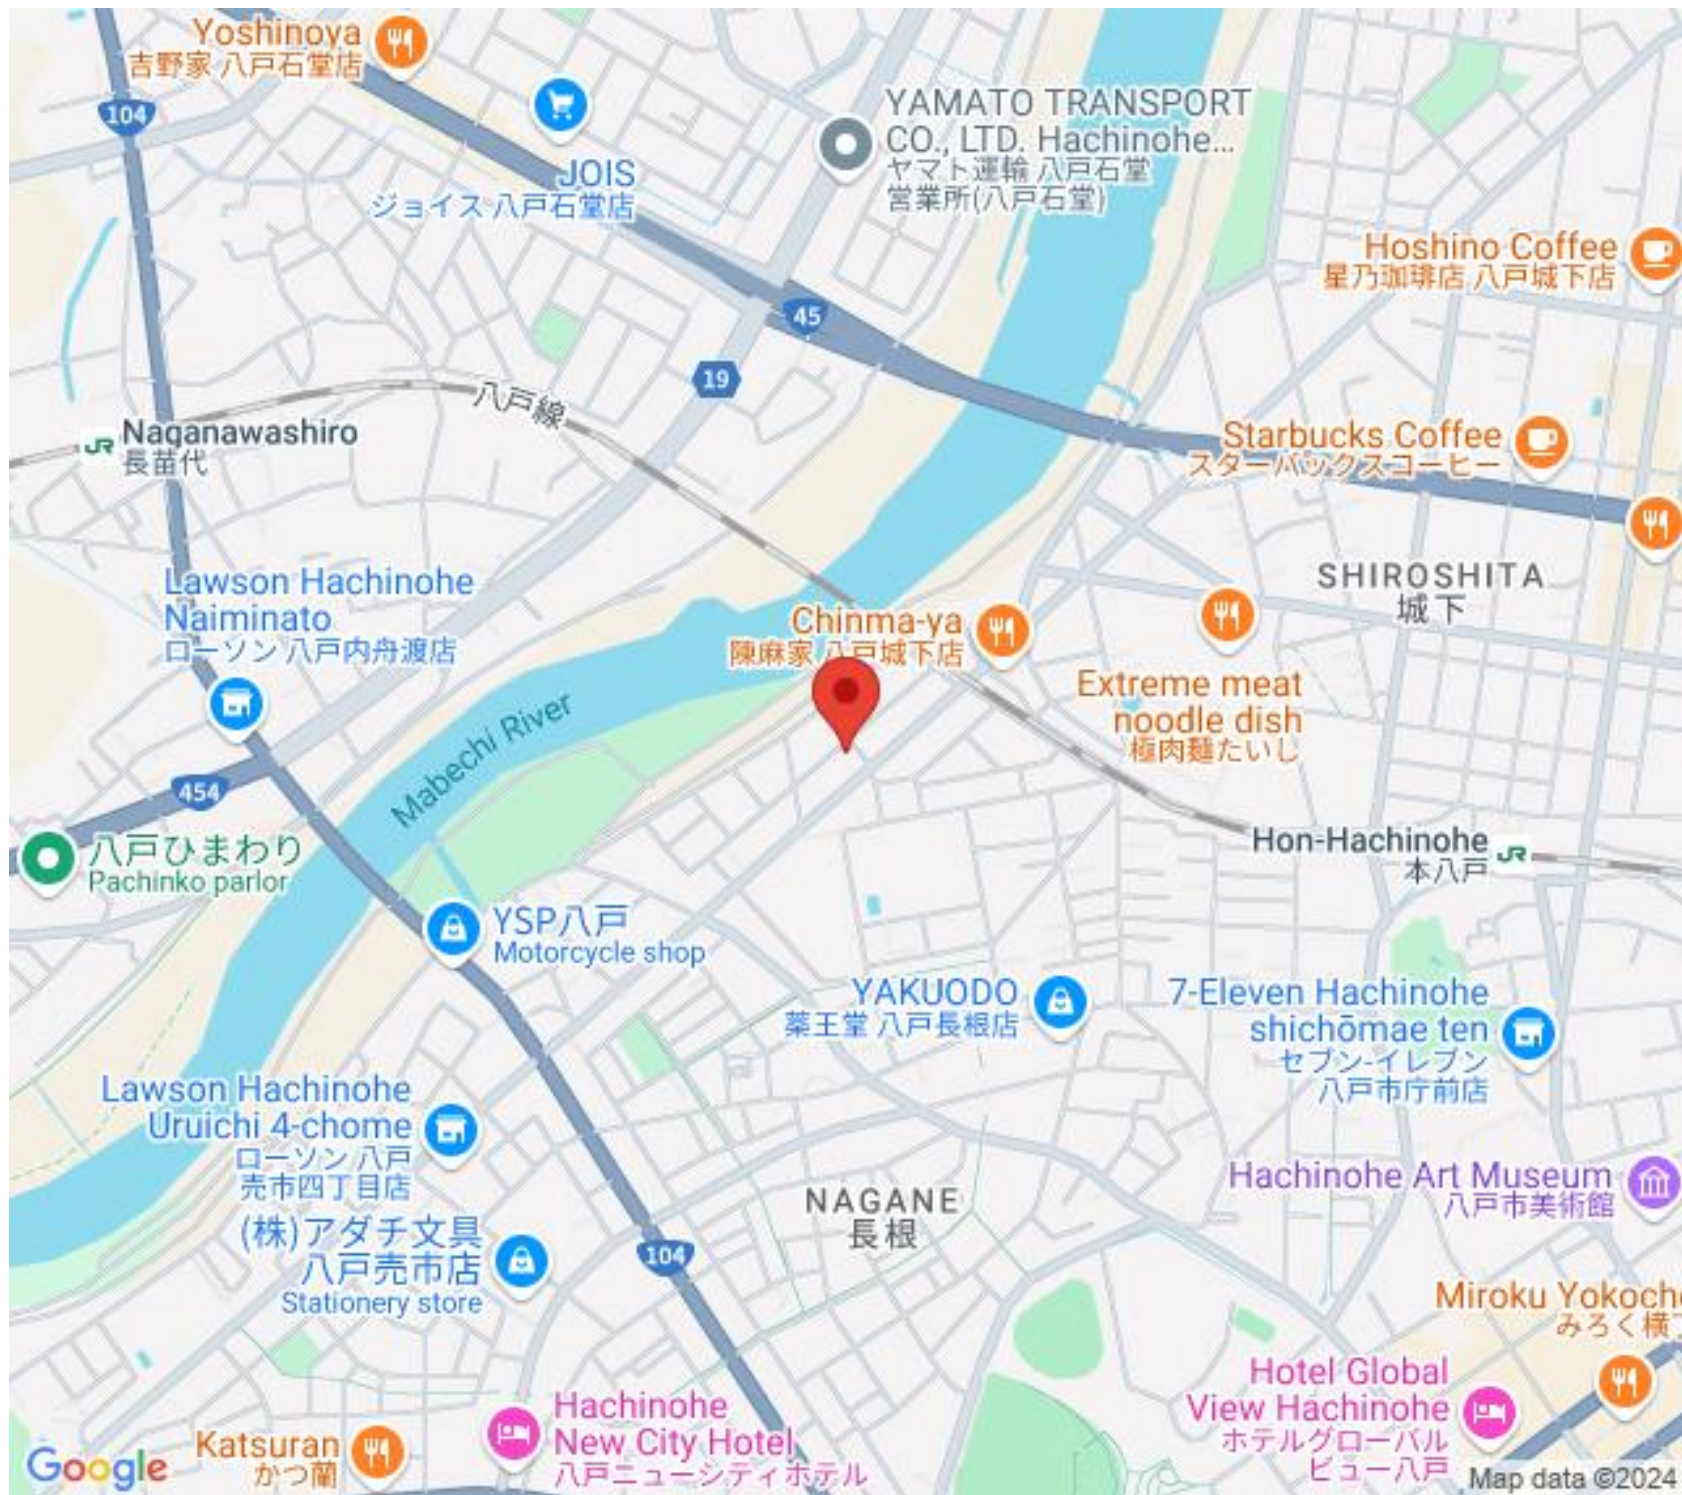

Google

Katsuran
かつ蘭

Hachinohe
New City Hotel
八戸ニューシティホテル

Hotel Global
View Hachinohe
ホテルグローバル
ビュー八戸

Miroku Yokochi
みろく横

Hachinohe Art Museum
八戸市美術館

7-Eleven Hachinohe
shichōmae ten
セブン-イレブン
八戸市庁前店

YAKUODO
薬王堂 八戸長根店

YSP八戸
Motorcycle shop

Lawson Hachinohe
Uruichi 4-chome
ローソン八戸
売市四丁目店
(株)アダチ文具
八戸売市店
Stationery store

八戸ひまわり
Pachinko parlor

Lawson Hachinohe
Naiminato
ローソン八戸内舟渡店

Naganawashiro
長苗代

Chinma-ya
陳麻家 八戸城下店

Extreme meat
noodle dish
極肉麺たいじ

Starbucks Coffee
スターバックスコーヒー

Hoshino Coffee
星乃珈琲店 八戸城下店

YAMATO TRANSPORT
CO., LTD. Hachinohe...
ヤマト運輸 八戸石堂
営業所(八戸石堂)

JOIS
ジョイス 八戸石堂店

Yoshinoya
吉野家 八戸石堂店

Map data ©2024