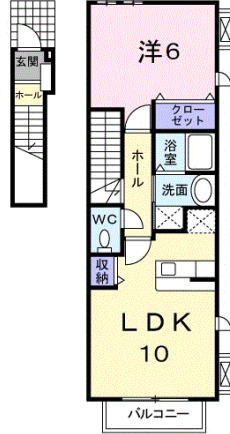

アパート

生活に便利☆新井田の1LDK

シャルマン・フルールB 201号室

青森県八戸市大字新井田字石動木4番地6

月額賃料 **4.35万円**

間取り **1LDK**

種別	アパート	態様	仲介
問合せ番号	DT761		
交通	八戸線 本八戸駅 バス 25分 (バス停)新井田大橋 徒歩13分		

坪単価			
敷金	無し	礼金	賃料×1
共益費	3,500円	仲介料	賃料+消費税
前家賃	賃料×1	管理費	無し
契約	2年		

間取り詳細	洋6・LDK10		
坪数		占有面積	42.37㎡
築年月日	2008年3月	構造	木造
物件の階数	2階	ベランダ	
入居可能日	即入居可	保険	要加入
駐車場	1,650円~3,300円	ペット	不可
バス	ユニットバス (追い炊き機能付)	トイレ	温水洗浄便座
学区 (小)	新井田小学校	学区 (中)	大館中学校
設備	浴室/追焚機能浴室/浴室乾燥機/TVインターホン/バストイレ別/エアコン/照明付き/シャワー付洗面台/温水洗浄便座/対面式キッチン/プロパンガス/浄水器/物置/シューズボックス/BS/24時間換気/複層ガラス/クロゼット/洗濯機置場 (室内)/洗面所独立/専用ゴミ置き場/給湯/シャワー/バルコニー/角住戸/最上階/2階以上/24時間管理/電子キー/敷金不要/保証人不要/敷金ゼロプラン利用可/LGBTQフレンドリー/家具家電レンタル利用可 ※ (注) ご利用の際、別途カートリッジ代が必要です。		