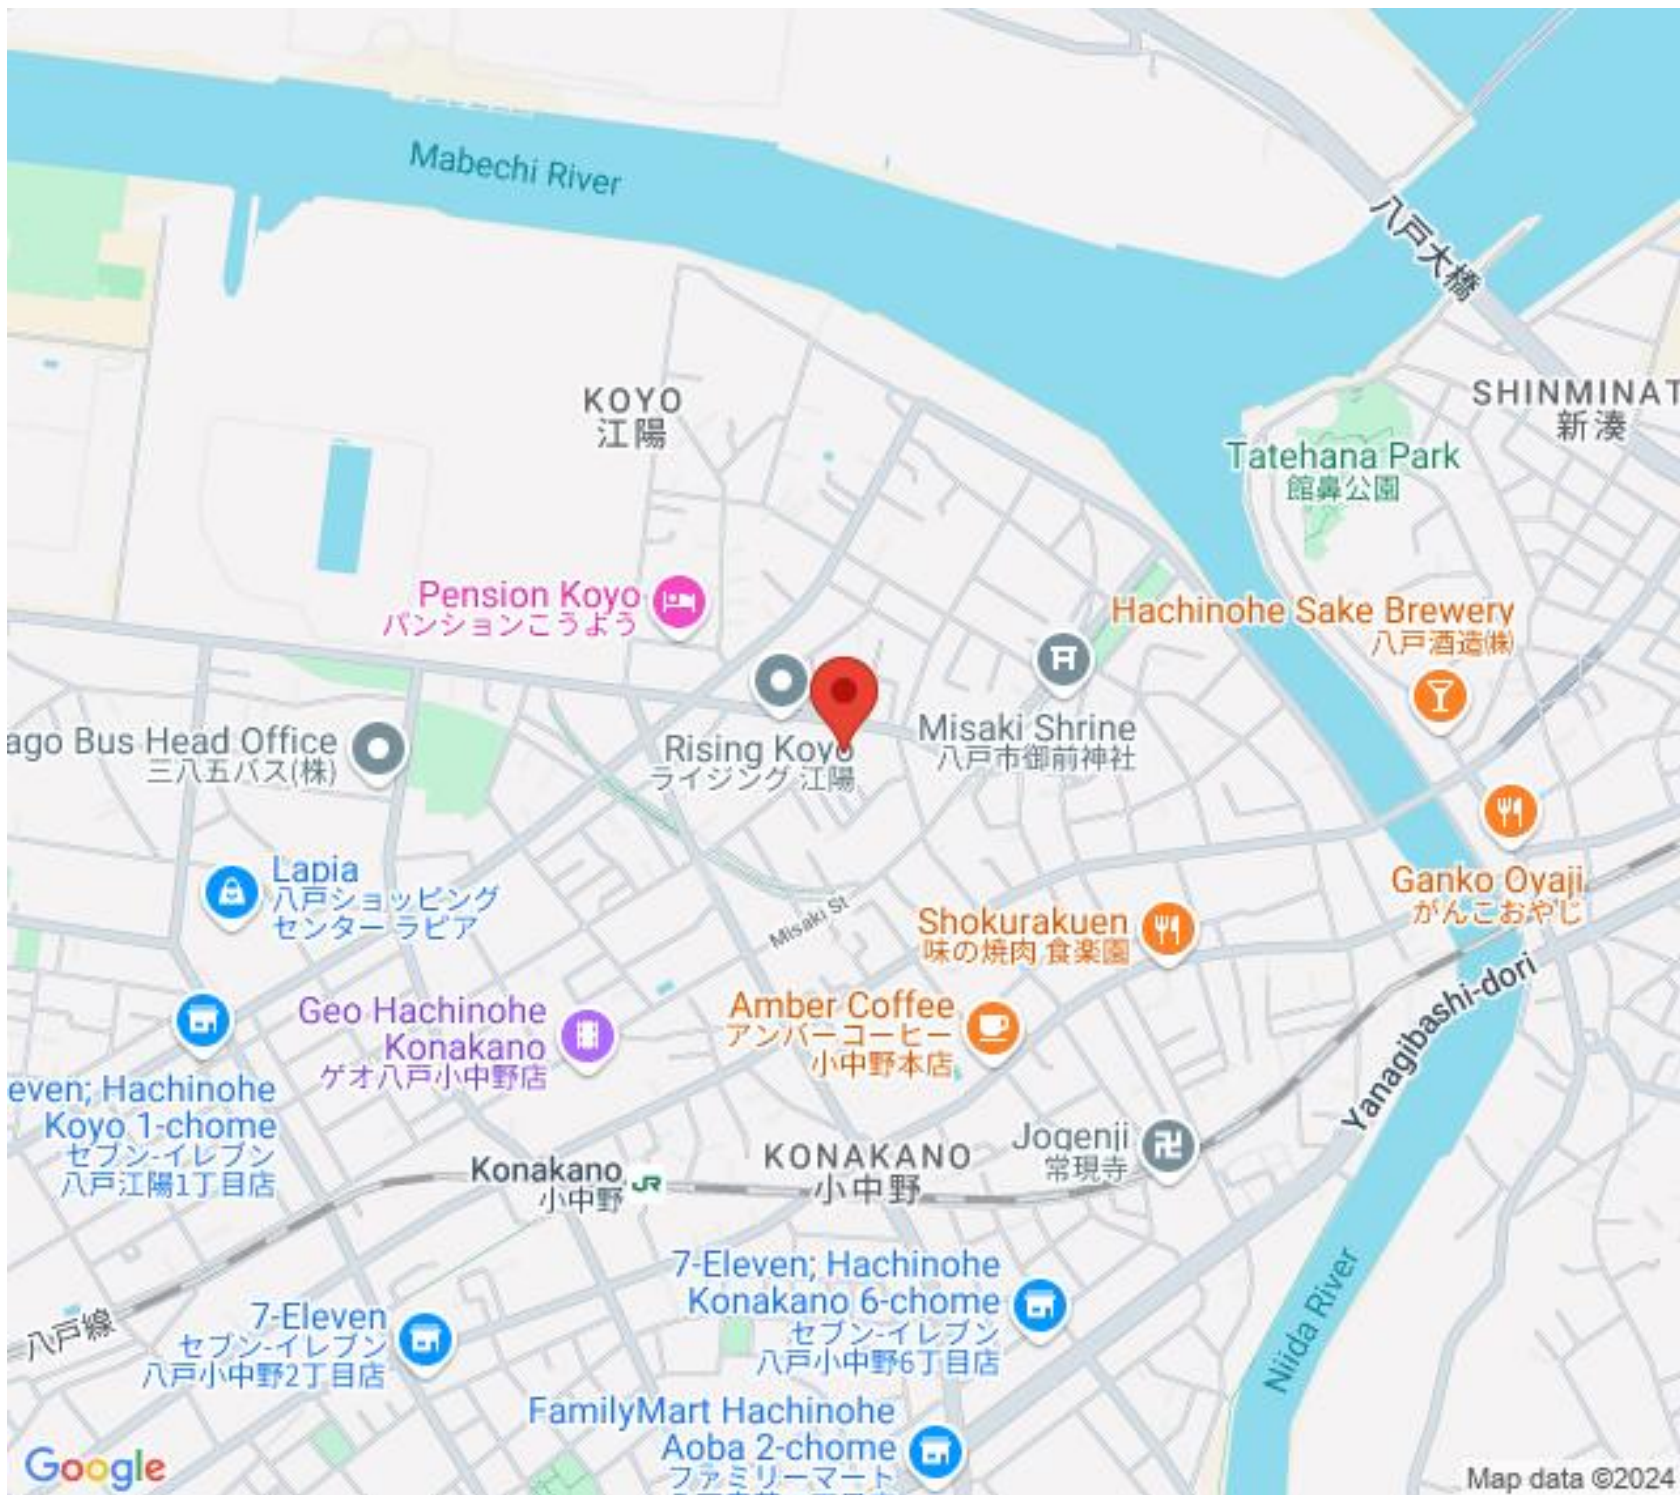

Mabechi River

八戸大橋

KOYO
江陽

SHINMINAT
新湊

Tatehana Park
館鼻公園

Pension Koyo
パシオンこうよう

Hachinohe Sake Brewery
八戸酒造(株)

ago Bus Head Office
三八五バス(株)

Konakano
小中野

KONAKANO
小中野

Jogenji
常現寺

Yanagibashi-dori

八戸線
7-Eleven
セブン-イレブン
八戸小中野2丁目店

7-Eleven; Hachinohe
Konakano 6-chome
セブン-イレブン
八戸小中野6丁目店

FamilyMart Hachinohe
Aoba 2-chome
ファミリーマート

Google

Map data ©2024