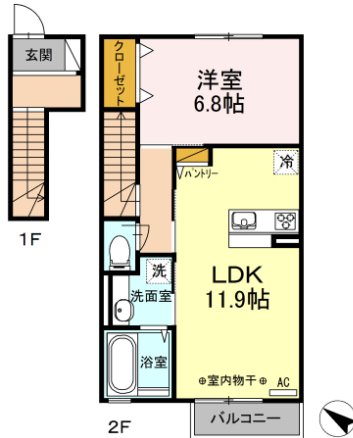

アパート

インターネット無料！宅配ボックス付きの1LDKのお部屋です。

レイシャトー

青森県八戸市江陽5丁目26番7号

備考

更新料1ヶ月、ルムクリーニング料金49,500円、D-roomCardキー料金16,500円、ICカード電池(初回)1,650円
 機関保証加入必須。初回保証料35000円、月額保証料賃料等総額の1%+800円/月(その他商品あり)
 ●65歳以上の方の契約は定期借家契約(2年再契約型)、機関保証の加入が必須となります(初回保証料:月額賃料等合計額×100%,更新:2万円/1年)電気配給サービス:ZEH-M物件はご利用必須です。それ以外は、お部屋が個人契約の場合のみ、利用可能です(法人不可)。通電の手続きが不要、賃料と一緒にのお支払いが可能

月額賃料 6.4万円

間取り 1LDK

種別	アパート	態様	仲介
問合せ番号	☑27		
交通	舟見町バス停 徒歩6分		

坪単価			
敷金	無し	礼金	賃料×1
共益費	4,500円	仲介料	賃料+消費税
前家賃	賃料×1	管理費	
契約	2年		

間取り詳細	LDK11.9・洋6.8		
坪数		占有面積	51.69㎡
築年月日	2017年9月	構造	軽量鉄骨造
物件の階数	202号室/2階	ベランダ	
入居可能日	即入居可	保険	家財保険加入の必要があります。
駐車場	1台目無料 2台目3,300円(空要確認)	ペット	不可
バス	ユニットバス(追い炊き機能)	トイレ	温水洗浄便座
学区(小)	江陽小学校	学区(中)	江陽中学校
設備	ガス種別:プロパン 排水:公共下水 シューズボックス システムキッチン バス・トイレ別駐輪場 クローゼット 住宅用火災警報器居室照明 宅配ボックス 電気調理器(IHヒーター) 物置 室内物干し BSアンテナペアガラス 追い焚き給湯 洗髪洗面化粧台モニタ付インターホン 対面キッチン カードキーALSOKホームセキュリティ エアコン 温水洗浄暖房便座		