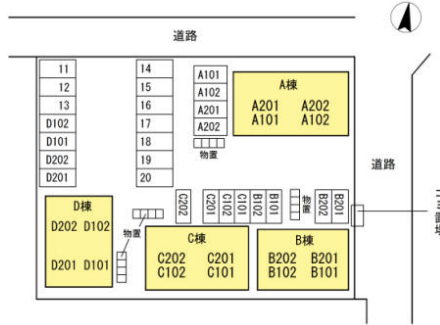

アパート

駐車場1台無料！インターネット無料！

メジーフローレンス A

青森県八戸市江陽1丁目7-14

備考

更新料1ヶ月、ルームクリーニング料金55,000円
機関保証加入必須。初回保証料35000円、月額保証料賃料等総額の1%+800円/月(その他商品あり)
●65歳以上の方の契約は定期借家契約(2年再契約型)、機関保証の加入が必須となります(初回保証料:月額賃料等合計額×100%,更新:2万円/1年) 電気配給サービス:ZEH-M物件はご利用必須です。それ以外は、お部屋が個人契約の場合のみ、利用可能です(法人不可)。通电の手続きが不要、賃料と一緒にのお支払いが可能

月額賃料 **5.8万円**

間取り **3DK**

種別	アパート	態様	仲介
問合せ番号	☑525		
交通	八戸線 小中野駅 徒歩10分		

坪単価			
敷金	無し	礼金	賃料×1.1
共益費	無し	仲介料	賃料+消費税
前家賃	賃料×1	管理費	
契約	2年		

間取り詳細	和8・和8・洋7.9・DK6.7		
坪数		占有面積	63.35㎡
築年月日	1995年3月	構造	木造
物件の階数	202号室/2階	ベランダ	
入居可能日	即入居可	保険	家財保険加入の必要があります。
駐車場	1台目無料 2台目3,300円(空確認要)	ペット	不可
バス	ユニットバス	トイレ	温水洗浄便座
学区(小)	江陽小学校	学区(中)	江陽中学校
設備	ガス種別:都市ガス 排水:公共下水 バルコニー シリンダー錠 その他鍵_シリンダー錠シャワー 給湯 角部屋インターネット接続 室内洗濯機置場 ユニットバスフローリング 住宅用火災警報器 バス・トイレ別物干し 居室照明 クローゼット 灯油FF 洗髪洗面化粧台 物置エアコン 温水洗浄暖房便座 モニタ付インターホン		

こころとこころで暮らしを紡ぐ

あい不動産

青森県知事免許(2)第3506号

〒031-0803 青森県八戸市諏訪3-2-21

[営業] 10:00~17:00 [定休] 水曜・日曜・祭日

<http://www.ai-re.jp/>

※内覧をご希望の方はご予約をお願いします。

☎ **0178-22-1888**

FAX.0178-22-1988