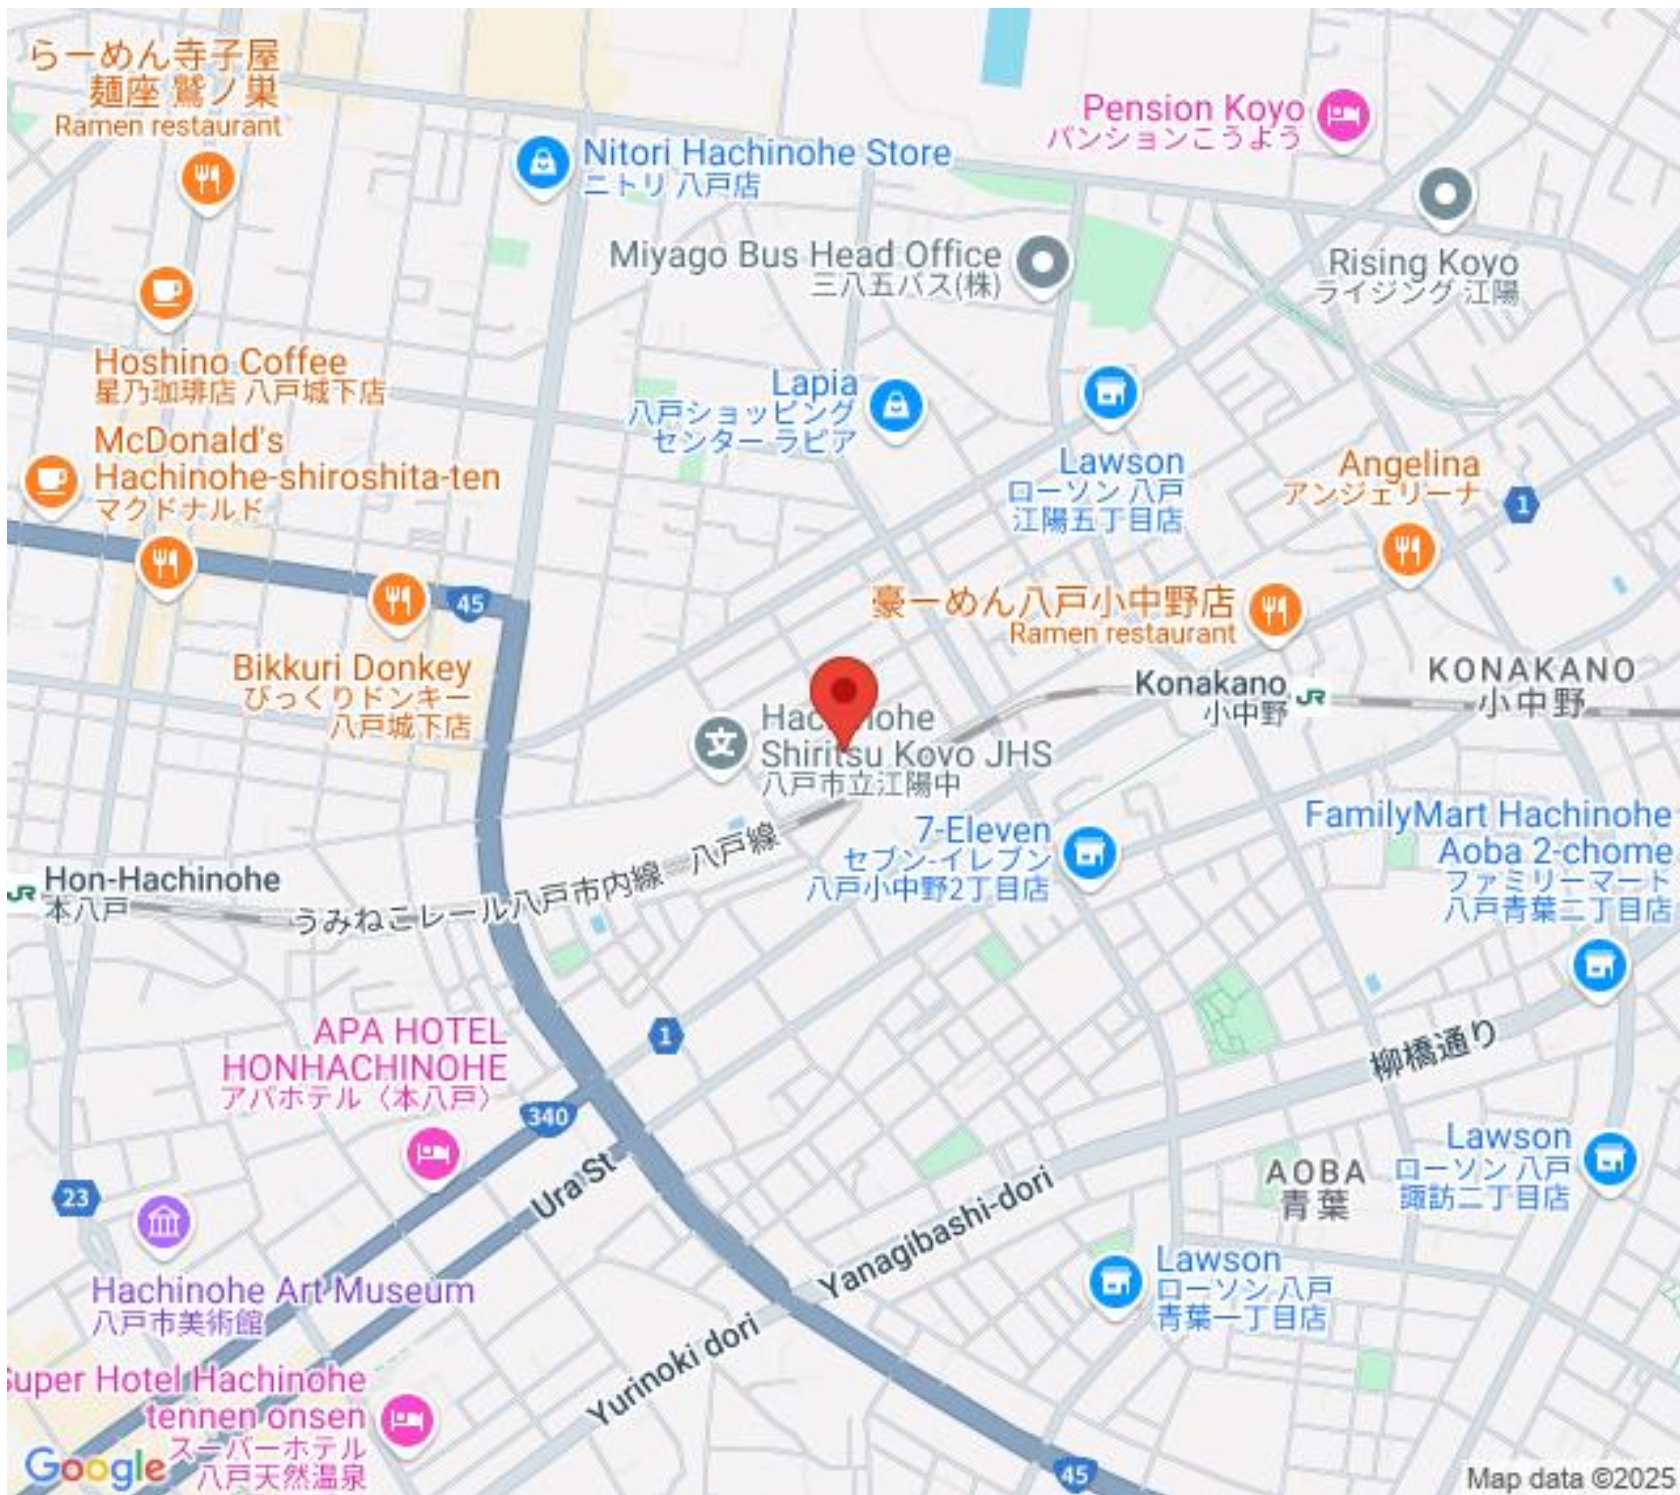

らーめん寺子屋
麵座 鷺ノ巣
Ramen restaurant

Nitori Hachinohe Store
ニトリ 八戸店

Pension Koyo
パシジョンこうよう

Miyago Bus Head Office
三八五バス(株)

Rising Koyo
ライジング 江陽

Hoshino Coffee
星乃珈琲店 八戸城下店

Lapia
八戸ショッピング
センターラピア

Lawson
ローソン 八戸
江陽五丁目店

Angelina
アンジェリーナ

McDonald's
Hachinohe-shiroshita-ten
マクドナルド

豪ーめん八戸小中野店
Ramen restaurant

Bikkuri Donkey
びっくりドンキー
八戸城下店

Hachinohe
Shiritsu Kovo JHS
八戸市立江陽中

Konakano
小中野

KONAKANO
小中野

Hon-Hachinohe
本八戸

7-Eleven
セブン-イレブン
八戸小中野2丁目店

FamilyMart Hachinohe
Aoba 2-chome
ファミリーマート
八戸青葉二丁目店

APA HOTEL
HONHACHINOHE
アパホテル (本八戸)

柳橋通り

23

Hachinohe Art Museum
八戸市美術館

AOBA
青葉

Lawson
ローソン 八戸
諏訪二丁目店

Super Hotel Hachinohe
tennen onsen
スーパーホテル
八戸天然温泉

Yurinoki dori

Yanagibashi-dori

Lawson
ローソン 八戸
青葉一丁目店

Map data ©2025