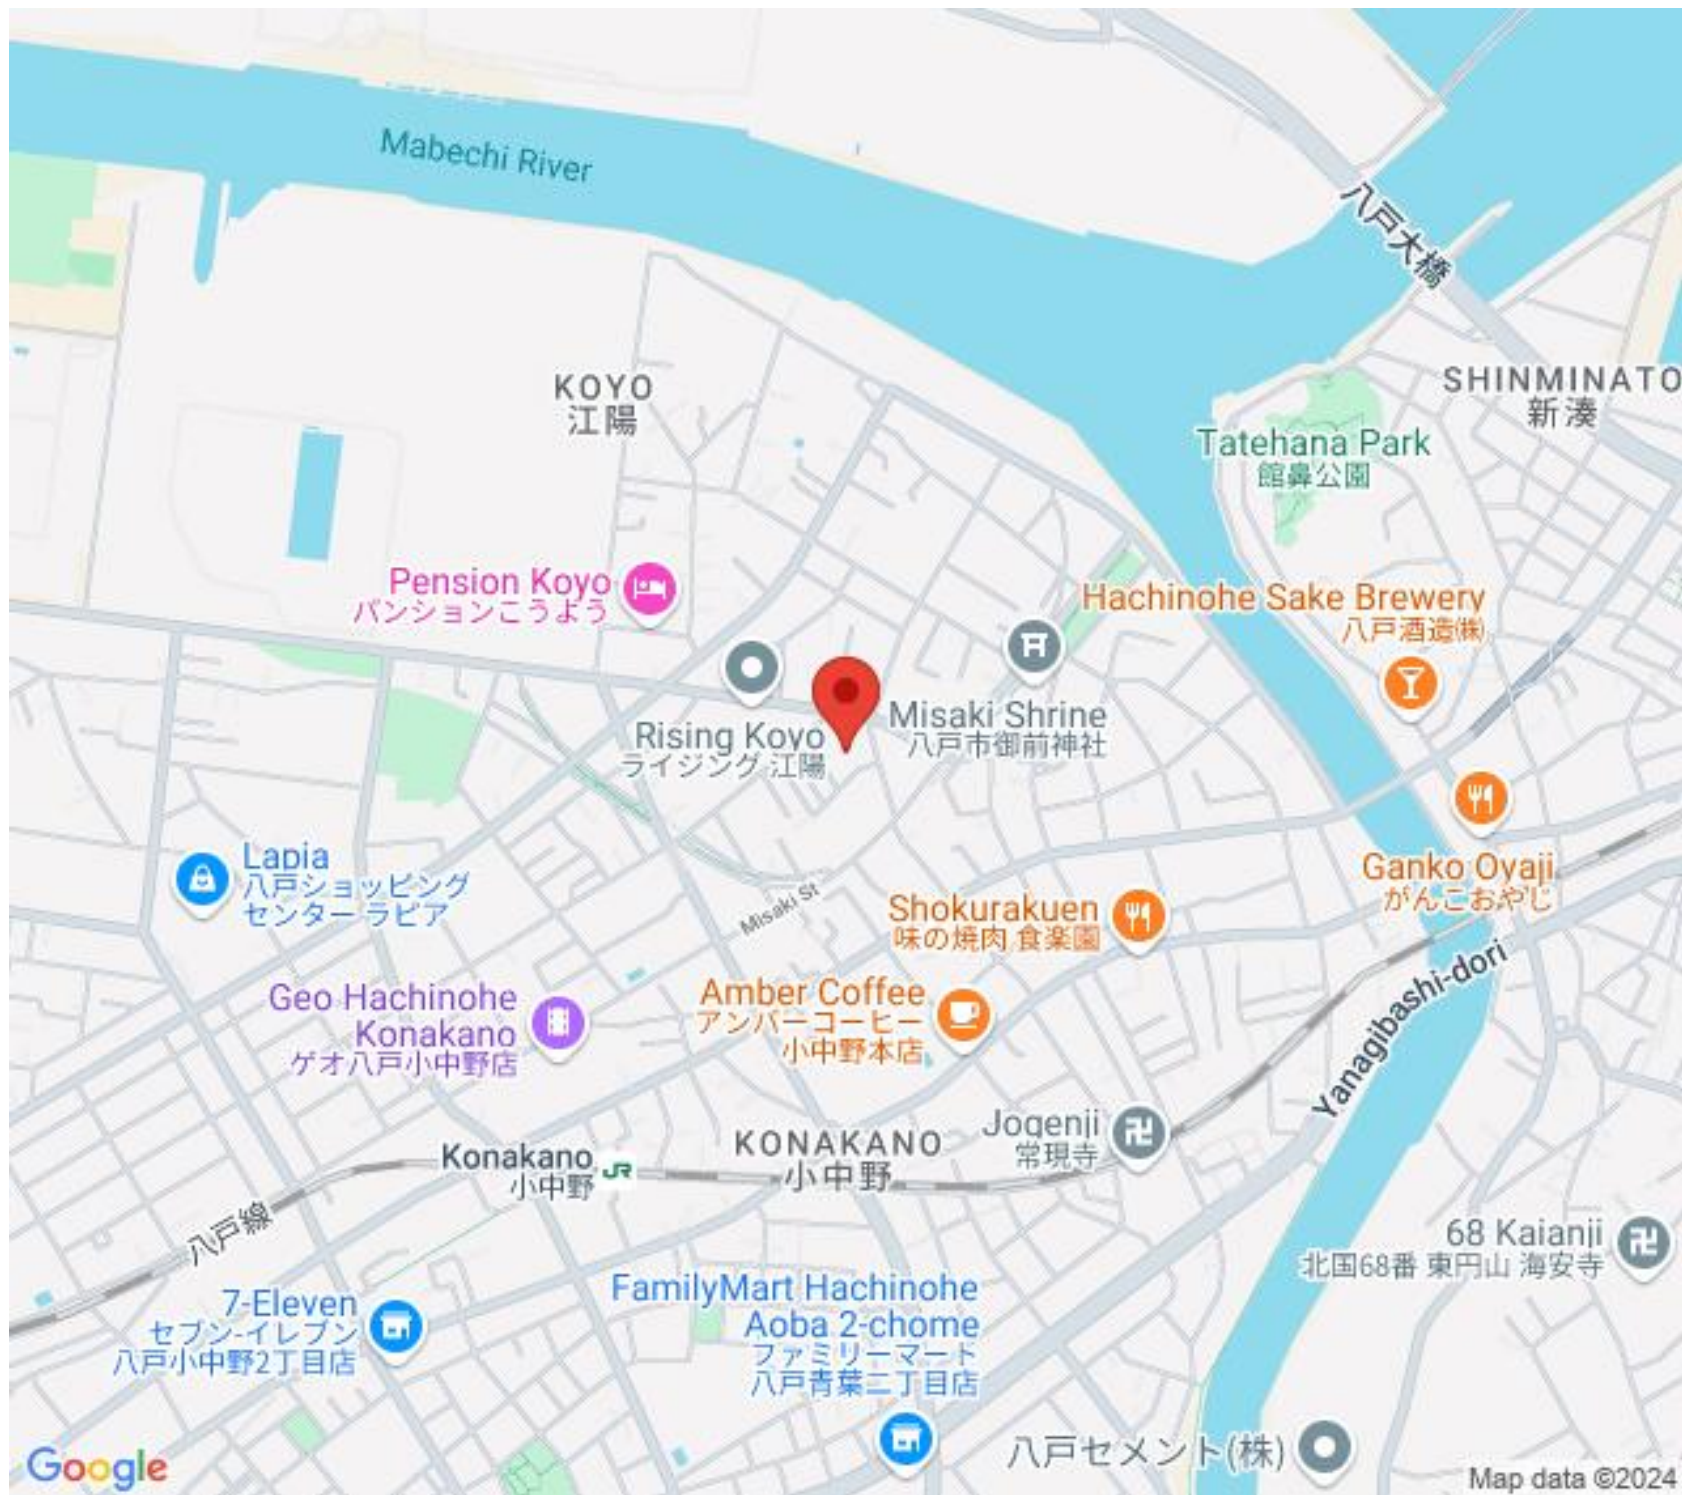

青森県知事免許(2)第3506号
 〒031-0803 青森県八戸市諏訪3-2-21
 [営業] 10:00~17:00 [定休] 水曜・日曜・祭日
<http://www.ai-re.jp/>

※内覧をご希望の方はご予約をお願いします。

☎ 0178-22-1888
 FAX.0178-22-1988

Mabechi River

八戸大橋

KOYO
江陽

SHINMINATO
新湊

Tatehana Park
館鼻公園

Amber Coffee
アンバーコーヒー
小中野本店

KONAKANO
小中野

Jogenji
常現寺

Yanagibashi-dori

八戸線

Konakano
小中野

68 Kaianji
北国68番 東円山 海安寺

7-Eleven
セブン-イレブン
八戸小中野2丁目店

FamilyMart Hachinohe
Aoba 2-chome
ファミリーマート
八戸青葉二丁目店

八戸セメント(株)

Google

Map data ©2024