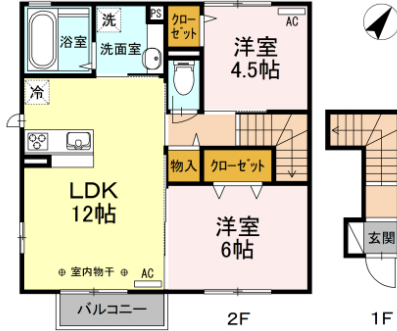

アパート

インターネット (D.U-NET) 無料! オール電化物件です♪

ノワール 201号室

八戸市江陽5丁目26番18号

備考
更新料1ヶ月、ルームクリーニング料金55,000円、D-roomCardキー料金16,500円、ICカード電池(初回)1,650円
機関保証加入必須。初回保証料35000円、月額保証料賃料等総額の1%+800円/月(その他商品あり)
●65歳以上の方の契約は定期借家契約(2年再契約型)、機関保証の加入が必須となります(初回保証料:月額賃料等合計額×100%,更新:2万円/1年)

月額賃料 7.5万円

間取り 2LDK

種別	アパート	態様	仲介
問合せ番号	☑521		
交通	船見町バス停 徒歩6分		

坪単価			
敷金	無し	礼金	賃料×1
共益費	4,500円	仲介料	賃料+消費税
前家賃	賃料×1	管理費	
契約	2年		

間取り詳細	LDK12・洋6・洋4.5		
坪数		占有面積	58.24㎡
築年月日	2018年3月	構造	軽量鉄骨造 地上2階
物件の階数	2階	ベランダ	
入居可能日	即入居可	保険	家財保険加入の必要があります。
駐車場	1台目無料 2台目3,300円 (空確認要)	ペット	不可
バス	ユニットバス 追焚機能付	トイレ	温水洗浄便座
学区(小)	江陽小学校	学区(中)	小中野中学校
設備	ガス種別:無し 排水:公共下水 住宅用火災警報器 シューズボックス システムキッチン 駐輪場 クローゼット フローリンCSアンテナ 居室照明 オール電化物件 室内物干し BSアンテナペアガラス 追い焚き給湯 洗髪洗面化粧台TVインターホン 対面キッチン カードキーALSOKホームセキュリティ エアコン 温水洗浄暖房便座