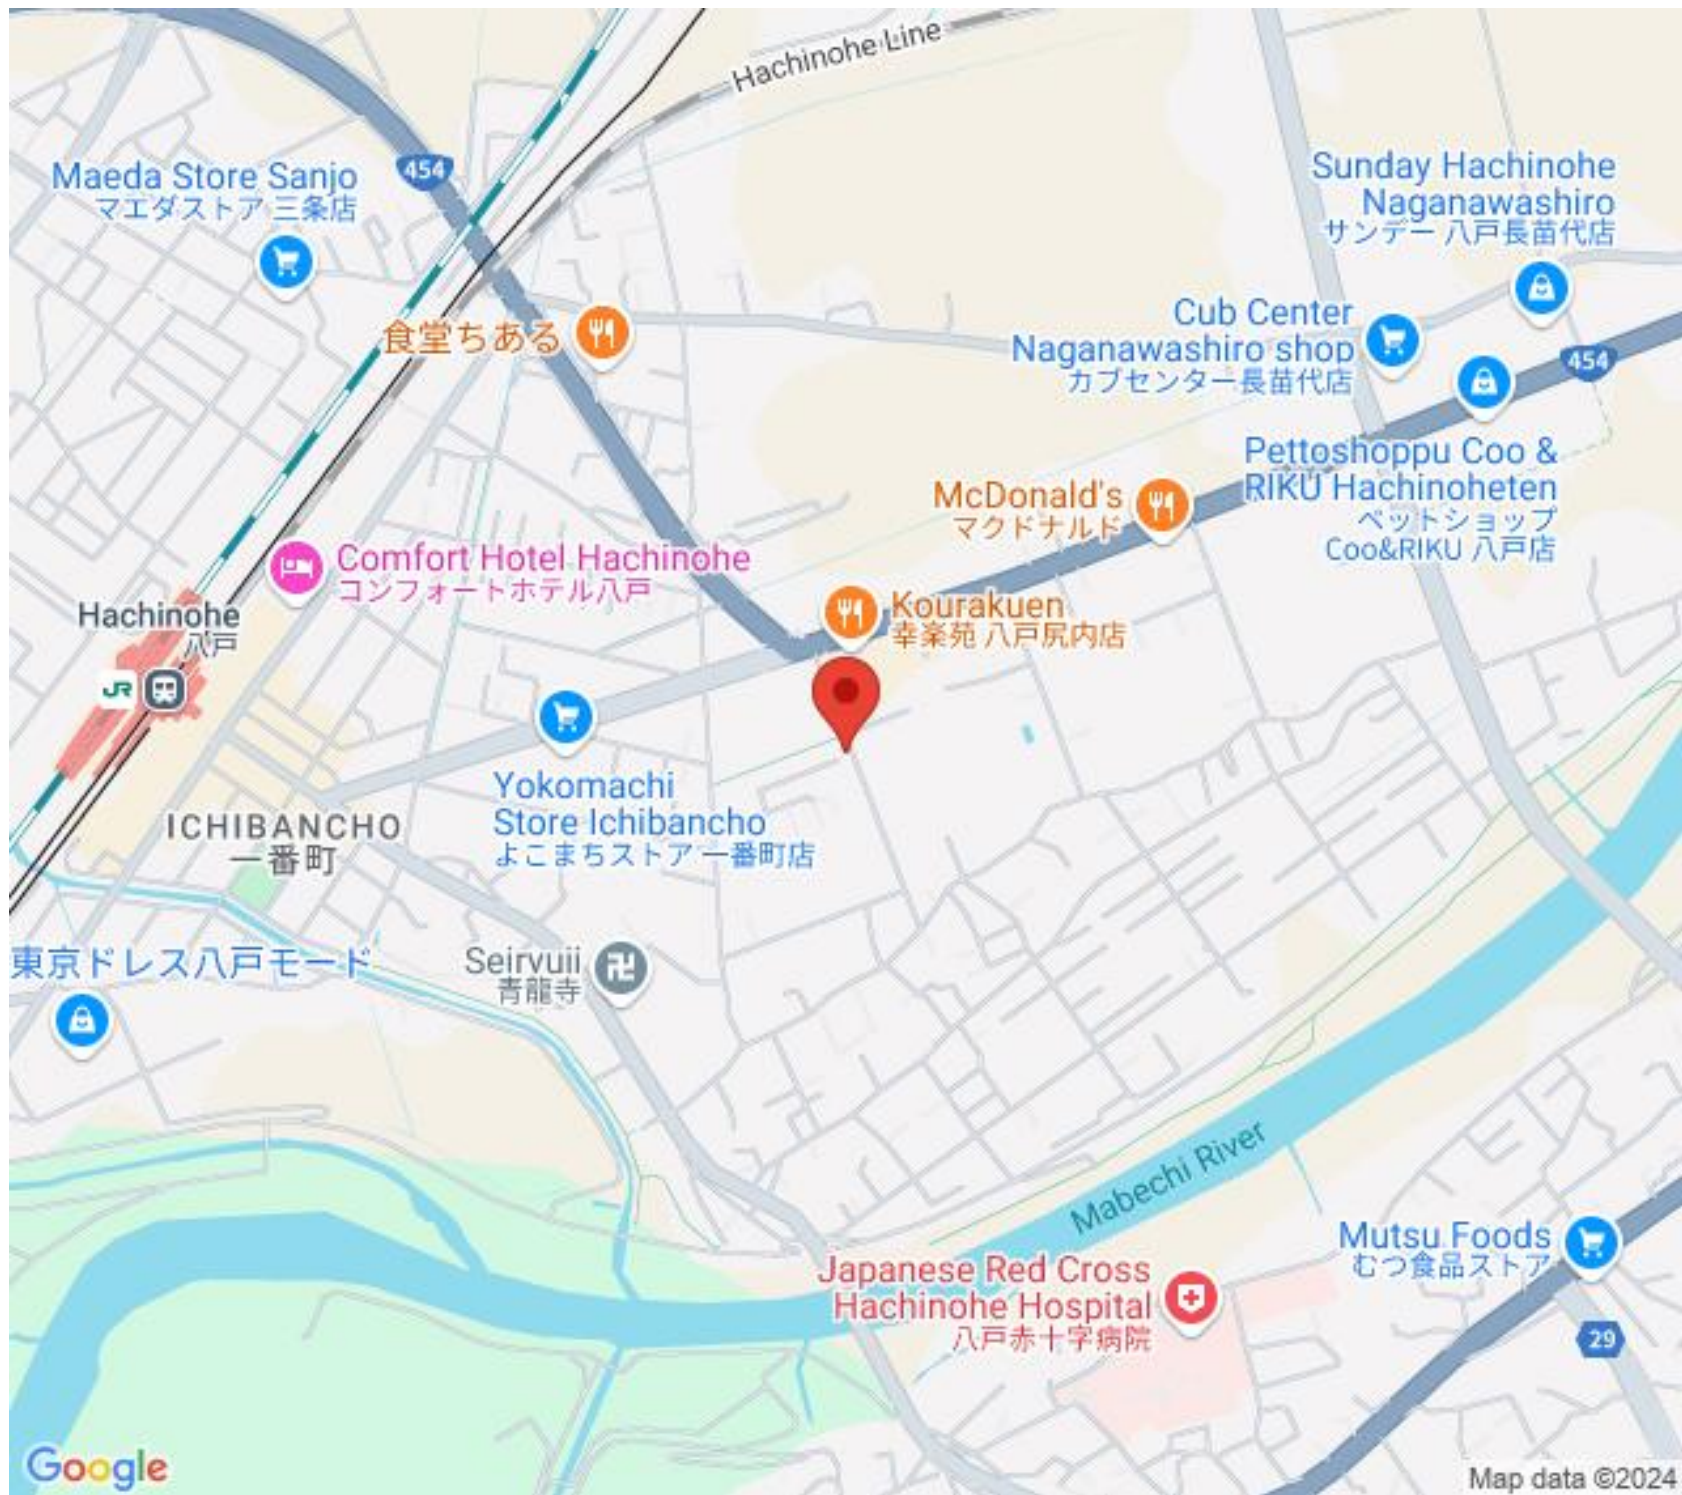

Maeda Store Sanjo
マエダストア 三条店

食堂ちある

Comfort Hotel Hachinohe
コンフォートホテル八戸

Hachinohe
八戸

ICHIBANCHO
一番町

東京ドレス八戸モード

Seirvuii
青龍寺

Yokomachi
Store Ichibancho
よこまちストア 一番町店

Hachinohe Line

McDonald's
マクドナルド

Kourakuen
幸楽苑 八戸尻内店

Japanese Red Cross
Hachinohe Hospital
八戸赤十字病院

Sunday Hachinohe
Naganawashiro
サンデー 八戸長苗代店

Cub Center
Naganawashiro shop
カブセンター 長苗代店

Pettoshoppu Coo &
RIKU Hachinoheten
ベッドショップ
Coo&RIKU 八戸店

Mutsu Foods
むつ食品ストア