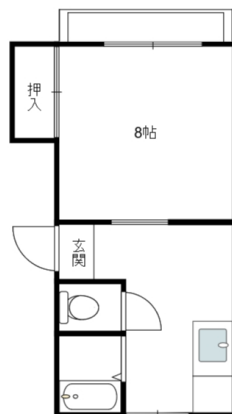

アパート

一人暮らしにオススメ！エアコン・駐車場付きの1K！

コーポ西園

八戸市尻内町字家口田3-1

備考

個人契約の場合は保証会社と保証委託契約が必要です。別途保証料：月額賃料等合計の80%又は月額賃料等合計の50%（年額保証料10,000円もしくは月額保証料800円）
※月額保証料80%の場合の単身での入居希望の場合、リーガルスムーズ社との契約が必要となり、家賃の他に別途月額1,000円（税込）がかかります。
火災保険加入は必須となります。

月額賃料 3.5万円

間取り 1K

種別	アパート	態様	仲介
問合せ番号	z17		
交通	合同庁舎前バス停まで徒歩5分		

坪単価			
敷金	賃料×2	礼金	無し
共益費	無し	仲介料	賃料+消費税
前家賃	賃料×1	管理費	
契約	2年		

間取り詳細	和8×1 k3		
坪数		占有面積	28.05㎡
築年月日	1993年2月	構造	木造
物件の階数	205号室/2階	ベランダ	
入居可能日	即入居可	保険	要加入
駐車場	1台無料	ペット	不可
バス	給湯式（シャワー有）	トイレ	洋式水洗
学区（小）	西園小学校	学区（中）	三条中学校
設備	上水道（公営）・下水道（下水）・ガス（LPガス）・エアコン・照明器具 ・TVアンテナ・二重サッシ・網戸・カーテンレール		

あ い 不動産

こころとこころで暮らしを紡ぐ

青森県知事免許（2）第3506号

〒031-0803 青森県八戸市諏訪3-2-21

[営業] 10:00~17:00 [定休] 水曜・日曜・祭日

<http://www.ai-re.jp/>

※ 内覧をご希望の方はご予約をお願いします。

0178-22-1888

FAX.0178-22-1988