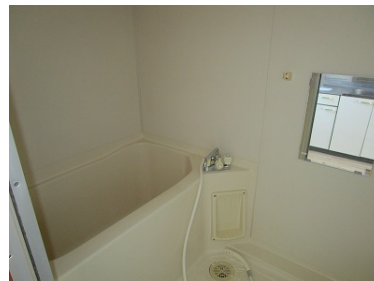

アパート

一人暮らしにオススメ！エアコン・駐車場付きの1K！

コーポ西園

八戸市尻内町字家口田3-1

備考

個人契約の場合は保証会社と保証委託契約が必要です。別途保証料：月額賃料等合計の80%又は月額賃料等合計の50%（年額保証料10,000円もしくは月額保証料800円）
※月額保証料80%の場合の単身での入居希望の場合、リーガルスムーズ社との契約が必要となり、家賃の他に別途月額1,000円（税込）がかかります。
火災保険加入は必須となります。

月額賃料 3.5万円

間取り 1K

種別	アパート	態様	仲介
問合せ番号	z17		
交通	合同庁舎前バス停まで徒歩5分		

坪単価			
敷金	賃料×2	礼金	無し
共益費	無し	仲介料	賃料+消費税
前家賃	賃料×1	管理費	
契約	2年		

間取り詳細	和8×1 k3		
坪数		占有面積	28.05㎡
築年月日	1993年2月	構造	木造
物件の階数	205号室/2階	ベランダ	
入居可能日	即入居可	保険	要加入
駐車場	1台無料	ペット	不可
バス	給湯式（シャワー有）	トイレ	洋式水洗
学区（小）	西園小学校	学区（中）	三条中学校
設備	上水道（公営）・下水道（下水）・ガス（LPガス）・エアコン・照明器具 ・TVアンテナ・二重サッシ・網戸・カーテンレール		

あ い 不動産

こころとこころで暮らしを紡ぐ

青森県知事免許（2）第3506号

〒031-0803 青森県八戸市諏訪3-2-21

[営業] 10:00~17:00 [定休] 水曜・日曜・祭日

<http://www.ai-re.jp/>

※ 内覧をご希望の方はご予約をお願いします。

0178-22-1888

FAX.0178-22-1988