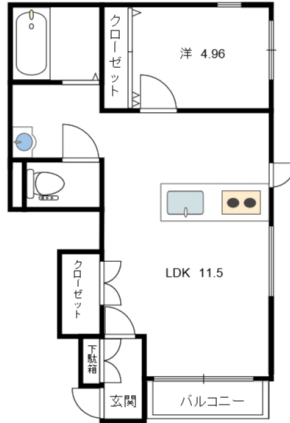

アパート

インターネット無料☆エアコン付き☆コンビニも近く便利です！

ドエルrara 102号室

八戸市類家5丁目4-12

備考

個人契約の場合は保証会社と保証委託契約が必要です。(別途保証料：月額賃料等合計の80%)
※月額保証料80%の場合の単身での入居希望の場合、リーガルスムーズ社との契約が必要となり、家賃の他に別途月額1,000円(税込)がかかります。
火災保険加入は必須となります。

月額賃料 **6.0万円**

間取り **1LDK**

種別	アパート	態様	仲介
問合せ番号	Z12		
交通	上明戸バス停まで徒歩5分		

坪単価			
敷金	賃料×1	礼金	賃料×1
共益費	2,000円	仲介料	賃料+消費税
前家賃	賃料×1	管理費	
契約	2年		

間取り詳細	LDK11.5帖 洋4.96		
坪数		占有面積	40.99㎡
築年月日	2017年 11月	構造	木造
物件の階数	1階	ベランダ	
入居可能日	即入居可	保険	要加入
駐車場	1台目無料 2台目 3,000円	ペット	不可
バス	ユニットバス 追焚機能付	トイレ	温水洗浄暖房便座
学区(小)	柏崎小学校	学区(中)	第三中学校
設備	エアコン・クローゼット・IH・追い炊き機能・一坪風呂・洗髪洗面化粧台 ・TVドアホン・BSアンテナ・物置・インターネットWi-Fi無料・ガス(LP)		

あ い 不動産

こころとこころで暮らしを紡ぐ

青森県知事免許(2)第3506号

〒031-0803 青森県八戸市諏訪3-2-21

[営業] 10:00~17:00 [定休] 水曜・日曜・祭日

<http://www.ai-re.jp/>

※内覧をご希望の方はご予約をお願いします。

0178-22-1888

FAX.0178-22-1988