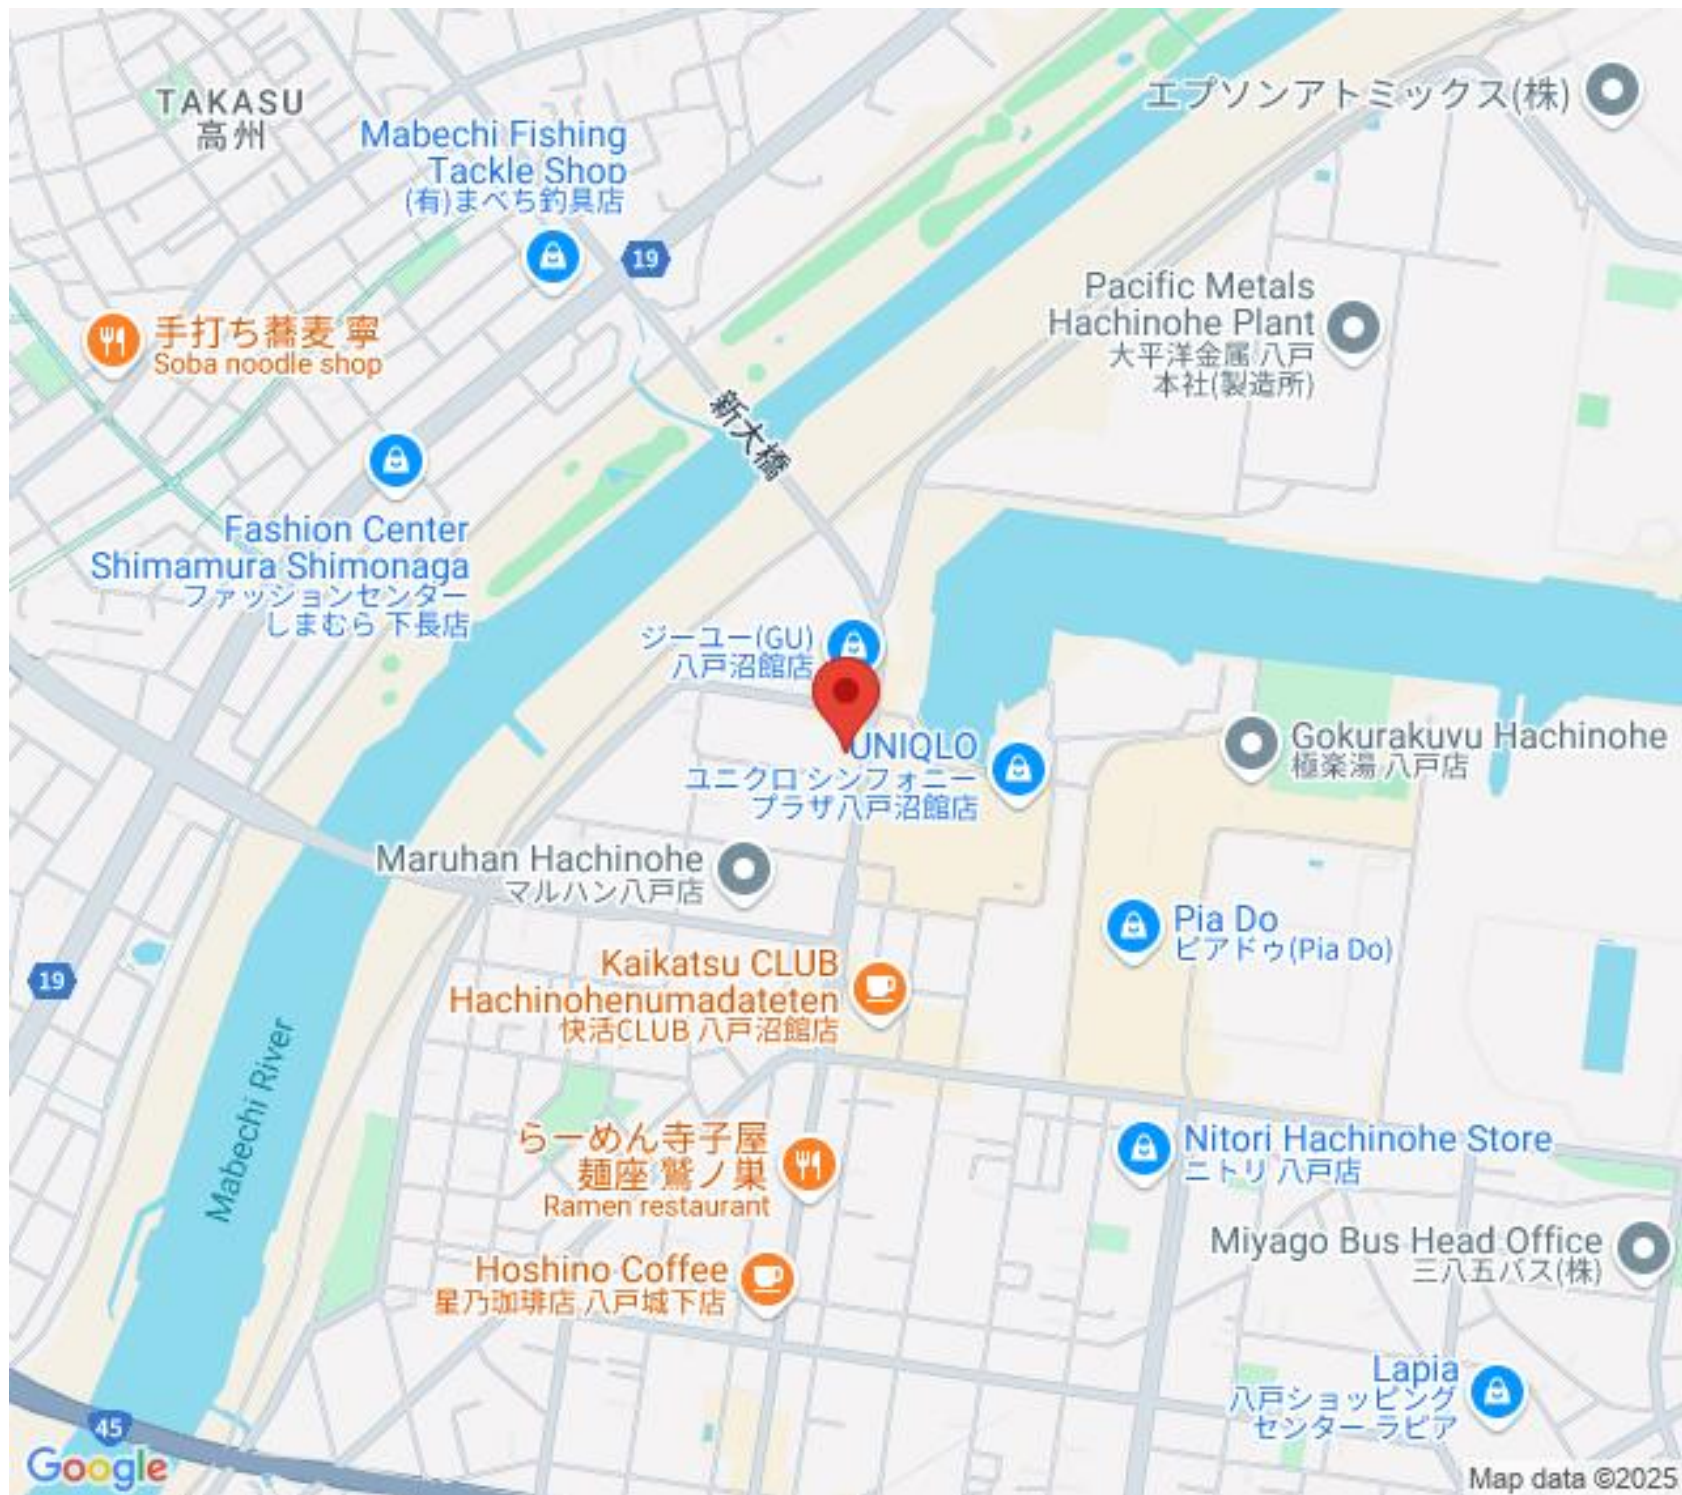

こころとこころで暮らしを紡ぐ

青森県知事免許（2）第3506号
 〒031-0803 青森県八戸市諏訪3-2-21
 [営業] 10:00~17:00 [定休] 水曜・日曜・祭日
<http://www.ai-re.jp/>

※ 内覧をご希望の方はご予約をお願いします。
 0178-22-1888
 FAX.0178-22-1988

TAKASU
高州

Mabechi Fishing
Tackle Shop
(有)まべち釣具店

Lapia
八戸ショッピング
センター ラピア

Google

Map data ©2025