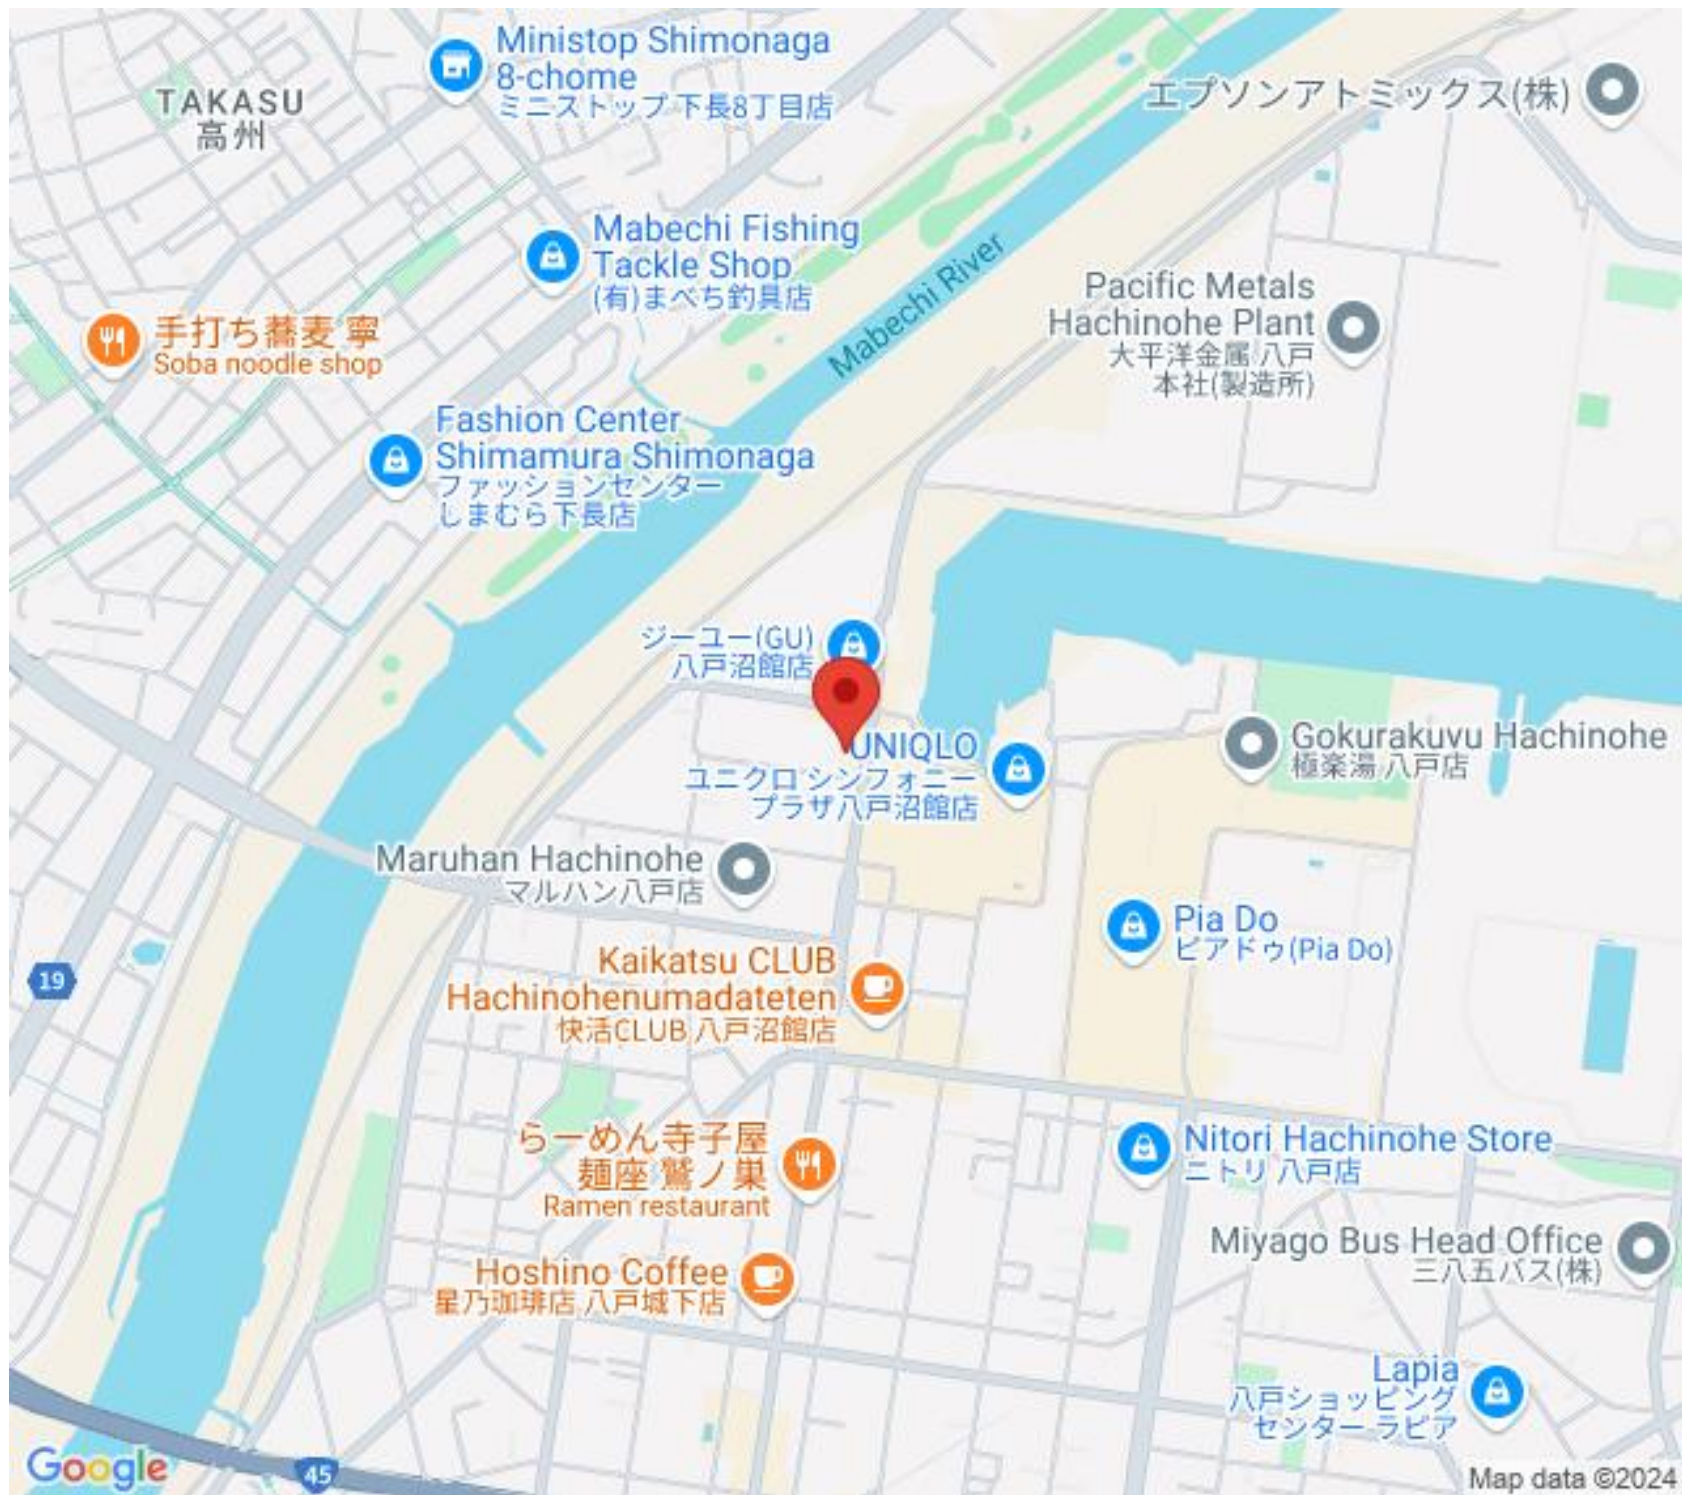

FAX.0178-22-1988

TAKASU
高州

Ministop Shimonaga
8-chome
ミニストップ下長8丁目店

エプソンアトミックス(株)

手打ち蕎麦 寧
Soba noodle shop

Mabechi Fishing
Tackle Shop
(有)まべち釣具店

Pacific Metals
Hachinohe Plant
大平洋金属 八戸
本社(製造所)

Fashion Center
Shimamura Shimonaga
ファッションセンター
しまむら下長店