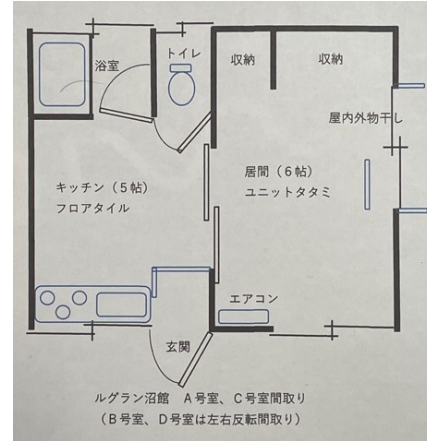

アパート

商業施設すぐ近く！駐車場1台無料の1DK

ルグラン沼館 D号室

青森県八戸市沼館3丁目4-76

備考

個人契約の場合は保証会社と保証委託契約が必要です（別途保証料：月額賃料等合計の80%）
※単身での入居希望の場合、リーガルスムーズ社との契約が必要となり、家賃の他に別途月額1,000円（税込）がかかります。
火災保険加入は必須となります。
退去時定額クリーニング費：35,000円

月額賃料 **2.9万円**

間取り **1DK**

種別	アパート	態様	仲介
問合せ番号	Z153		
交通	沼館3丁目バス停まで徒歩6分		

坪単価			
敷金	無し	礼金	賃料×1
共益費	1,000円	仲介料	1ヶ月＋消費税
前家賃	賃料×1	管理費	無し
契約	2年		

間取り詳細	DK5帖 和室6帖		
坪数		占有面積	25㎡
築年月日	1984年12月24日	構造	木造
物件の階数	2階	ベランダ	
入居可能日	即入居可	保険	要加入
駐車場	1台 無料	ペット	不可
バス	浴槽、ガス給湯器、シャワー有り	トイレ	水洗トイレ
学区（小）	城下小学校	学区（中）	第二中学校
設備	上水道（公営）・下水道（公共）・水洗トイレ（独立）・バス（浴槽、ガス給湯器、シャワー有り）・LPガス・全室照明器具・モニターホン・エアコン・室内外物干し・物置・インターネット無料		

あ い 不動産

こころとこころで暮らしを紡ぐ

青森県知事免許（2）第3506号

〒031-0803 青森県八戸市諏訪3-2-21

[営業] 10:00~17:00 [定休] 水曜・日曜・祭日

<http://www.ai-re.jp/>

※ 内覧をご希望の方はご予約をお願いします。

0178-22-1888

FAX.0178-22-1988