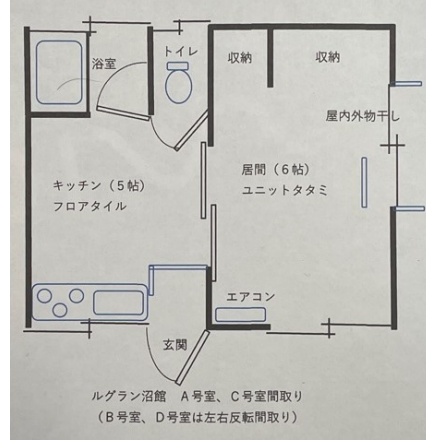

アパート

商業施設すぐ近く！駐車場1台無料の1DK

ルグラン沼館 D号室

青森県八戸市沼館3丁目4-76

備考
個人契約の場合は保証会社と保証委託契約が必要です（別途保証料：月額賃料等合計の80%）
※単身での入居希望の場合、リーガルスムーズ社との契約が必要となり、家賃の他に別途月額1,000円（税込）がかかります。
火災保険加入は必須となります。
退去時定額クリーニング費：35,000円

月額賃料 2.9万円

間取り 1DK

種別	アパート	態様	仲介
問合せ番号	Z153		
交通	沼館3丁目バス停まで徒歩6分		

坪単価			
敷金	無し	礼金	賃料×1
共益費	1,000円	仲介料	1ヶ月＋消費税
前家賃	賃料×1	管理費	無し
契約	2年		

間取り詳細	DK5帖 和室6帖		
坪数		占有面積	25㎡
築年月日	1984年12月24日	構造	木造
物件の階数	2階	ベランダ	
入居可能日	即入居可	保険	要加入
駐車場	1台 無料	ペット	不可
バス	浴槽、ガス給湯器、シャワー有り	トイレ	水洗トイレ
学区（小）	城下小学校	学区（中）	第二中学校
設備	上水道（公営）・下水道（公共）・水洗トイレ（独立）・バス（浴槽、ガス給湯器、シャワー有り）・LPガス・全室照明器具・モニターホン・エアコン・室内外物干し・物置・インターネット無料		

こころとこころで暮らしを紡ぐ

青森県知事免許（2）第3506号
〒031-0803 青森県八戸市諏訪3-2-21
[営業] 10:00~17:00 [定休] 水曜・日曜・祭日
<http://www.ai-re.jp/>

※ 内覧をご希望の方はご予約をお願いします。
0178-22-1888
FAX.0178-22-1988