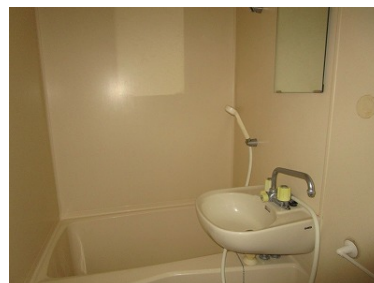

間取り詳細	洋10.5 K3		
坪数		占有面積	31㎡
築年月日	1992年 6月	構造	軽量鉄骨造
物件の階数	1階	ベランダ	
入居可能日	即入居可	保険	要加入 15,000円～（2年）
駐車場	1台無料	ベット	不可
バス	ユニットバス	トイレ	温水洗浄便座
学区（小）	長者小学校	学区（中）	長者中学校
設備	上下水道（公営）・ガス（LPガス）・エアコン・FFストーブ・インターホン・照明器具・CATV・洗濯機置場・シューズボックス・物置・室内物干し		