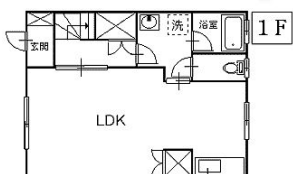

メゾネット

メゾネットタイプの2LDK住宅です。

ハイムカバダ (棟割)

青森県八戸市尻内町字尻内58-5

備考

- ・個人契約の場合は保証会社と保証委託契約が必要です。(別途保証料:月額賃料等合計の80%)
- ・火災保険加入は必須となります。
- ・物置敷地外

月額賃料 5.7万円

間取り 2LDK

種別	メゾネット	態様	仲介
問合せ番号	Z401		
交通	市営バス・南部バス 青龍寺バス停 徒歩3分		

坪単価			
敷金	賃料×2	礼金	無し
共益費	無し	仲介料	賃料+消費税
前家賃	賃料×1	管理費	無し
契約	2年		

間取り詳細	2LDK (洋:9帖×1/6帖×1 キッチン:12帖 サンルーム:1帖)		
坪数		占有面積	72.6㎡
築年月日	2001年2月	構造	木造
物件の階数	C号室/1~2階	ベランダ	
入居可能日	即入居可	保険	要加入
駐車場	2台 無料	ペット	不可
バス	ユニットバス	トイレ	洋式暖房便座
学区(小)	西園小学校	学区(中)	三条中学校
設備	洗面化粧台(シャワー付) / 給湯(ガス)3箇所 / 上水道(公営) / ガス(LPガス) / FFストーブ / 照明器具 / 電話配線設備 / 洗濯機置場 / シューズボックス / 物置 / 全室洋室 / サンルーム / 灯油ホームタンク / エアコン		