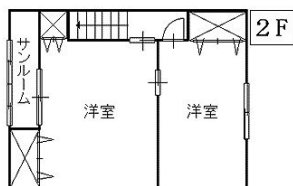

メゾネット

メゾネットタイプの2LDK住宅です。

ハイムカバダ (棟割)

青森県八戸市尻内町字尻内58-5

備考

- ・個人契約の場合は保証会社と保証委託契約が必要です。(別途保証料:月額賃料等合計の80%)
- ・火災保険加入は必須となります。
- ・物置敷地外

月額賃料 5.7万円

間取り 2LDK

種別	メゾネット	態様	仲介
問合せ番号	Z401		
交通	市営バス・南部バス 青龍寺バス停 徒歩3分		

坪単価			
敷金	賃料×2	礼金	無し
共益費	無し	仲介料	賃料+消費税
前家賃	賃料×1	管理費	無し
契約	2年		

間取り詳細	2LDK (洋:9帖×1/6帖×1 キッチン:12帖 サンルーム:1帖)		
坪数		占有面積	72.6㎡
築年月日	2001年2月	構造	木造
物件の階数	C号室/1~2階	ベランダ	
入居可能日	即入居可	保険	要加入
駐車場	2台 無料	ペット	不可
バス	ユニットバス	トイレ	洋式暖房便座
学区(小)	西園小学校	学区(中)	三条中学校
設備	洗面化粧台(シャワー付) / 給湯(ガス)3箇所 / 上水道(公営) / ガス(LPガス) / FFストーブ / 照明器具 / 電話配線設備 / 洗濯機置場 / シューズボックス / 物置 / 全室洋室 / サンルーム / 灯油ホームタンク / エアコン		