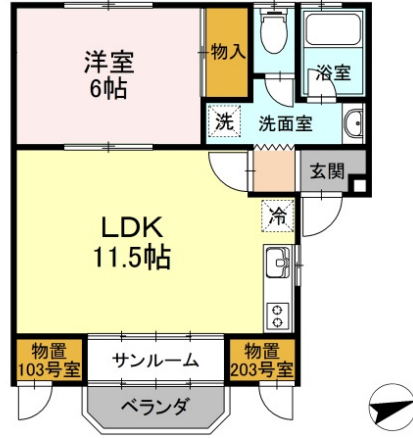

アパート

インターネット無料！商業施設徒歩圏内！サンルーム、ベランダ付き1LDKです。
グリーンクサカベ 103号室

青森県八戸市江陽2丁目6-20

備考

ルームクリーニング料金49,500円、更新料1ヶ月
機関保証加入必須。初回保証料35000円、月額保証料賃料等総額の1%+800円/月(その他商品あり)
65歳以上の方の契約は定期借家契約(2年再契約型)、機関保証の加入が必須となります(初回保証料:月額賃料等合計額×100%,更新:2万円/1年)電気配給サービス:ZEH-M物件はご利用必須です。それ以外は、お部屋が個人契約の場合のみ、利用可能です(法人不可)。通電の手続きが不要、賃料と一緒にのお支払いが可能。

月額賃料 4.7万円

間取り 1LDK

種別	アパート	態様	仲介
問合せ番号	da225		
交通	ラピアバス停 徒歩3分		

坪単価			
敷金	無し	礼金	賃料×1.1
共益費	無し	仲介料	賃料+消費税
前家賃	賃料×1	管理費	
契約	2年間		

間取り詳細	LDK11.5・洋6		
坪数		占有面積	41.5㎡
築年月日	1993年3月	構造	木造
物件の階数	1階	ベランダ	
入居可能日	即入居可	保険	家財保険加入の必要があります。
駐車場	1台無料 2台目無し	ベット	不可
バス	ユニットバス	トイレ	温水洗浄便座
学区(小)	江陽小学校	学区(中)	江陽中学校
設備	ガス種別:プロパン 排水:公共下水 給湯バルコニー シリンダー錠室内洗濯機置場 ユニットバス シャワークローゼット 住宅用火災警報器 インターネット接続物置 室内物干し 居室照明エアコン 温水洗浄暖房便座 モニタ付インターホン