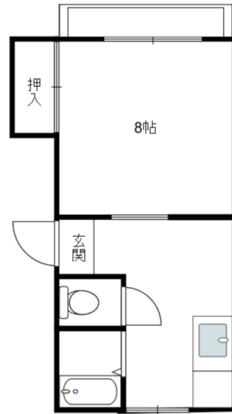

アパート

一人暮らしにオススメ！エアコン・駐車場付きの1K！

コーポ西園

八戸市尻内町字家口田3-1

備考

個人契約の場合は保証会社と保証委託契約が必要です。（別途保証料：月額賃料等合計の80%）
 ※単身での入居希望の場合、リーガルスムーズ社との契約が必要となり、家賃の他に別途月額1,000円（税込）がかかります。
 火災保険加入は必須となります。

月額賃料 **3.5万円**

間取り **1K**

種別	アパート	態様	仲介
問合せ番号	z9		
交通	合同庁舎前バス停まで徒歩5分		

坪単価			
敷金	賃料×2	礼金	無し
共益費	無し	仲介料	賃料+消費税
前家賃	賃料×1	管理費	
契約	2年		

間取り詳細	和8×1 k3		
坪数		占有面積	28.05㎡
築年月日	1993年2月	構造	木造
物件の階数	201号室/2階	ベランダ	
入居可能日	即入居可	保険	要加入
駐車場	1台無料	ペット	不可
バス	給湯式（シャワー有）	トイレ	温水洗浄便座暖房
学区（小）	西園小学校	学区（中）	三条中学校
設備	上水道（公営）・下水道（下水）・ガス（LPガス）・エアコン・FFストーブ・照明器具・TVアンテナ・二重サッシ・網戸・カーテンレール		