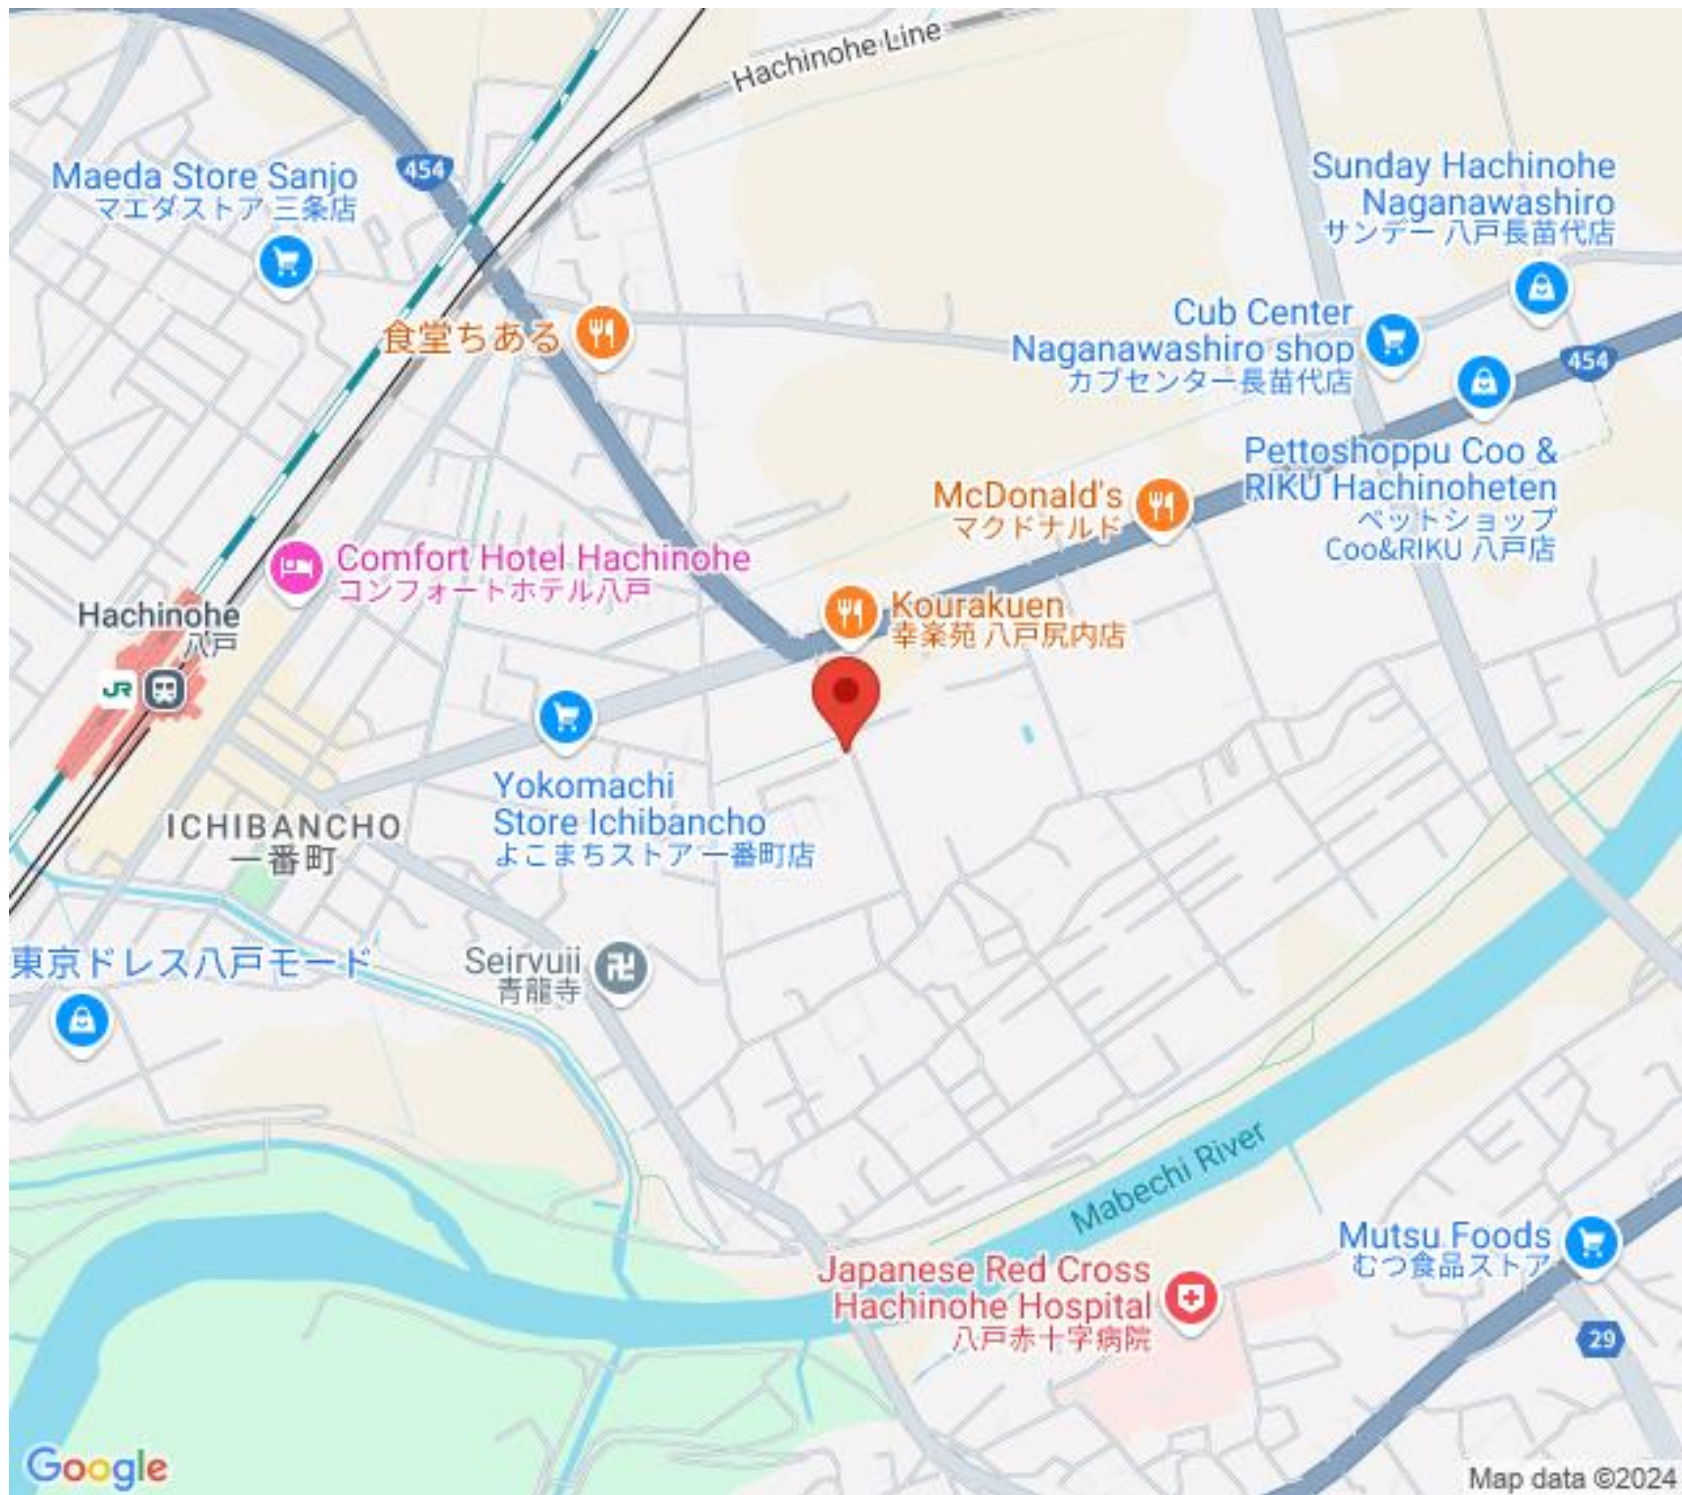

Maeda Store Sanjo
マエダストア 三条店

食堂ちある

Comfort Hotel Hachinohe
コンフォートホテル八戸

Hachinohe
八戸

ICHIBANCHO
一番町

東京ドレス八戸モード

Seirvuii
青龍寺

Yokomachi
Store Ichibancho
よこまちストア 一番町店

Hachinohe Line

McDonald's
マクドナルド

Kourakuen
幸楽苑 八戸尻内店

Japanese Red Cross
Hachinohe Hospital
八戸赤十字病院

Sunday Hachinohe
Naganawashiro
サンデー 八戸長苗代店

Cub Center
Naganawashiro shop
カブセンター 長苗代店

Pettoshoppu Coo &
RIKU Hachinoheten
ベットショップ
Coo&RIKU 八戸店

Mutsu Foods
むつ食品ストア