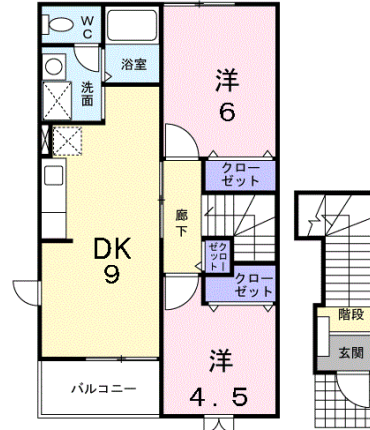

アパート

角部屋☆スーパー近く、便利な立地の2DKです！

ソール・オリエンズF 201号室

八戸市新井田西2丁目4番19号

月額賃料 5.4万円

間取り 2DK

備考

- ☑保証会社原則加入 保証委託料 契約時：22,000円 月額：賃料総額の2.2%又は5.5%必要。
- ☑月額保証委託料：1,322円(駐車場1台、2.2%プランの場合)
- ☑契約時に退去時のクリーニング費として、¥60,000が必要となります。
- ☑賃料等月額を口座引落とし、クレジットカードでお支払いいただく場合は、毎月のお支払い額に加え収納手数料170円(月額)が別途かかります。
- ☑「24時間サポート費用330円(月額)」が必要となります。
- ☑更新事務手数料22,000円
- ☑鍵セット費3,300円
- ☑共益費等明細：共益費2,500円
- ☑定額クリーニング費プランの場合、故意・重過失による鍵紛失・設備破損等があった際は別途費用が発生します。
- ・LGBTQフレンドリー
- ☑家具家電レンタル利用可

種別	アパート	態様	仲介
問合せ番号	DT115		
交通	毘沙門前バス停 徒歩6分		

坪単価			
敷金	無し	礼金	無し
共益費	2,500円	仲介料	賃料+消費税
前家賃	賃料×1	管理費	
契約	2年		

間取り詳細	洋6帖 洋4.5帖 DK9帖		
坪数		占有面積	51.67㎡
築年月日	2001年2月	構造	木造
物件の階数	1階	ベランダ	
入居可能日	即入居可	保険	要加入
駐車場	3,300円	ペット	不可
バス	ユニットバス 追焚機能付	トイレ	温水洗浄便座
学区(小)	新井田小学校	学区(中)	大館中学校