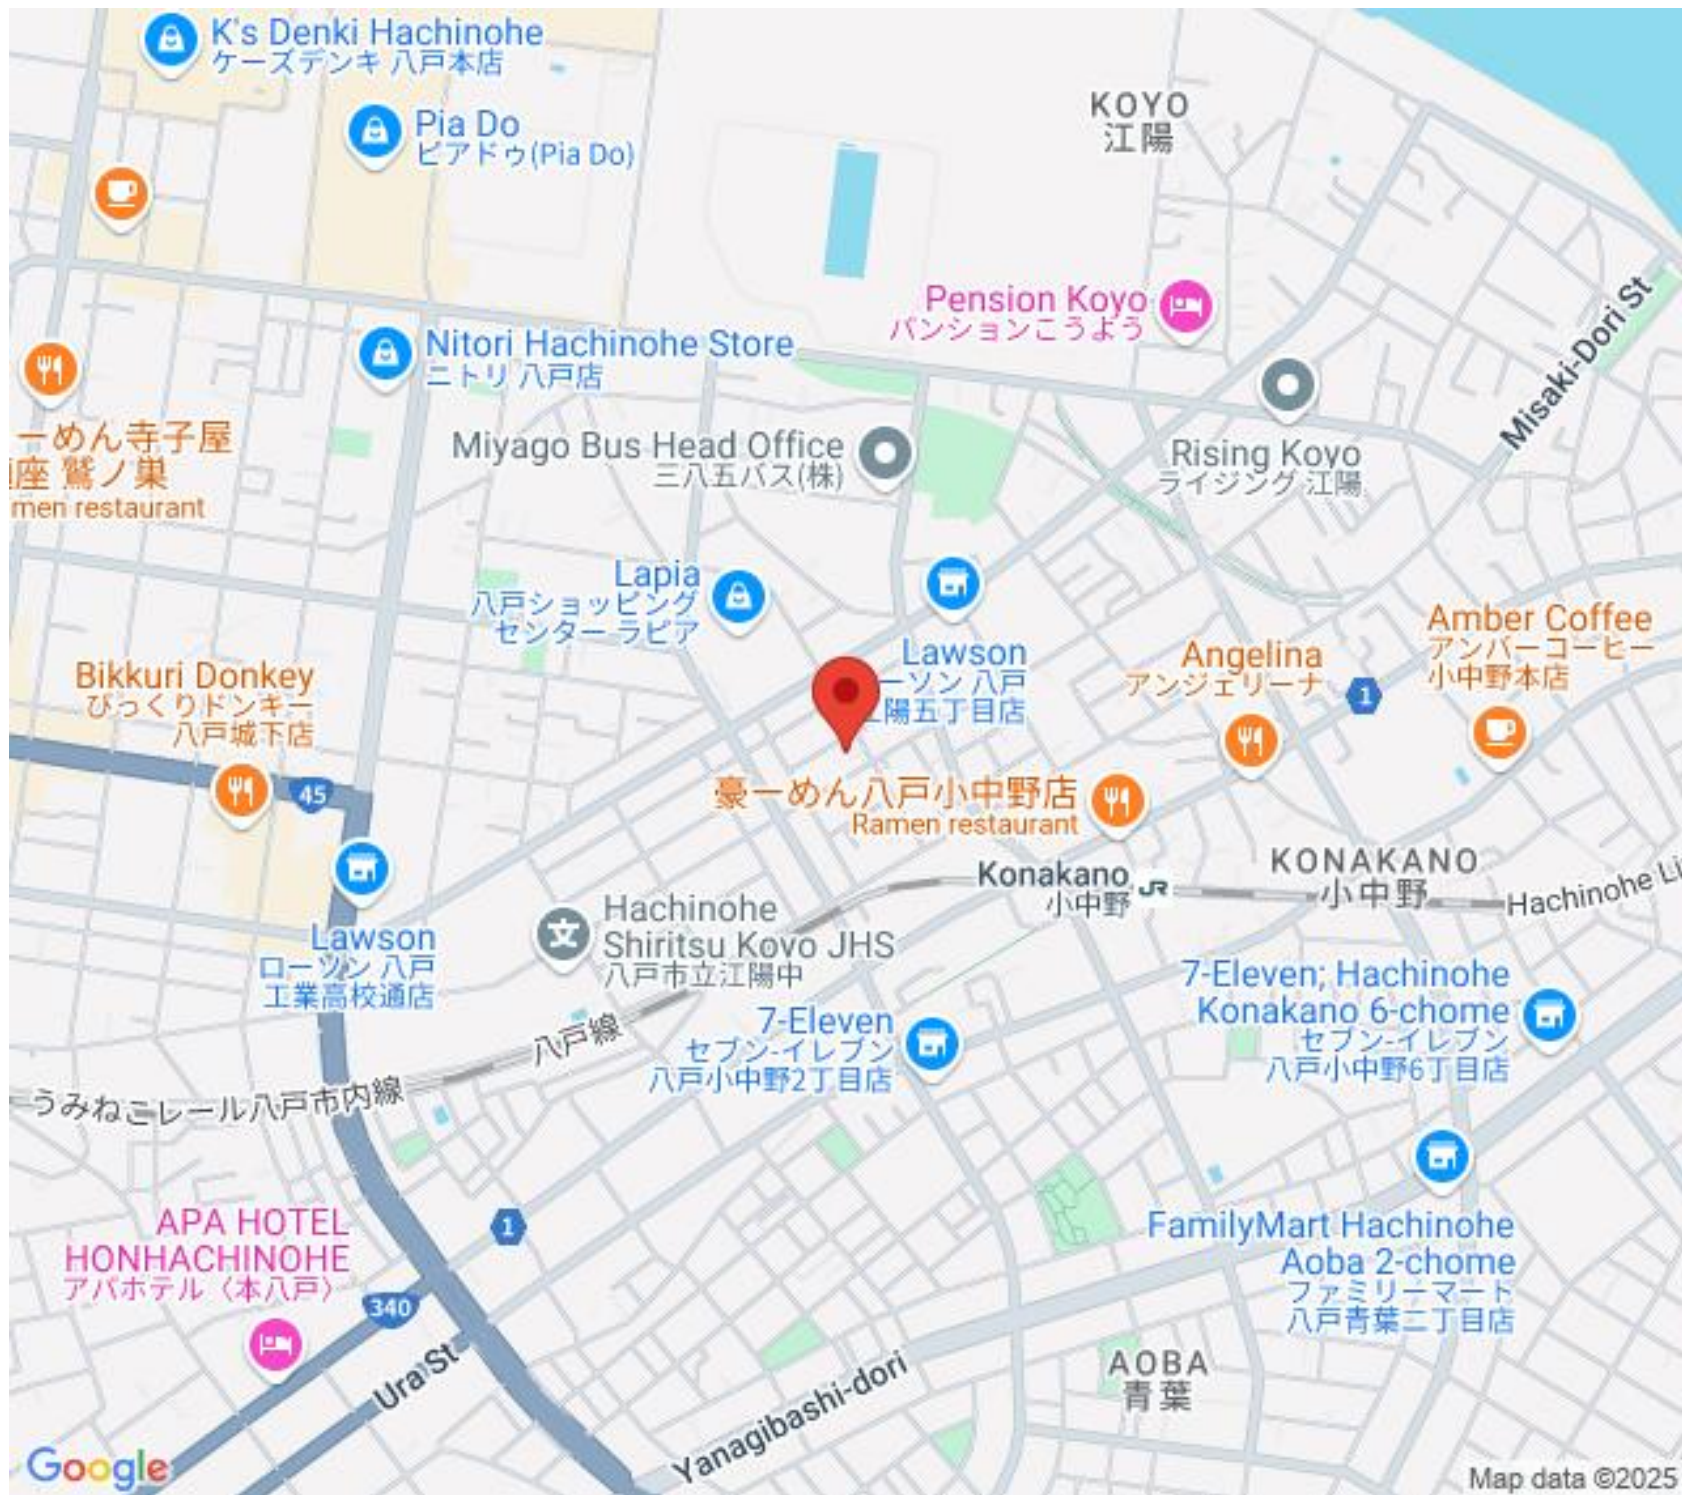

K's Denki Hachinohe
ケースデンキ 八戸本店

Pia Do
ピアドゥ (Pia Do)

KOYO
江陽

Pension Koyo
パンションこうよう

Nitori Hachinohe Store
ニトリ 八戸店

Miyago Bus Head Office
三八五バス(株)

Rising Koyo
ライジング 江陽

一めん寺子屋
座 鷺ノ巣
men restaurant

Lapia
八戸ショッピング
センターラピア

Lawson
ローソン 八戸
江陽五丁目店

Angelina
アンジェリーナ

Amber Coffee
アンバーコーヒー
小中野本店

Bikkuri Donkey
びっくりドンキー
八戸城下店

豪一めん八戸小中野店
Ramen restaurant

Lawson
ローソン 八戸
工業高校通店

Hachinohe
Shiritsu Kovo JHS
八戸市立江陽中

Konakano
小中野 JR

KONAKANO
小中野

7-Eleven
セブン-イレブン
八戸小中野2丁目店

7-Eleven; Hachinohe
Konakano 6-chome
セブン-イレブン
八戸小中野6丁目店

APA HOTEL
HONHACHINOHE
アパホテル (本八戸)

FamilyMart Hachinohe
Aoba 2-chome
ファミリーマート
八戸青葉2丁目店

AOBA
青葉

Google

Map data ©2025