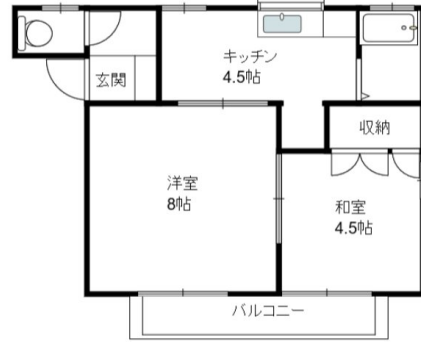

アパート

エアコン付！ショッピングセンターまで徒歩圏内！生活環境が整っています♪

ロイヤルハウス江陽 202号室

八戸市江陽1丁目21-12

備考

個人契約の場合は保証会社と保証委託契約が必要です。（別途保証料：月額賃料等合計の80％）単身での入居希望の場合、リーガルスムーズ社との契約が必要となり、家賃の他に別途月額1,000円（税込）がかかります。
火災保険加入は必須となります。

月額賃料 **4.3万円**

間取り **2K**

種別	アパート	態様	仲介
問合せ番号	a504		
交通	J R 八戸線小中野駅 徒歩4分 ラピアバスセンターバス停 徒歩5分		

坪単価			
敷金	賃料×2	礼金	無し
共益費	無し	仲介料	賃料+消費税
前家賃	賃料×1	管理費	
契約	2年		

間取り詳細	K4帖 洋8帖 和4.5帖		
坪数		占有面積	36.2㎡
築年月日	1992年 4月	構造	木造 地上 2階
物件の階数	2階	ベランダ	
入居可能日	2025年2月下旬	保険	要加入 15,000円～(2年)
駐車場	1台無料 2台目：5,000円	ベット	不可
バス	ユニットバス	トイレ	温水洗浄暖房便座
学区（小）	江陽小学校	学区（中）	江陽中学校
設備	上水道（公営）・下水道・ガス（LPガス）・エアコン・照明器具・シューズボックス・網戸・物置		

あ い 不動産

こころとこころで暮らしを紡ぐ

青森県知事免許（2）第3506号

〒031-0803 青森県八戸市諏訪3-2-21

[営業] 10:00～17:00 [定休] 水曜・日曜・祭日

<http://www.ai-re.jp/>

※ 内覧をご希望の方はご予約をお願いします。

0178-22-1888

FAX.0178-22-1988