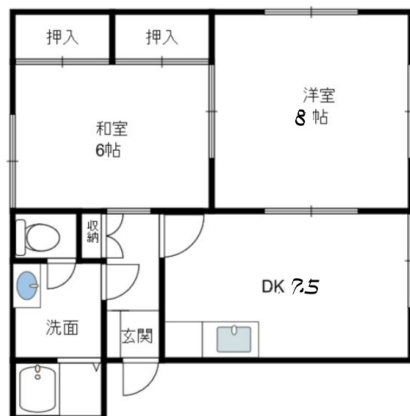

アパート

中心街に近い立地です。

エイトランドB

青森県八戸市長根2丁目11-18

備考

個人契約の場合は保証会社と保証委託契約が必要です。(別途保証料:月額賃料等合計の80%)  
火災保険加入は必須となります。

月額賃料 4.5万円

間取り 2DK

種別	アパート	態様	仲介
問合せ番号	a34		
交通	市営バス 緑ヶ丘バス停 徒歩5分		

坪単価			
敷金	賃料×2	礼金	無し
共益費	無し	仲介料	賃料+消費税
前家賃	賃料×1	管理費	
契約	2年		

間取り詳細	洋8帖 和6帖 DK7.5帖		
坪数		占有面積	45.78㎡
築年月日	1989年10月	構造	木造 地上2階
物件の階数	8号室/2階	ベランダ	
入居可能日	即入居可	保険	要加入 15,000円~(2年)
駐車場	1台 無料	ベット	不可
バス	ユニットバス	トイレ	洋式水洗
学区(小)	八戸小学校	学区(中)	第二中学校
設備	上水道(公営)・下水道(下水)・ガス(LPガス)・洗面化粧台・洗濯機置場・シューズボックス・物置		