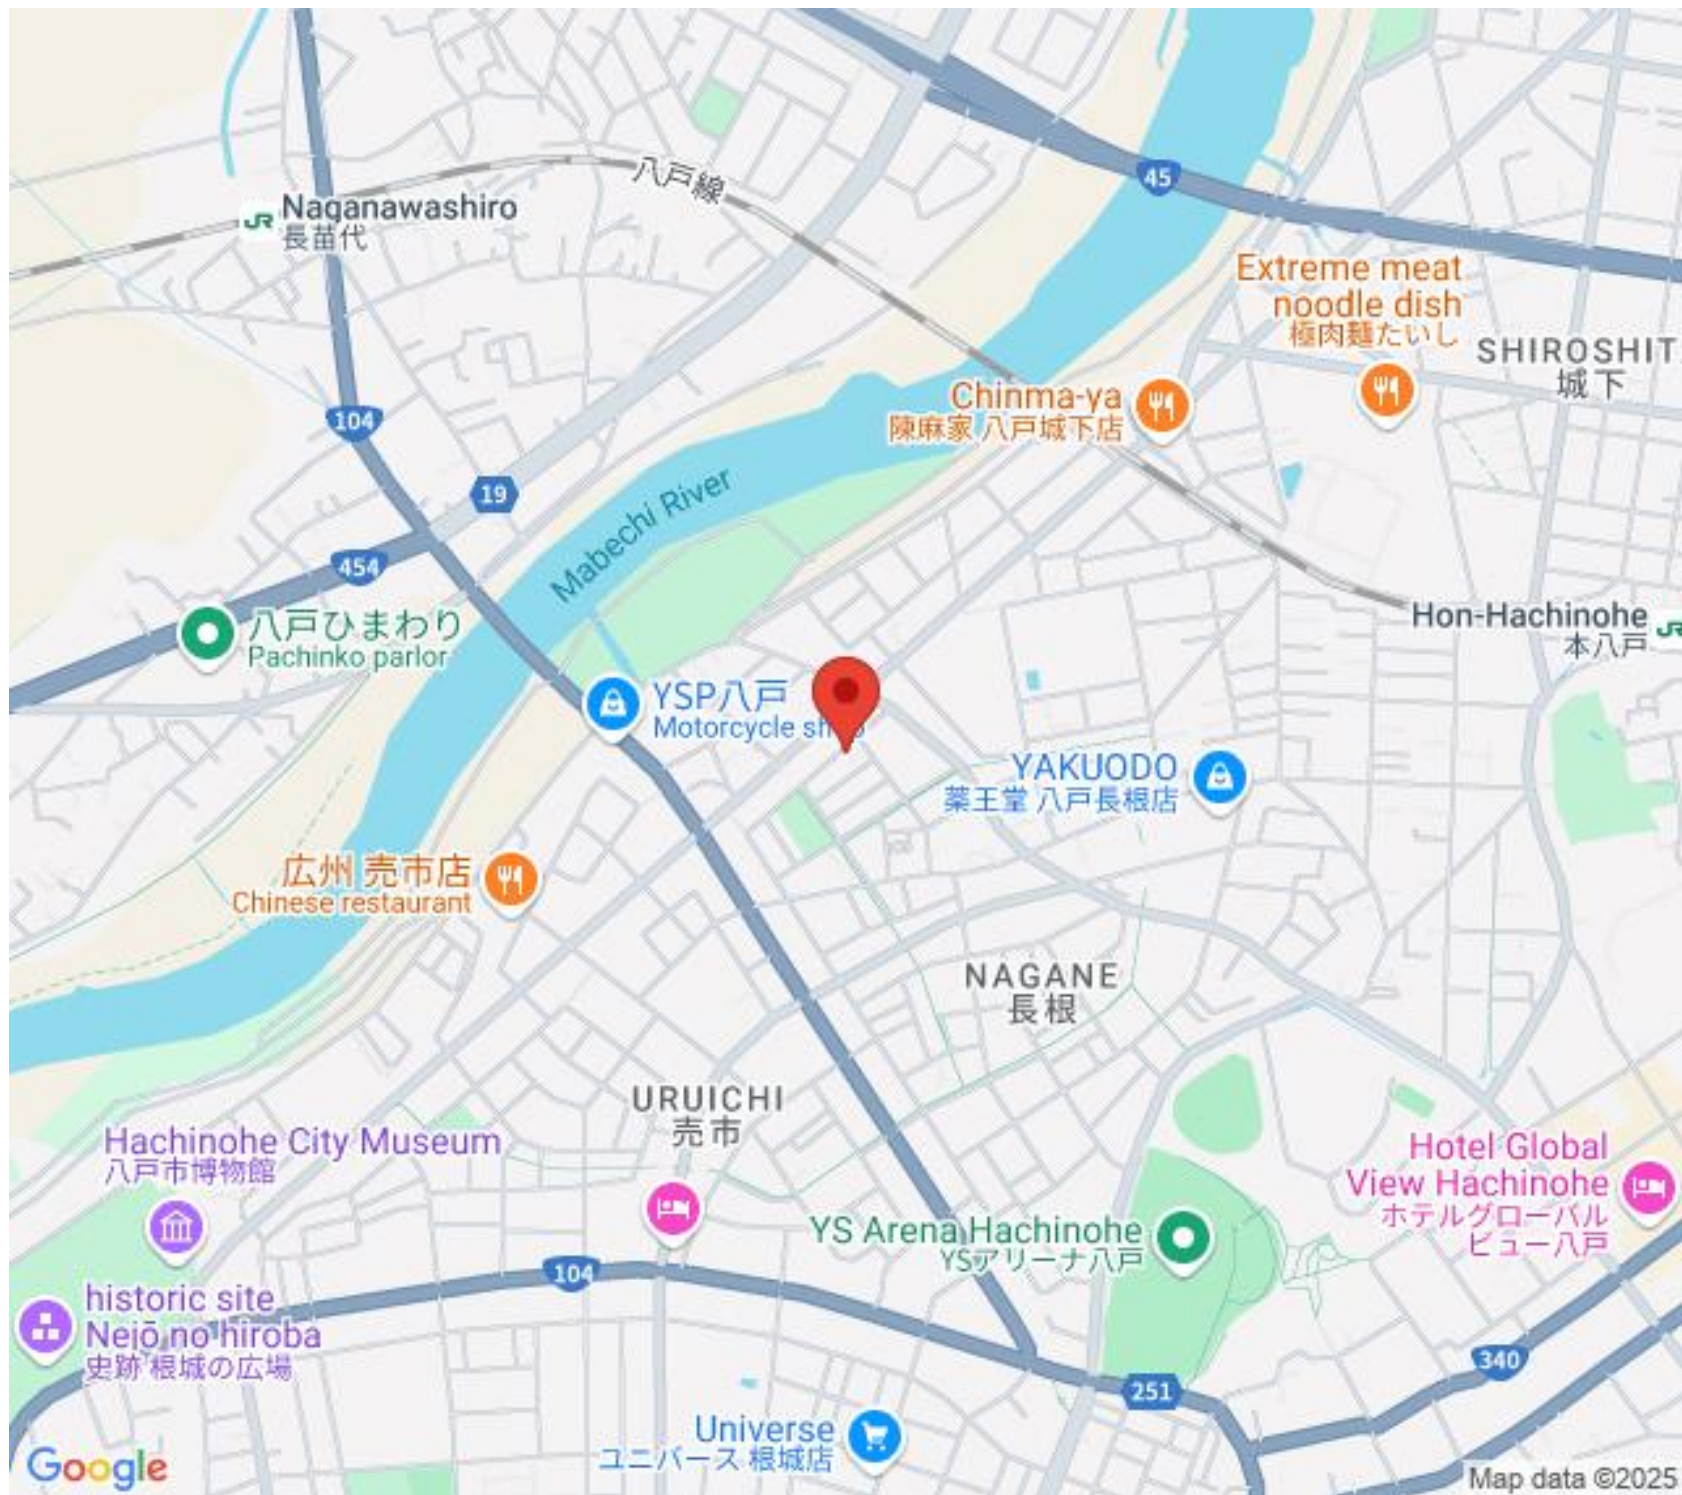

Naganawashiro
長苗代

八戸線

45

Extreme meat
noodle dish
極肉麺たいし

SHIROSHIT
城下

Chinma-ya
陳麻家 八戸城下店

104

19

Mabechi River

八戸ひまわり
Pachinko parlor

Hon-Hachinohe
本八戸

YSP八戸
Motorcycle shop

YAKUODO
薬王堂 八戸長根店

広州 売市店
Chinese restaurant

NAGANE
長根

Hachinohe City Museum
八戸市博物館

URUICHI
売市

Hotel Global
View Hachinohe
ホテルグローバル
ビュー八戸

YS Arena Hachinohe
YSアリーナ八戸

historic site
Neiō no Hiroba
史跡 根城の広場

104

251

340

Universe
ユニバース 根城店

Google

Map data ©2025