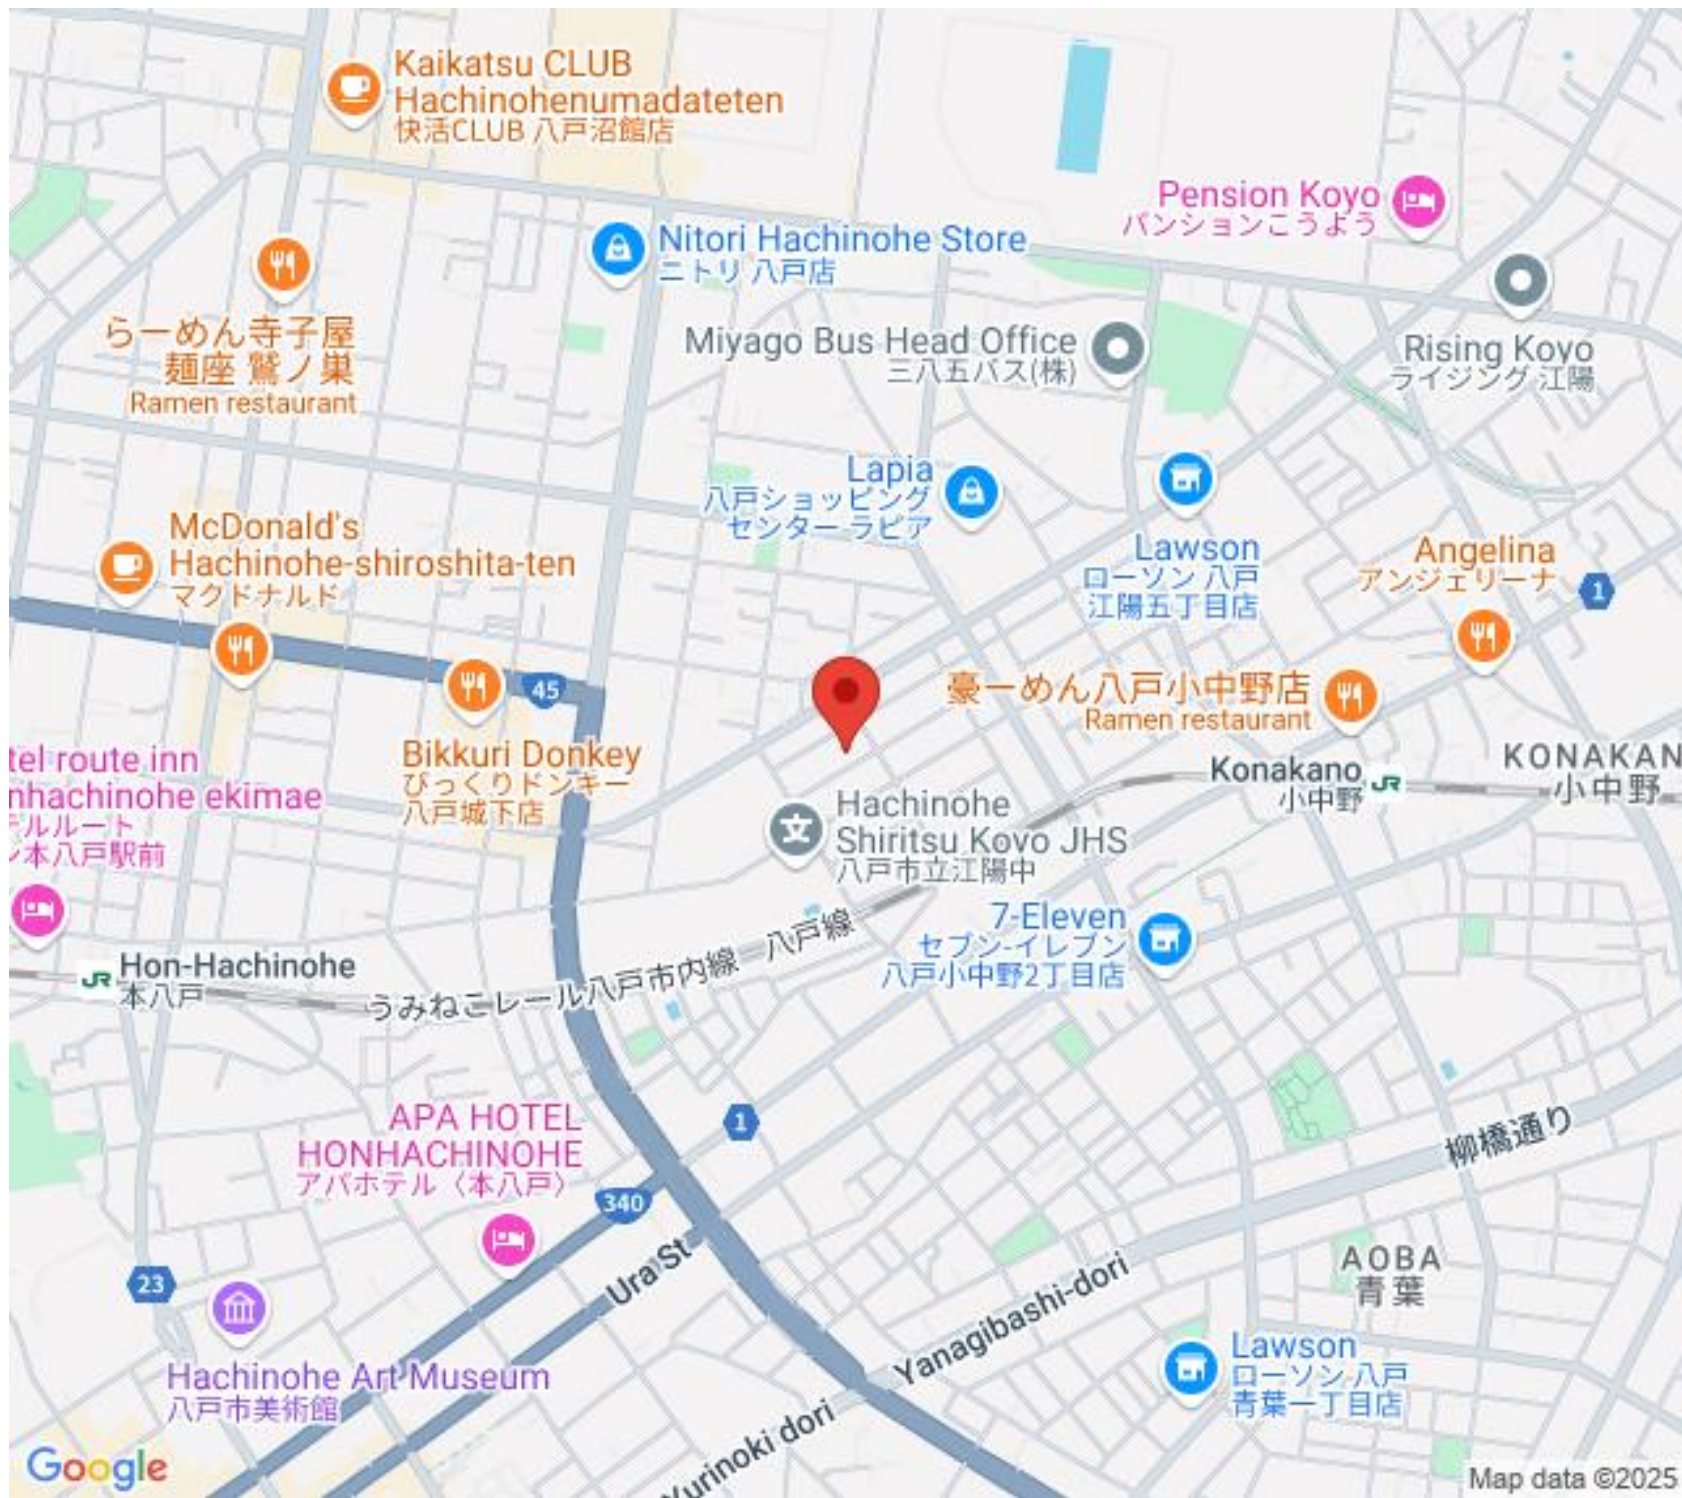

Kaikatsu CLUB
Hachinohenumadateten
快活CLUB 八戸沼館店

Pension Koyo
パシヨンこうよう

Nitori Hachinohe Store
ニトリ 八戸店

らーめん寺子屋
麺座 鷺ノ巣
Ramen restaurant

Miyago Bus Head Office
三八五バス(株)

Rising Koyo
ライジング 江陽

McDonald's
Hachinohe-shiroshita-ten
マクドナルド

Lapia
八戸ショッピング
センターラピア

Lawson
ローソン 八戸
江陽五丁目店

Angelina
アンジェリーナ

tel route inn
hachinohe ekimae
メルルート
本八戸駅前

Bikkuri Donkey
びっくりドンキー
八戸城下店

豪一めん八戸小中野店
Ramen restaurant

Konakano
小中野

KONAKAN
小中野

Hachinohe
Shiritsu Kovo JHS
八戸市立江陽中

7-Eleven
セブン-イレブン
八戸小中野2丁目店

Hon-Hachinohe
本八戸

APA HOTEL
HONHACHINOHE
アパホテル〈本八戸〉

Hachinohe Art Museum
八戸市美術館

AOBA
青葉

Lawson
ローソン 八戸
青葉一丁目店

Google

Map data ©2025