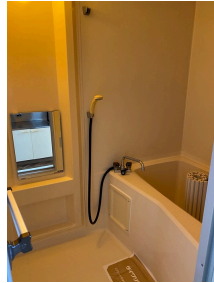

アパート

D-room Wifi付インターネット無料！駐車場1台無料！

グリーンハウスセジュール

八戸市湊高台3-3-5

月額賃料 **3.5万円**

間取り **1K**

種別	アパート	態様	仲介
問合せ番号	☑187		
交通	湊高台2丁目バス停 徒歩3分		

坪単価			
敷金	無し	礼金	30,000円
共益費	無し	仲介料	賃料+消費税
前家賃	賃料×1	管理費	
契約	2年		

間取り詳細	K3・洋9		
坪数		占有面積	30.25㎡
築年月日	1989年4月	構造	軽量鉄骨造
物件の階数	202号室/2階	ベランダ	
入居可能日	即入居可	保険	家財保険加入の必要があります。
駐車場	1台1台無料2台目無し	ベット	不可
バス	ユニットバス	トイレ	温水洗浄便座
学区(小)	青潮小学校	学区(中)	東中学校
設備	ガス種別：プロパン 排水：公共下水 補助錠_シリンダー錠 収納 その他鍵_シリンダー錠シャワー 給湯 テンキーインターネット接続 室内洗濯機置場 ユニットバス住宅用火災警報器 シューズボックス バス・トイレ別BSアンテナ 居室照明 フローリング灯油FF 物置 室内物干しエアコン 温水洗浄暖房便座 モニタ付インターホン		

備考

ルームクリーニング料金49,500円、更新料1ヶ月
機関保証加入必須。初回保証料35000円、月額保証料賃料等総額の1%+800円/月(その他商品あり)
●65歳以上の方の契約は定期借家契約(2年再契約型)、機関保証の加入が必須となります(初回保証料：月額賃料等合計額×100%,更新：2万円/1年) 電気配給サービス：ZEH-M物件はご利用必須です。それ以外は、お部屋が個人契約の場合のみ、利用可能です(法人不可)。通电の手続きが不要、賃料と一緒にのお支払いが可能

あ い 不動産

こころとこころで暮らしを紡ぐ

青森県知事免許(2)第3506号

〒031-0803 青森県八戸市諏訪3-2-21

[営業] 10:00~17:00 [定休] 水曜・日曜・祭日

<http://www.ai-re.jp/>

※内覧をご希望の方はご予約をお願いします。

0178-22-1888

FAX.0178-22-1988