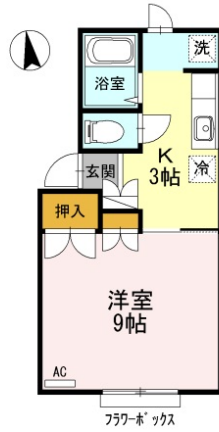

アパート

D-room Wifi付インターネット無料！駐車場1台無料！

グリーンハウスセジュール

八戸市湊高台3-3-5

月額賃料 **3.5万円**

間取り **1K**

種別	アパート	態様	仲介
問合せ番号	☑187		
交通	湊高台2丁目バス停 徒歩3分		

坪単価			
敷金	無し	礼金	30,000円
共益費	無し	仲介料	賃料+消費税
前家賃	賃料×1	管理費	
契約	2年		

間取り詳細	K3・洋9		
坪数		占有面積	30.25㎡
築年月日	1989年4月	構造	軽量鉄骨造
物件の階数	202号室/2階	ベランダ	
入居可能日	即入居可	保険	家財保険加入の必要があります。
駐車場	1台1台無料2台目無し	ベット	不可
バス	ユニットバス	トイレ	温水洗浄便座
学区(小)	青潮小学校	学区(中)	東中学校
設備	ガス種別：プロパン 排水：公共下水 補助錠_シリンダー錠 収納 その他鍵_シリンダー錠シャワー 給湯 テンキーインターネット接続 室内洗濯機置場 ユニットバス住宅用火災警報器 シューズボックス バス・トイレ別BSアンテナ 居室照明 フローリング灯油FF 物置 室内物干しエアコン 温水洗浄暖房便座 モニタ付インターホン		