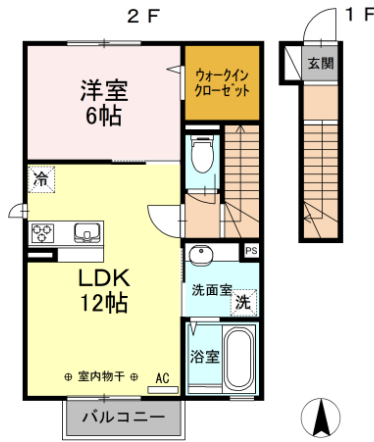

アパート

インターネット (D.U-NET) 無料♪ALSOKホームセキュリティ搭載の1LDKです☆

グランデ新井田 203号室

青森県八戸市大字新井田字西平12-44

備考

更新料1ヶ月、ルームクリーニング料金49,500円、D-roomCardキー料金16,500円、ICカード電池(初回)1,650円
 機関保証加入必須。初回保証料35000円、月額保証料賃料等総額の1%+800円/月(その他商品あり)
 ●65歳以上の方の契約は定期借家契約(2年再契約型)、機関保証の加入が必須となります(初回保証料:月額賃料等合計額×100%,更新:2万円/1年)電気配給サービス:ZEH-M物件はご利用必須です。それ以外は、お部屋が個人契約の場合のみ、利用可能です(法人不可)。通電の手続きが不要、賃料と一緒にのお支払いが可能

月額賃料 **6.0万円**

間取り **1LDK**

| | | | |
|-------|-----------------|----|----|
| 種別 | アパート | 態様 | 仲介 |
| 問合せ番号 | ☑252 | | |
| 交通 | 市営バス 重地バス停 徒歩3分 | | |

| | | | |
|-----|--------|-----|--------|
| 坪単価 | | | |
| 敷金 | 無し | 礼金 | 賃料×1 |
| 共益費 | 4,500円 | 仲介料 | 賃料+消費税 |
| 前家賃 | 賃料×1 | 管理費 | |
| 契約 | 2年 | | |

| | | | |
|-------|---|-------|-----------------|
| 間取り詳細 | LDK12・洋6 | | |
| 坪数 | | 占有面積 | 49.88㎡ |
| 築年月日 | 2017年2月 | 構造 | 軽量鉄骨造 地上2階 |
| 物件の階数 | 2階 | ベランダ | |
| 入居可能日 | 即入居可 | 保険 | 家財保険加入の必要があります。 |
| 駐車場 | 1台目無料 2台目3,300円 | ベット | 不可 |
| バス | ユニットバス 追焚機能付 | トイレ | 温水洗浄便座 |
| 学区(小) | 旭ヶ丘小学校 | 学区(中) | 大館中学校 |
| 設備 | ガス種別:プロパン 排水:公共下水 住宅用火災警報器 シューズボックス システムキッチン宅配ボックス 電気調理器(IHヒーター) 駐輪場CATV 居室照明 ウォークインクローゼット物置 室内物干し BSアンテナ防犯合わせガラス 追い焚き給湯 洗髪洗面化粧台 モニタ付インターホン 対面キッチン カードキーALSOKホームセキュリティ エアコン 温水洗浄暖房便座 | | |